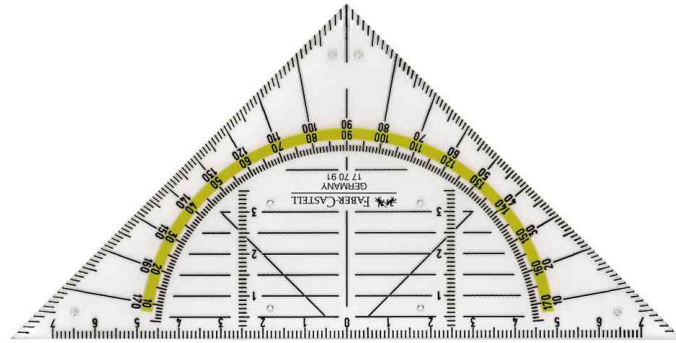

Geometriedreieck BK 1, ohne Griff

- Kombination von Dreieck, Maßstab, Parallel-Lineal, Winkelmesser und Vieleckzeichne
- abnehmbarer Griff
- auf Blisterkarte

Geometriedreieck BK 1, klein ohne Griff

Produkt	Ausführung	Länge	Material	Farbe	VE	Hersteller- Nummer	Bestell- Nummer
Geometriedreieck BK 1	ohne Griff	Hypotenuse: 140 mm	Kunststoff	transparent		177091	5659910