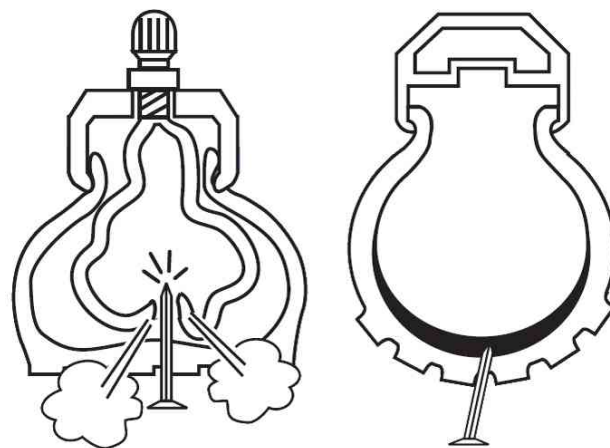

FISCHER

Fahrrad-Reifen für Mountainbikes, pannensicher, 26" (66,04 cm)

- mit reflektierenden Streifen auf den Reifenflanken
- Einsatzgebiet: Gelände
- Profil: starkes, grobes Stollenprofil - speziell für perfekten Grip im Gelände
- Reifengröße: 26" x 1,95" (66,04 x 4,96 cm) (Außendurchmesser x Breite / Höhe in Zoll), ETRTO-Norm: 50-559 (Reifenbreite - Außendurchmesser der Felge in mm)
- passend für Reifen: 26" x 1,75" bis 2,125" (66,04 x 4,45 bis 5,40 cm) (Außendurchmesser x Breite / Höhe in Zoll), ETRTO-Norm: 47 bis 54-559 (Reifenbreite - Außendurchmesser der Felge in mm)
- passend für Felgenbreite: 17 bis 27 mm (Angabe auf der Felge Bsp: 559-17C = 17 mm)
- Farbe: schwarz
- mit Schutz-Einlage im Reifen für mehr Pannensicherheit, schützt vor Glassplittern, Nägeln, Dornen u.a.

Anwendungsbeispiele:

- ersetzt den veralteten oder beschädigten Reifen am Mountainbike

Symbolbild: Fahrradreifen, pannensicher, 26" (66,04 cm)

ohne Pannenschutz - mit Pannenschutz

Produkt	Ausführung	Maße	Farbe	VE	Hersteller-Nummer	Bestell-Nummer
Fahrrad-Reifen, pannensicher	Mountainbike	26" (66,04 cm)	schwarz		60067	11610001