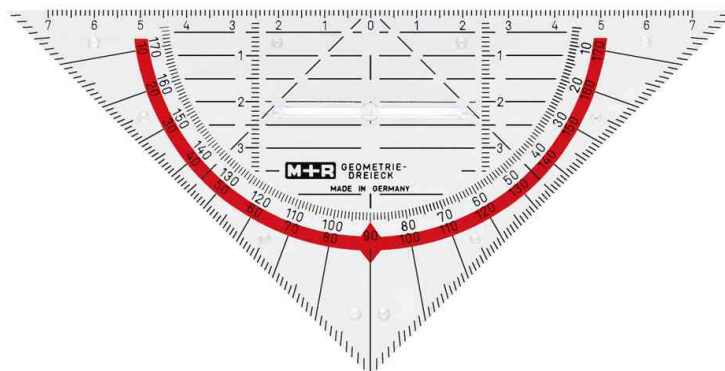

Geometriedreieck, ohne Griff

- Kunststoff
- gegenläufige Grad-Skala
- mit Facette
- rot hinterlegt
- in Papiertüte

Für wen geeignet:

- Architekten
- Technische Zeichner
- Ingenieure
- Schüler

Geometriedreieck

Produkt	Ausführung	Länge	Material	Farbe	VE	Hersteller- Nummer	Bestell- Nummer
Geometriedreieck	ohne Griff	Hypotenuse: 160 mm	Kunststoff	transparent		2317 0040	6220035