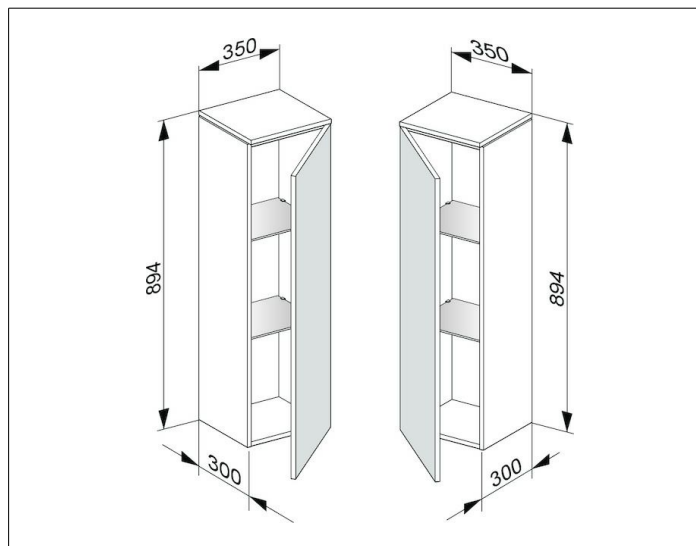

Edition 400

31720860001 Mittelschrank

**PRODUKT**

**ZEICHNUNG**

**OBERFLÄCHE**

Eiche anthrazit/Eiche anthrazit

**ABMESSUNG**

350 x 894 x 300 mm