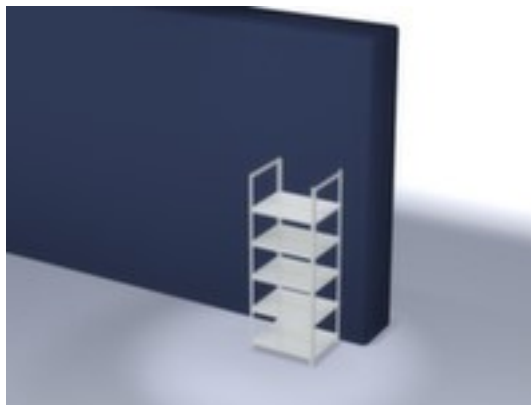

### rayonnage pour classeurs - rayonnage départ

hauteur x largeur x profondeur 1850  
x 750 x 600 mm, charge maximale  
par élément 540 kg / charge max.  
par tablette 90 kg, utilisation bilatéral  
- possibilité d'installation flexible  
librement dans la pièce, montants  
galvanisé avec revêtement en  
plastique en RAL7035 gris clair,  
niveaux galvanisé avec revêtement  
en plastique en RAL7035 gris clair

#### Rayonnage de départ

rayonnage pour classeurs - rayonnage départ

- Convient pour salles d'archives
- système à visser
- hauteur x largeur x profondeur 1850 x 750 x 600 mm
- charge maximale par élément 540 kg / charge max. par tablette 90 kg
- largeur x profondeur compartiment 750 x 600 mm
- 5 niveau(x) avec tablettes en tôle fine de qualité, sans plateau de recouvrement / 5 hauteurs de classeur pour 45 classeurs
- niveaux avec ?
- utilisation bilatéral - possibilité d'installation flexible librement dans la pièce

- structure en acier
- montants galvanisé avec revêtement en plastique en RAL7035 gris clair
- niveaux galvanisé avec revêtement en plastique en RAL7035 gris clair
- volume de livraison : rayonnage de base avec 4 montants, plateaux conf. à l'offre
- Produit livré démonté
- sécurité des matériaux, de la structure et de la statique pour utilisation en entreprise confirmée par le label de qualité RAL-RG 614/1 (H44)
- 5 années de garantie
- les charges max. par tablette indiquées s'entendent pour une répartition uniforme de la charge
- des tablettes/niveaux supplémentaires sont disponibles jusqu'à la charge max. par élément
- instruction de montage : La liaison de profilés et de tablettes est effectuée au moyen de vis, et en partie renforcée par des plaques angulaires