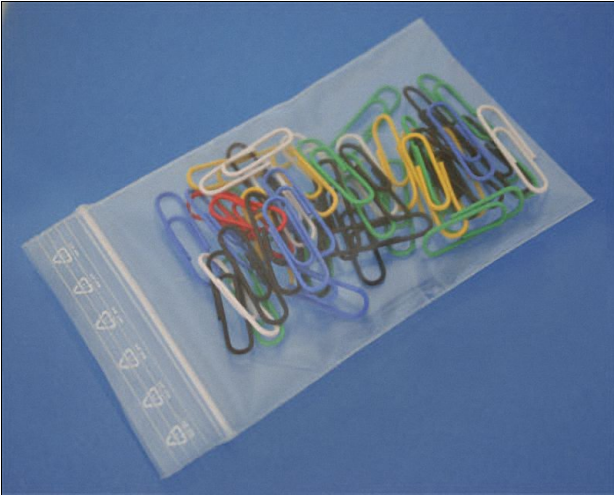

Druckverschlussbeutel 220 x 310 mm, 50 my, 100 Stk.

Artikelnummer: 791

Hersteller: 1-PACK

Hersteller-Artikelnummer: DM-11002231_100

Artikelbeschreibung:

PE-Beutel mit Druckverschluß

mit einem Handgriff öffnen und verschließen

- Vielseitige Verwendung (zB: Ersatzteile, Textilien, Muster, Dokumentationen, Kleinmaterialien)
- Robust durch 50my starke PE-Folie
- Hoch-Transparent
- mit Schnell-Druckverschluss
- Lebensmittelecht
- 1A-Qualität
- Inhalt: 100 Stk.