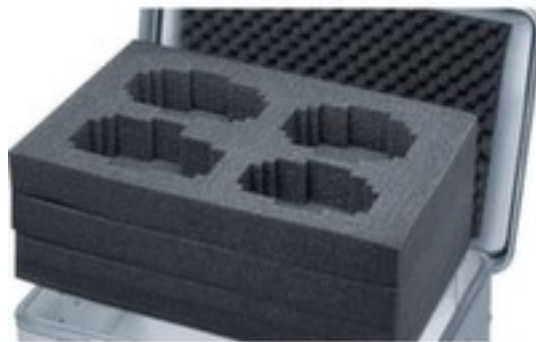

## ZARGES plukschuim K 424 XC

voor transportkist, hoogte x lengte x  
breedte 380 x 750 x 350 mm, van  
polyurethaan

Artikelnummer: 146468

## ZARGES Set blokschuim K 424 XC

plukschuim

- voor transportkist
- set bestaande uit: dekselschuim met noppen 30 mm (zelfklevend) en vloerschuim 10 mm
- hoogte x lengte x breedte 380 x 750 x 350 mm
- van polyurethaan

### Technische details

baktype	accessoire	lengte	750 mm
voor baktype	transportkist	breedte	350 mm
set bestaand uit	dekselschuim met noppen 30 mm (zelfklevend) en vloerschuim 10 mm	materiaal	polyurethaan

hoogte 380 mm

gewicht 4 kg