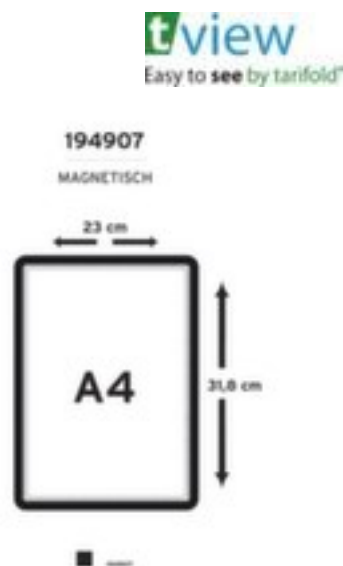

tarifold

infoframe

tview Magneto

formaat DIN A4, frame in zwart, rug en sluiting magnetisch

VE 2 stuks

Artikelnummer: 147123

tarifold Informatielijst tview Magneto

infoframe

- geschikt voor binnen
- formaat DIN A4
- frame in zwart
- front van antireflectiefolie
- rug en sluiting magnetisch

Technische details

uitrusting met informatie	frame	fronttype	antireflectiefolie
frametype	infoframe	kleur	zwart
plaats van toepassing	binnen	bevestigingstype	magneet
formaat	DIN A4	gewicht	0,28 kg