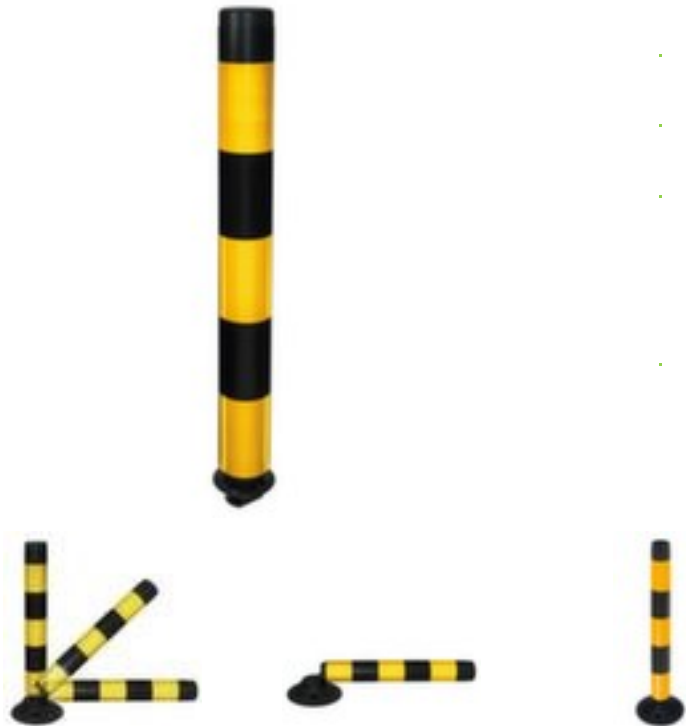

Moravia kantelpaal FlexPin 100-TL

MORAVIA
kompetent und fair

vorm rond, hoogte x diameter 1000 x 100 mm, van polyethyleen in zwart/geel, retro-reflecterend, zelfoprichtend en overrijdbaar

Artikelnummer: 230031

kantelpaal

- vorm rond
- hoogte x diameter 1000 x 100 mm
- van polyethyleen in zwart/geel, retro-reflecterend
- zelfoprichtend en overrijdbaar

Technische details

afbakening en verkeer	afzetsysteem	paal functie	zelfoprichtend, overrijdbaar
afzetsysteem	afzetpaal	afsluitbaar	nee
type paal	kantelpaal	materiaal	polyethyleen
vorm	rond	kleur	zwart/geel
hoogte	1000 mm	type oppervlakte	retro-reflecterend
diameter	100 mm	gewicht	2,5 kg

Gerelateerde Producten

142412		voet voor hoofdcilinder, hoogte x diameter 60 x 270 mm, van kunststof
--------	---	---

Dit past ook bij ...

148927		voegenreparatie, 5,2 kg verpakking: 5 kg elastische hars en 0,2 kg hardingsmiddel, in RAL7021 zwartgrijs
221266		werkhandschoen, van jersey/geitenleer in blauw, handrug van jersey van katoen, ademend en naadloos, afmeting 9
505145		markeerset, set bestaande uit: markeerapparaat, 2 rollen markeerband, 1 slagsnoer, krijt, 1 snijmes, in geel, band lengte x breedte 33 m x 50 mm
566748		parkeerplaatsbord, "Bezoeker", wandbord, van aluminium, hoogte x breedte 110 x 520 mm