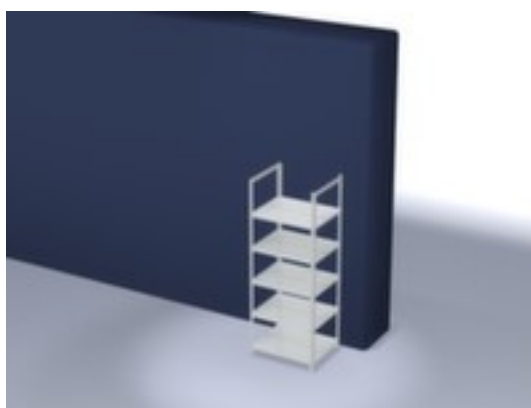

### rayonnage pour classeurs - rayonnage départ

hauteur x largeur x profondeur 1850  
x 750 x 600 mm, charge maximale  
par élément 540 kg / charge max.  
par tablette 90 kg, utilisation bilatéral  
- possibilité d'installation flexible  
librement dans la pièce, montants  
galvanisé avec revêtement en  
plastique en RAL7035 gris clair,  
niveaux galvanisé avec revêtement  
en plastique en RAL7035 gris clair

#### Rayonnage de départ

rayonnage pour classeurs - rayonnage départ

- Convient pour salles d'archives
- système à visser
- hauteur x largeur x profondeur 1850 x 750 x 600 mm
- charge maximale par élément 540 kg / charge max. par tablette 90 kg
- largeur x profondeur compartiment 750 x 600 mm
- 5 niveau(x) avec tablettes en tôle fine de qualité, sans plateau de recouvrement / 5 hauteurs de classeur pour 45 classeurs
- niveaux avec ?
- utilisation bilatéral - possibilité d'installation flexible librement dans la pièce

- structure en acier
- montants galvanisé avec revêtement en plastique en RAL7035 gris clair
- niveaux galvanisé avec revêtement en plastique en RAL7035 gris clair
- volume de livraison : rayonnage de base avec 4 montants, plateaux conf. à l'offre
- Produit livré démonté
- sécurité des matériaux, de la structure et de la statique pour utilisation en entreprise confirmée par le label de qualité RAL-RG 614/1 (H44)
- 5 années de garantie
- les charges max. par tablette indiquées s'entendent pour une répartition uniforme de la charge
- des tablettes/niveaux supplémentaires sont disponibles jusqu'à la charge max. par élément
- instruction de montage : La liaison de profilés et de tablettes est effectuée au moyen de vis, et en partie renforcée par des plaques angulaires