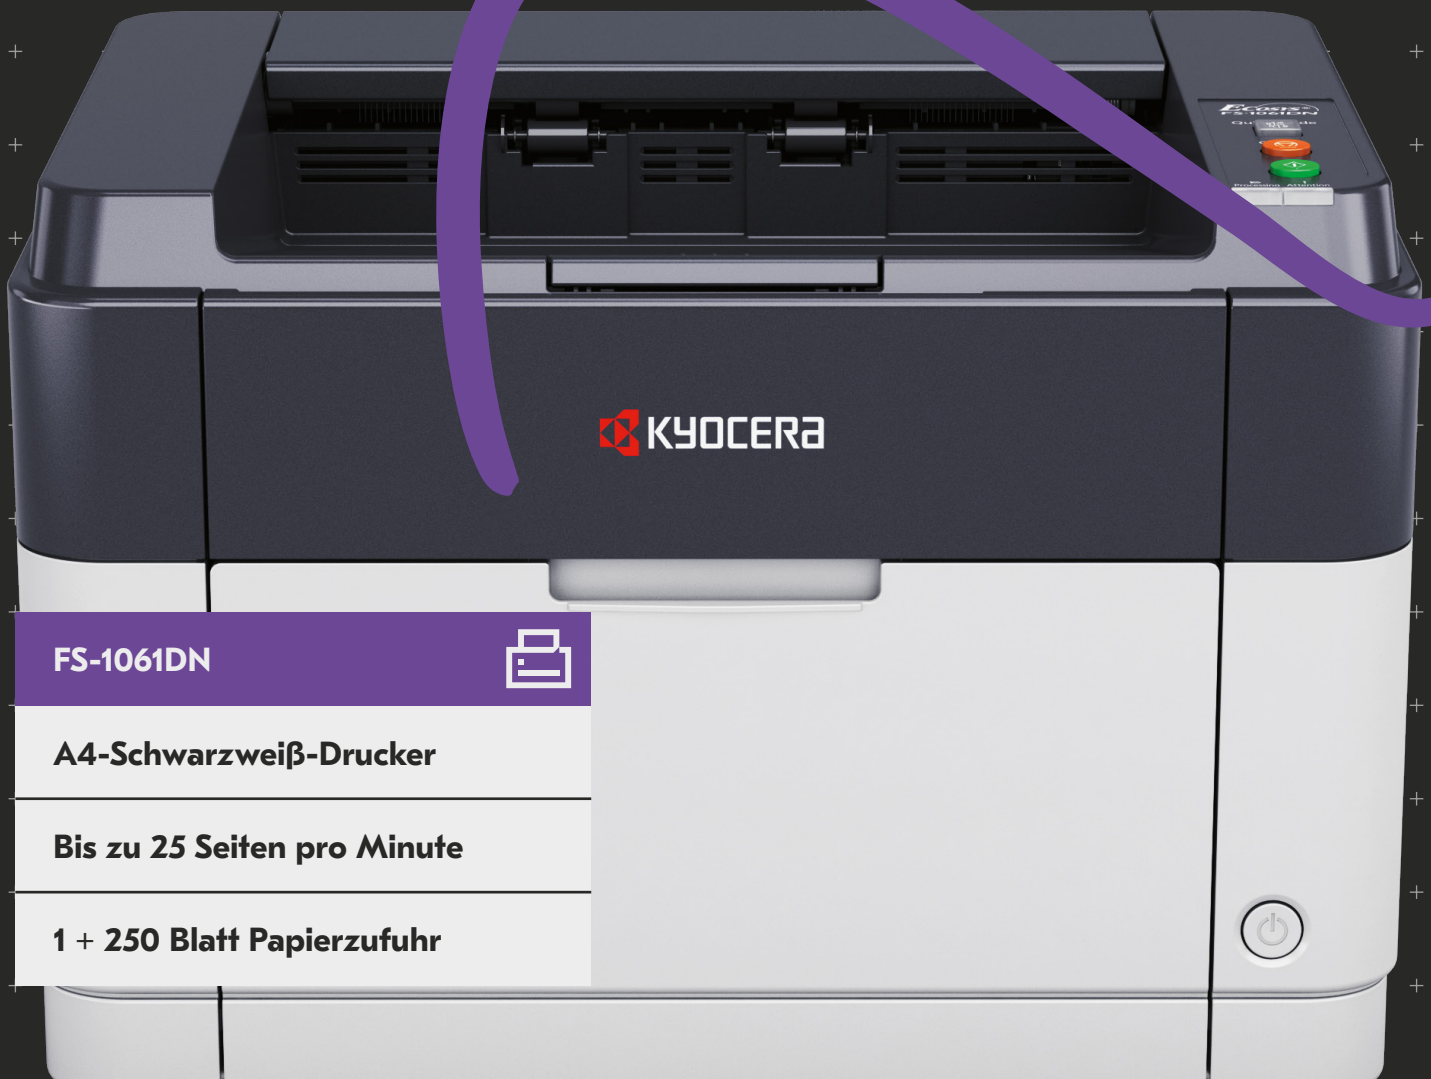

Der sparsame Netzwerkdrucker

Mit seinen kompakten Abmessungen passt der FS-1061DN an jeden Arbeitsplatz. Er ist der ideale Netzwerkdrucker für kleine Unternehmen und kleine Arbeitsgruppen. Die innovative ECOSYS-Technologie sorgt für geringe Verbrauchskosten. Bildtrommel und Entwicklereinheit verbleiben über 100.000 gedruckte Seiten im System. Es muss nur der Toner gewechselt werden. Das ist eine beispiellose Leistung, nicht nur in dieser Geräteklasse, und ein großer Beitrag zum Umweltschutz.

FS-1061DN

A4-Schwarzweiß-Drucker

Bis zu 25 Seiten pro Minute

1 + 250 Blatt Papierzufuhr

ALLGEMEIN

Technologie: Kyocera ECOSYS, Laser (SW)
Druckgeschwindigkeit: bis zu 25 Seiten A4 pro Minute
Auflösung: 1.200 dpi Druckqualität (1.800 × 600 dpi)
Druckvolumen: max. 2.000 Seiten A4 pro Monat, kalkuliert für eine Laufzeit von 36 Monaten (einmalige Spitzenauslastung bis zu 15.000 Seiten A4 innerhalb eines Monats)
Aufwärmzeit: ca. 16 Sekunden (nach dem Einschalten)
Erste Druckseite nach: ca. 7,5 Sekunden
Abmessungen (H × B × T): 241 mm × 358 mm × 276 mm
Gewicht: ca. 6,7 kg
Netzspannung: 220–240 V, 50 Hz
Leistungsaufnahme:
Ruhemodus: 3 W
Bereit: 6 W
Drucken: 346 W
Geräuschemission¹ (gem. ISO 7779):
Drucken: 51,2 dB(A)_{L_{PA}}
Leiser Druck: 49,6 dB(A)_{L_{PA}}
(reduzierte Druckgeschwindigkeit)
Sicherheitsprüfungen: TÜV-GS, CE
Die Produktion dieses Druckers erfolgt gemäß der Qualitätsnorm ISO 9001 und der Umweltmanagementnorm ISO 14001.