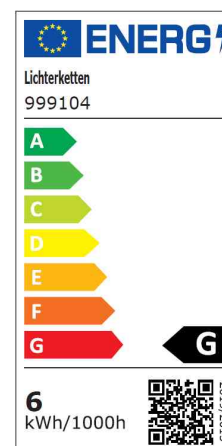

Jamasia

Guirlande lumineuse avec 300 ampoules, vert

- source lumineuse : ce produit contient une source lumineuse de la classe d'efficacité énergétique F
- la guirlande contient des ampoules LED intégrées
- IP44 : pour l'intérieur et l'extérieur
- lumière blanc chaud
- consommation d'énergie pondérée : 6 kWh / 1000 h
- température de couleur : 2.800 K
- avec transformateur
- fonction minuterie, s'éteint après 8 h / se rallume après 16 h
- câble d'alimentation : 800 cm
- écart entre les LED : 10 cm
- longueur totale : 37,9 m
- avec fiche de courant avec terre - pour nos clients suisses, l'article est en outre livré avec un adaptateur fixe

Guirlande lumineuse LED, 300 ampoules

Vue détaillée: ampoules LED

Visuel de référence: montre le produit en utilisation

Produit	Modèle	Couleur	Conditionné	Numéro de fabricant	Code
Guirlande lumineuse LED	300 ampoules	vert		999104	5318004