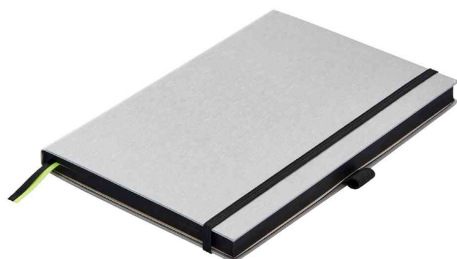

LAMY**Carnet de notes à couverture rigide B1, A5**

Inspiré du stylo LAMY AL-star à l'aspect métal brossé avec coupe latérale colorée

- carnet de notes à l'aspect métal brossé, avec la linéature LAMY
- papier sans acide 90 g/m2, chamois
- 8 feuilles détachables
- avec boucle pour instrument d'écriture
- 2 marque-pages
- bande de fermeture élastique
- pochette pliable dans la couverture
- carnet avec reliure cousue
- qualité de papier résistant à l'encre

Carnet de notes à couverture rigide B1, A5, black

Carnet de notes à couverture rigide B1, A5, black purple

Carnet de notes à couverture rigide B1, A5, oceanblue

Vue détaillée: linéature LAMY

Produit	Modèle	Format	Grammage	Nombre de feuilles	Couleur	Conditionné	Numéro de fabricant	Code
Carnet de notes couverture rigide B1 oceanblue	linéature LAMY	A5	90 g/m2	192 pages	argent / bleu		1234265	5680085
Carnet de notes couverture rigide B1 black	linéature LAMY	A5	90 g/m2	192 pages	argent / noir		1234264	5680084
Carnet de notes couverture rigide B1 black purple	linéature LAMY	A5	90 g/m2	192 pages	argent / rouge		1234266	5680086