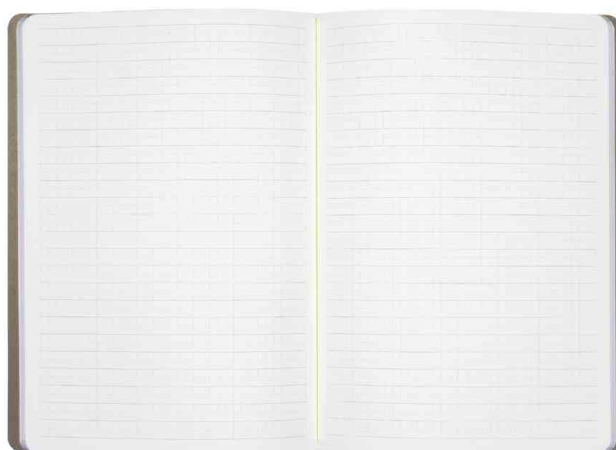

LAMY**Carnet de notes à couverture rigide B1, A5**

Inspiré du stylo LAMY AL-star à l'aspect métal brossé avec coupe latérale colorée

- carnet de notes à l'aspect métal brossé, avec la linéature LAMY
- papier sans acide 90 g/m2, chamois
- 8 feuilles détachables
- avec boucle pour instrument d'écriture
- 2 marque-pages
- bande de fermeture élastique
- pochette pliable dans la couverture
- carnet avec reliure cousue
- qualité de papier résistant à l'encre

Carnet de notes à couverture rigide B1, A5, black

Carnet de notes à couverture rigide B1, A5, black purple

Carnet de notes à couverture rigide B1, A5, oceanblue

Vue détaillée: linéature LAMY

Produit	Modèle	Format	Grammage	Nombre de feuilles	Couleur	Conditionné	Numéro de fabricant	Code
Carnet de notes couverture rigide B1 oceanblue	linéature LAMY	A5	90 g/m2	192 pages	argent / bleu		1234265	5680085
Carnet de notes couverture rigide B1 black	linéature LAMY	A5	90 g/m2	192 pages	argent / noir		1234264	5680084
Carnet de notes couverture rigide B1 black purple	linéature LAMY	A5	90 g/m2	192 pages	argent / rouge		1234266	5680086