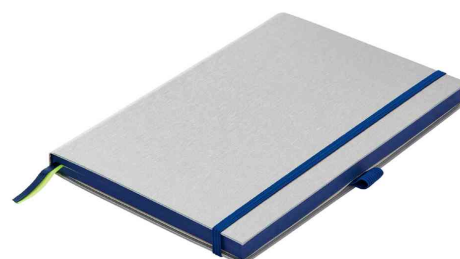

LAMY**Carnet de notes à couverture rigide B1, A5**

Inspiré du stylo LAMY AL-star à l'aspect métal brossé avec coupe latérale colorée

- carnet de notes à l'aspect métal brossé, avec la linéature LAMY
- papier sans acide 90 g/m2, chamois
- 8 feuilles détachables
- avec boucle pour instrument d'écriture
- 2 marque-pages
- bande de fermeture élastique
- pochette pliable dans la couverture
- carnet avec reliure cousue
- qualité de papier résistant à l'encre

Carnet de notes à couverture rigide B1, A5, black

Carnet de notes à couverture rigide B1, A5, black purple

Carnet de notes à couverture rigide B1, A5, oceanblue

Vue détaillée: linéature LAMY

Produit	Modèle	Format	Grammage	Nombre de feuilles	Couleur	Conditionné	Numéro de fabricant	Code
Carnet de notes couverture rigide B1 oceanblue	linéature LAMY	A5	90 g/m2	192 pages	argent / bleu		1234265	5680085
Carnet de notes couverture rigide B1 black	linéature LAMY	A5	90 g/m2	192 pages	argent / noir		1234264	5680084
Carnet de notes couverture rigide B1 black purple	linéature LAMY	A5	90 g/m2	192 pages	argent / rouge		1234266	5680086