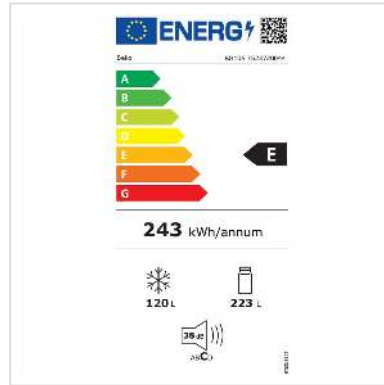

Beko Kühl-Gefrierkombination KG105, 343l, E, Inox

Artikelnummer	04.07.0143
Hersteller	Beko
Hersteller-Art.-Nr.	KG105
EAN (Einzelstück)	8690842602443

Der Kühlkombi mit grosser Kapazität von Total 343 Liter in elegantem siberigen Design.

Der Kühlkombi mit 343 Liter Kapazität. Die «SmoothFit 90°-Türöffnung» sorgt für mehr Komfort.

Technische Daten

Hersteller	Beko
Produktgruppe	Kühlen & Gefrieren
Produkttyp	Kühl-Gefrier-Kombination
Farbe	Edelstahl
Lieferumfang	Bedienungsanleitung
Modellbezeichnung	KG105
Bauform	Freistehend
Energieeffizienzklasse (A-G)	E
Jährlicher Energieverbrauch	243 kWh
Schalldruckpegel	38 dB
Nutzvolumen Gesamt	343 l

Nutzvolumen Gefrierteil	120 l
Nutzvolumen Kühlteil	223 l
Türanschlag	Rechts
Anschlag wechselbar	ja
Kühlschranktyp	Kühl-/Gefrier-Kombination
Gefriervermögen	6 kg
Farbgruppe	Grau
Türfarbe	Edelstahl
No Frost System	nein
Innenbeleuchtung	ja
Wasserspender	nein
Eiswürfelpender	nein
Festwasseranschluss	nein
Eingangsspannung	230 V
Höhe	1852 mm
Breite	595 mm
Tiefe	670 mm
Gewicht	69 kg
Verpackungshöhe	1892 mm
Verpackungsbreite	640 mm
Verpackungstiefe	765 mm
Paketgewicht	75 kg