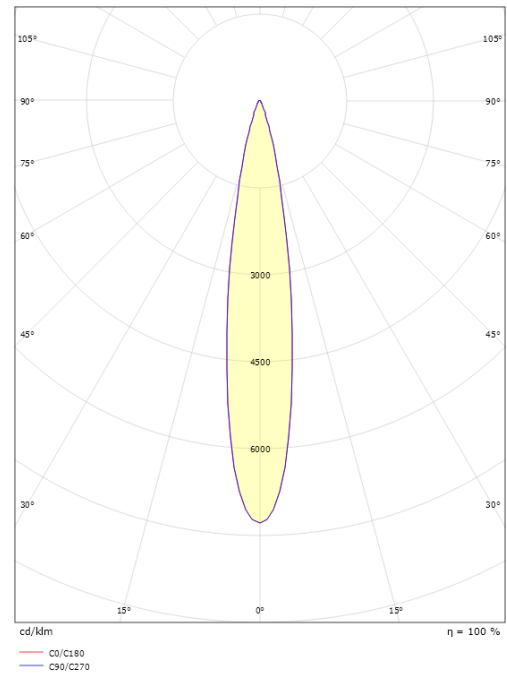

Hovden Grafiet Mini 540lm 3000K Ra>80 Faseafsnijding

Artikelcode: 630000
EAN: 7021986300000

Elektrisch

System wattage: 8W
Spanning: 220-240V
Max. armaturen per stroomonderbreker: B10: 69, B16: 98, C10: 69, C16: 98

Lichttechniek

Soort lichtbron: LED
Luminous flux: 540lm
Werkzaamheid: 68 lm/W
Kleurtemperatuur: 3000K
Kleurweergave (CRI): Ra>80
MacAdams factor: SDCM: 3
levensduur: L80/B20>50,000
Lichtverdeling: Direct
Optiek: Lens
Bundelhoek: 15°
Zichtbare flikkeren (SVM): 0
Stroboscopisch flikkeren (SVM): 0

Controle/dimmen

Type: Faseafsnijding

Bescherming

Isolatieklasse: Klasse I

Energie en goedkeuringen

Bevat enn lichtbron met energieklasse: F
BVB: Ja

Materiaal en afwerking

Behuizing: Aluminium
Kleur: Grafiet
Materiaal afdekking: Acrylaat (PMMA)

Montage/Aansluiting

Montage: Opbouw, Buiten
Kabel: Kabel 2m
Aansluiting: Incl. snoer en stekker

Afmetingen

Lengte (mm) L: 95
Breedte (mm) W: 46
Hoogte (mm) H: 100
Gewicht (kg) bruto/netto: 0.66 / 0.6

Verpakking

Verpakkingsafmetingen (mm): 150 x 125 x 65

7 0 2 1 9 8 6 3 0 0 0 0 0