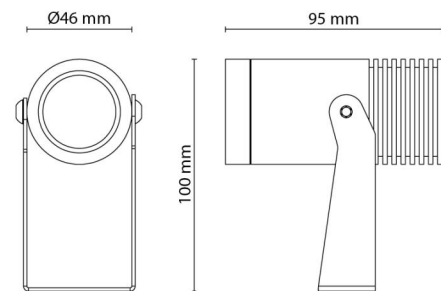

### Montage/Aansluiting

Montage: Opbouw, Buiten  
 Kabel: Kabel 2m  
 Aansluiting: Incl. snoer en stekker

### Afmetingen

Lengte (mm) L: 95  
 Breedte (mm) W: 46  
 Hoogte (mm) H: 100  
 Gewicht (kg) bruto/netto: 0.66 / 0.6

### Verpakking

Verpakkingsafmetingen (mm): 150 x 125 x 65

7 0 2 1 9 8 6 3 0 0 0 0 0