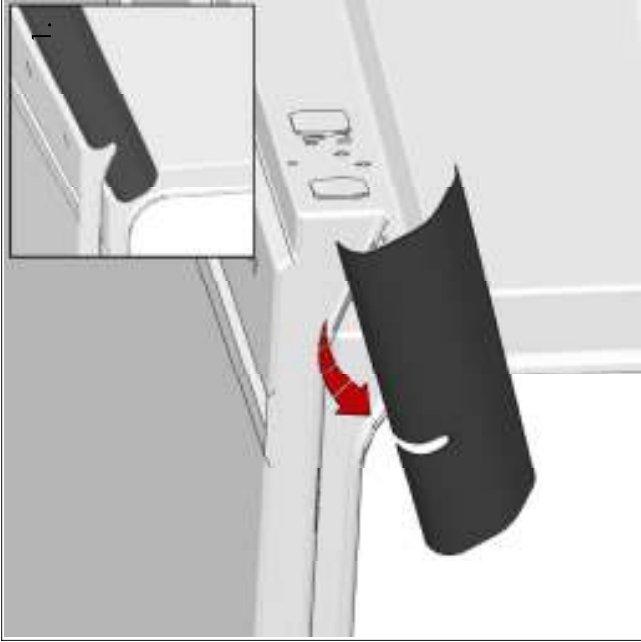

A604

40kg

MASTER/MOVANO/NV400 2010- L1, H2

A605

42kg

MASTER/MOVANO/NV400 2010- L2, H2

(1:1)

Max
50kg