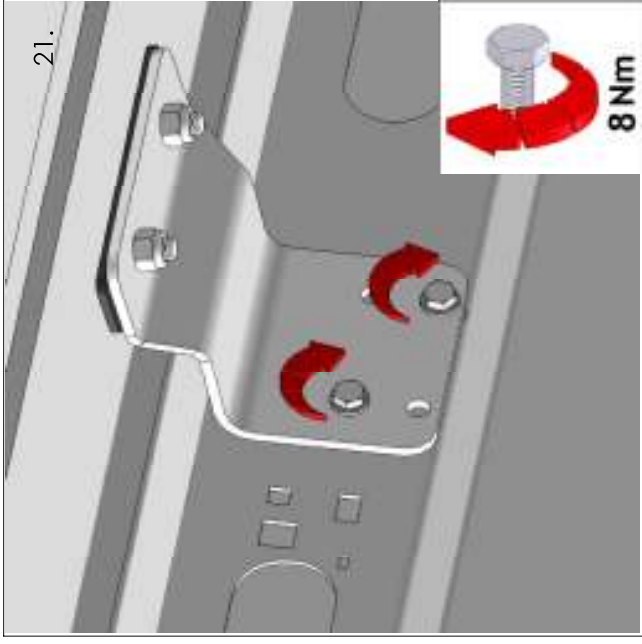

A604

40kg

MASTER/MOVANO/NV400 2010- L1, H2

A605

42kg

MASTER/MOVANO/NV400 2010- L2, H2

(1:1)

Max
50kg