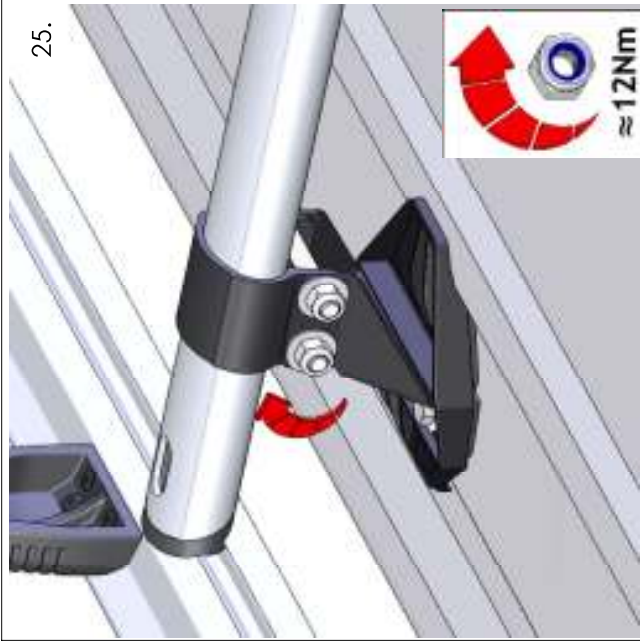

A604

40kg

MASTER/MOVANO/NV400 2010- L1, H2

A605

42kg

MASTER/MOVANO/NV400 2010- L2, H2

(1:1)

Max
50kg