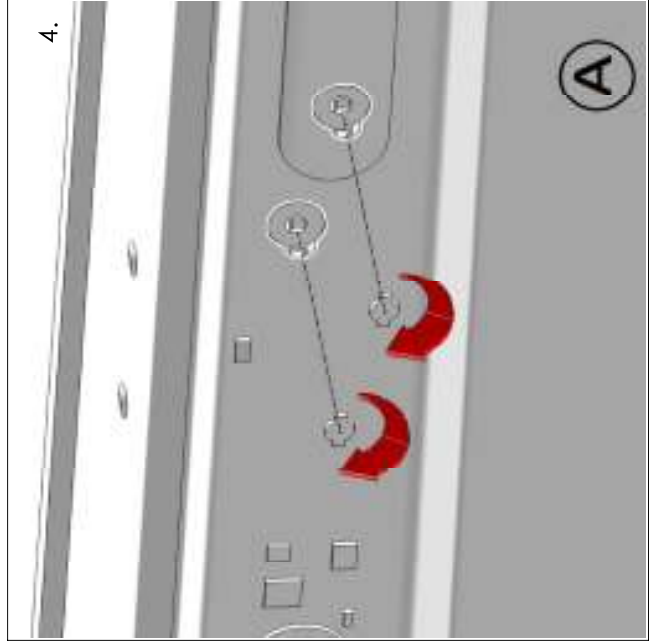

A604

40kg

MASTER/MOVANO/NV400 2010- L1, H2

A605

42kg

MASTER/MOVANO/NV400 2010- L2, H2

(1:1)

Max
50kg