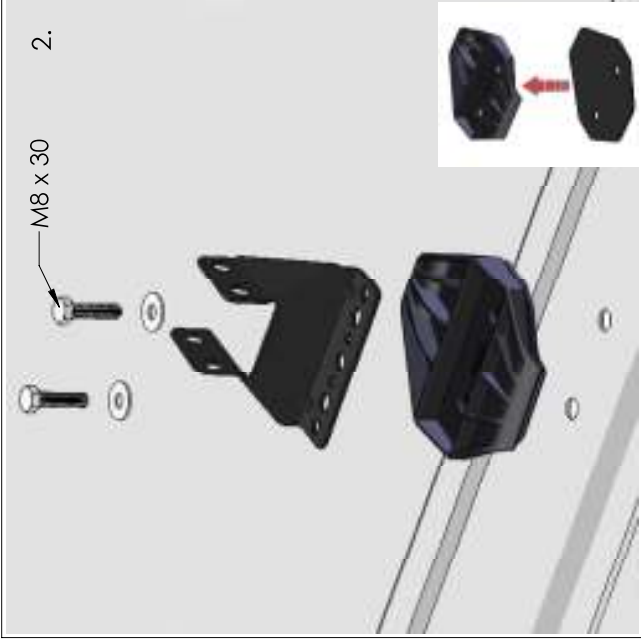

A604

40kg

MASTER/MOVANO/NV400 2010- L1, H2

A605

42kg

MASTER/MOVANO/NV400 2010- L2, H2

(1:1)

Max
50kg