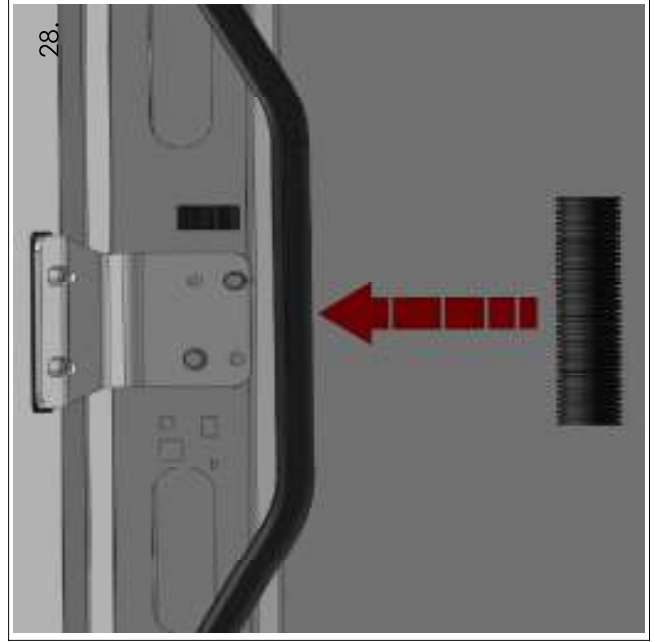

A604

40kg

MASTER/MOVANO/NV400 2010- L1, H2

A605

42kg

MASTER/MOVANO/NV400 2010- L2, H2

(1:1)

Max
50kg