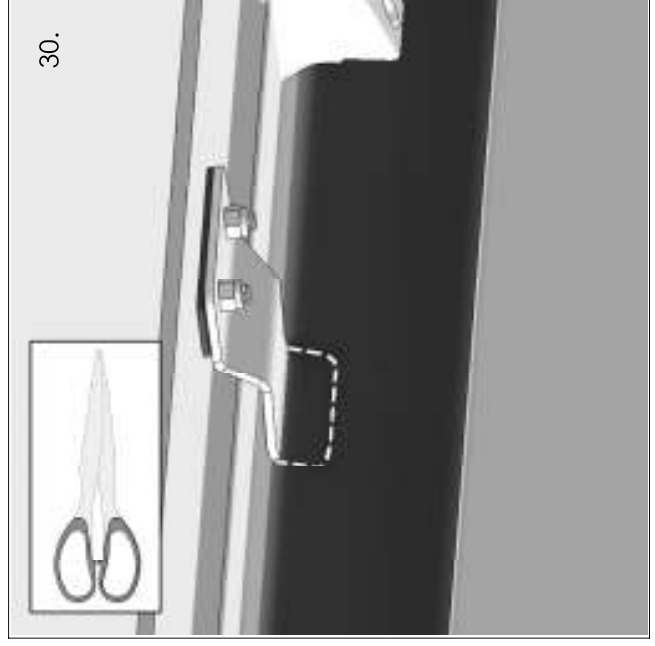

A604

40kg

MASTER/MOVANO/NV400 2010- L1, H2

A605

42kg

MASTER/MOVANO/NV400 2010- L2, H2

(1:1)

Max
50kg