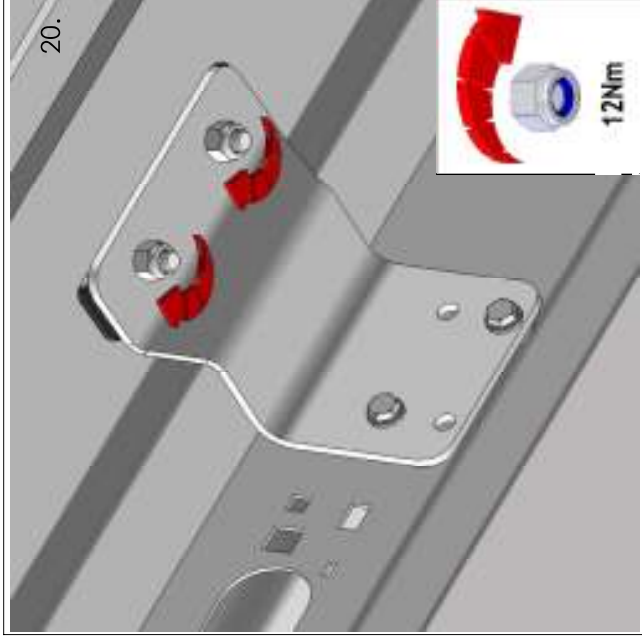

A604

40kg

MASTER/MOVANO/NV400 2010- L1, H2

A605

42kg

MASTER/MOVANO/NV400 2010- L2, H2

(1:1)

Max
50kg