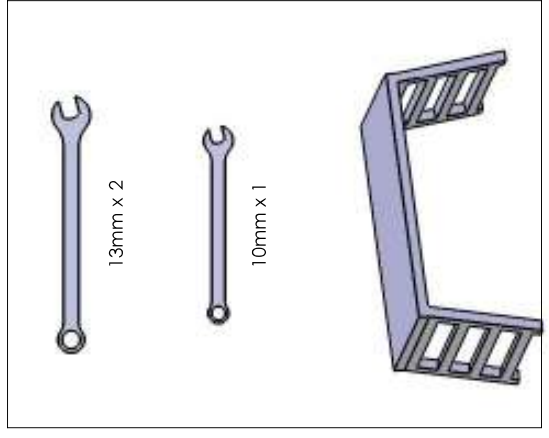

A604

40kg

MASTER/MOVANO/NV400 2010- L1, H2

A605

42kg

MASTER/MOVANO/NV400 2010- L2, H2

(1:1)

Max
50kg