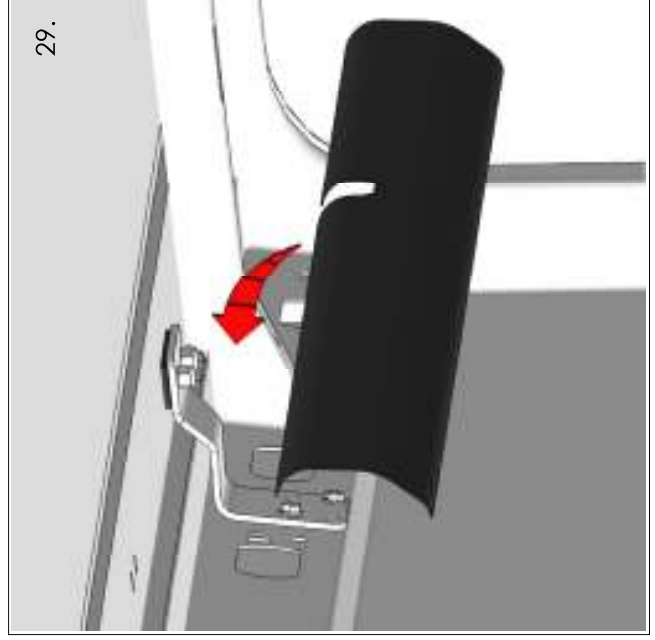

A604

40kg

MASTER/MOVANO/NV400 2010- L1, H2

A605

42kg

MASTER/MOVANO/NV400 2010- L2, H2

(1:1)

Max
50kg