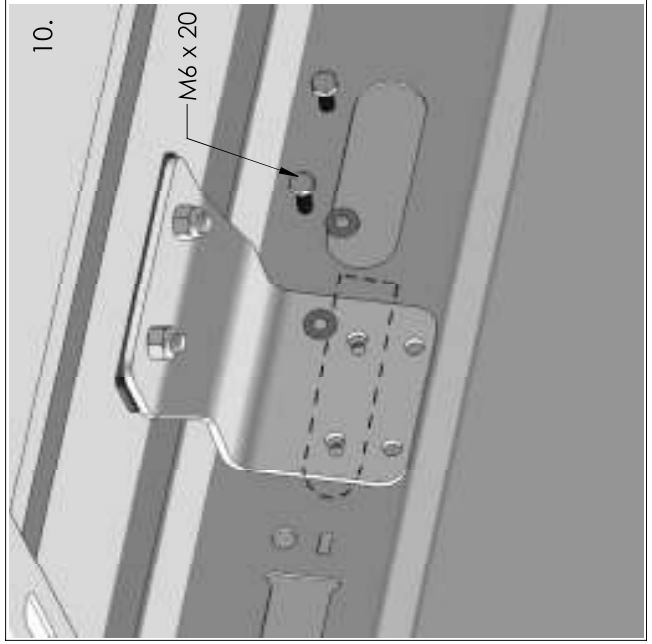

A604

40kg

MASTER/MOVANO/NV400 2010- L1, H2

A605

42kg

MASTER/MOVANO/NV400 2010- L2, H2

(1:1)

Max
50kg