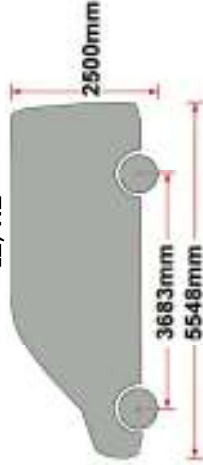

A604

40kg

MASTER/MOVANO/NV400 2010- L1, H2

A605

42kg

MASTER/MOVANO/NV400 2010- L2, H2

(1:1)

Max
50kg