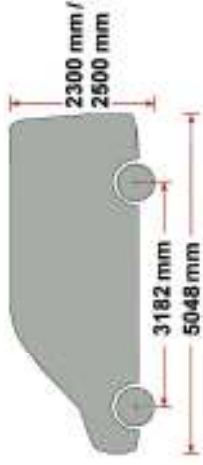

A604

40kg

MASTER/MOVANO/NV400 2010- L1, H2

A605

42kg

MASTER/MOVANO/NV400 2010- L2, H2

(1:1)

Max
50kg