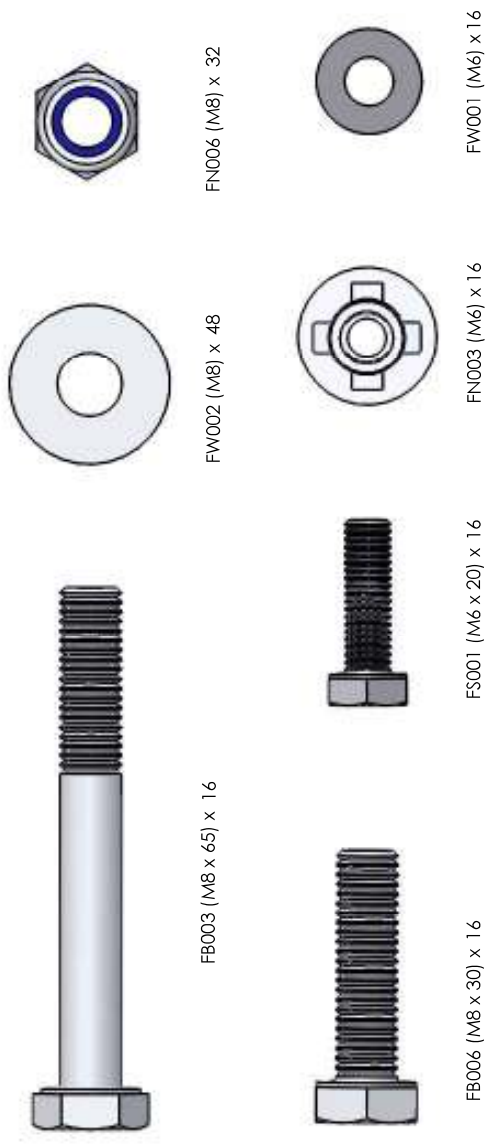

A604

40kg

MASTER/MOVANO/NV400 2010- L1, H2

A605

42kg

MASTER/MOVANO/NV400 2010- L2, H2

(1:1)

Max
50kg