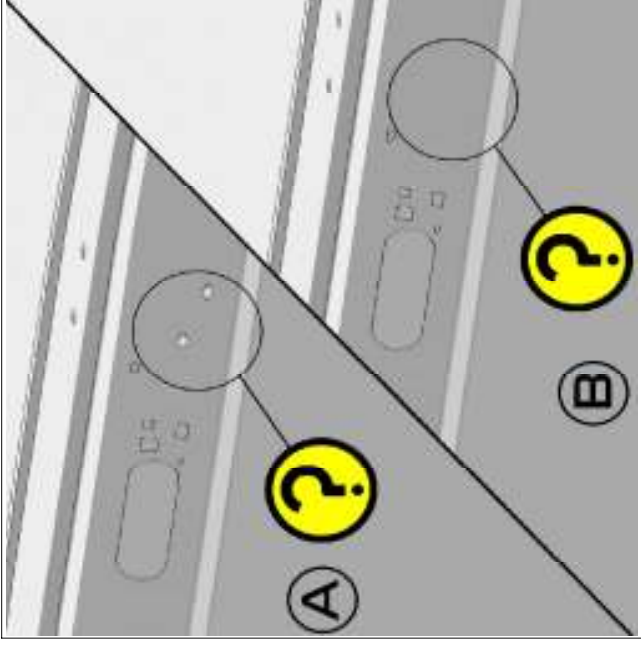

A604

40kg

MASTER/MOVANO/NV400 2010- L1, H2

A605

42kg

MASTER/MOVANO/NV400 2010- L2, H2

(1:1)

Max
50kg