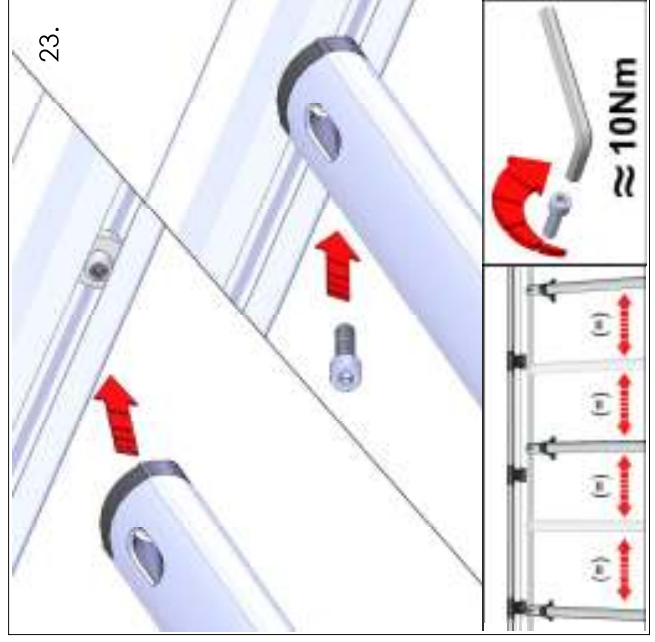

A604

40kg

MASTER/MOVANO/NV400 2010- L1, H2

A605

42kg

MASTER/MOVANO/NV400 2010- L2, H2

(1:1)

Max
50kg