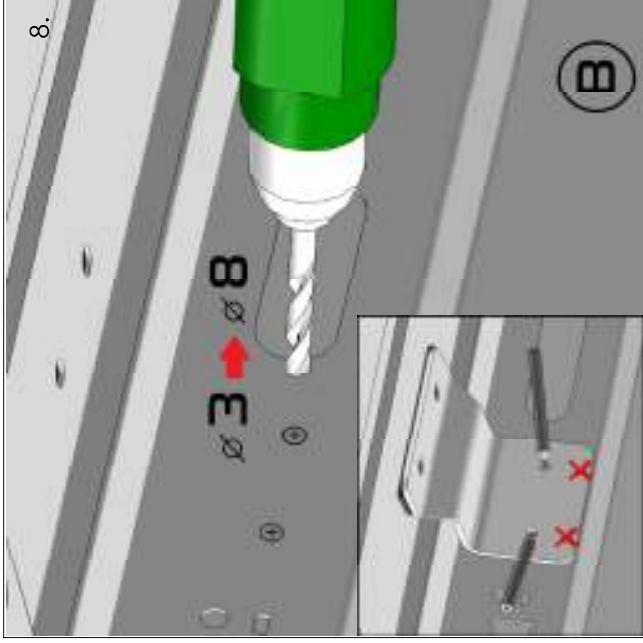

A604

40kg

MASTER/MOVANO/NV400 2010- L1, H2

A605

42kg

MASTER/MOVANO/NV400 2010- L2, H2

(1:1)

Max
50kg