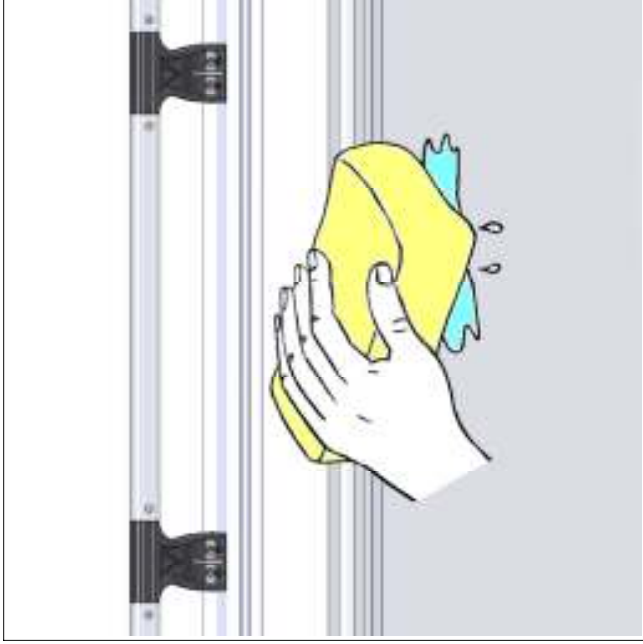

A604

40kg

MASTER/MOVANO/NV400 2010- L1, H2

A605

42kg

MASTER/MOVANO/NV400 2010- L2, H2

(1:1)

Max
50kg