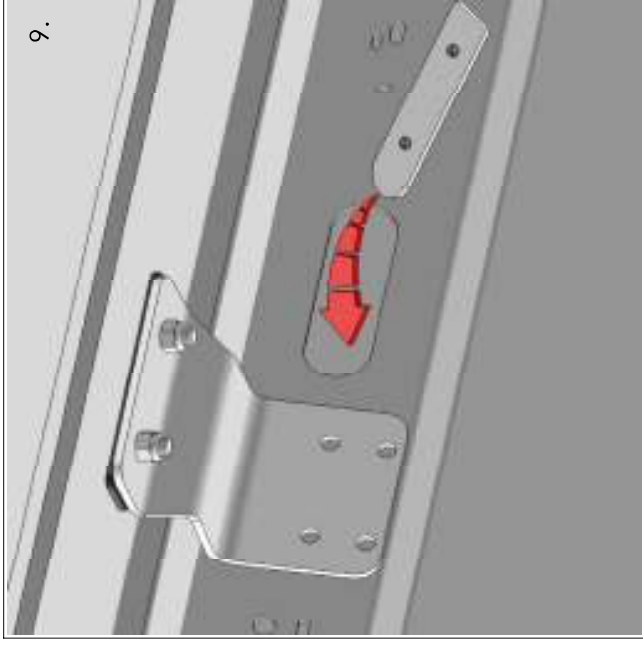

A604

40kg

MASTER/MOVANO/NV400 2010- L1, H2

A605

42kg

MASTER/MOVANO/NV400 2010- L2, H2

(1:1)

Max
50kg