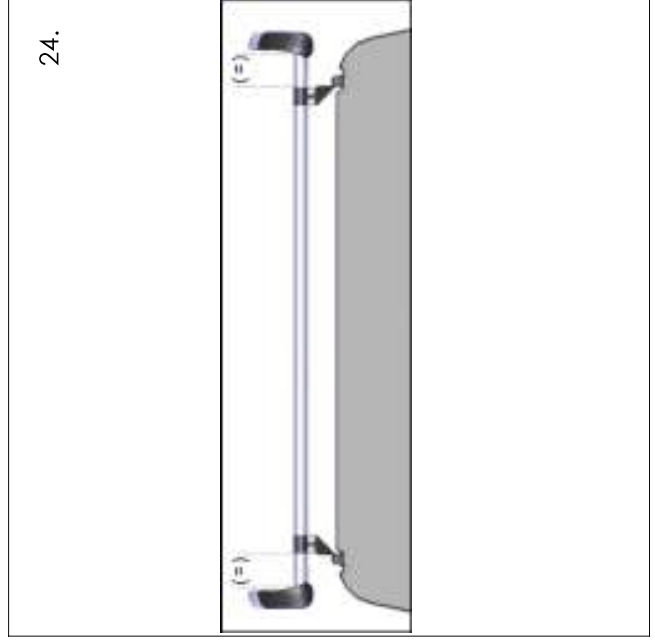

A604

40kg

MASTER/MOVANO/NV400 2010- L1, H2

A605

42kg

MASTER/MOVANO/NV400 2010- L2, H2

(1:1)

Max
50kg