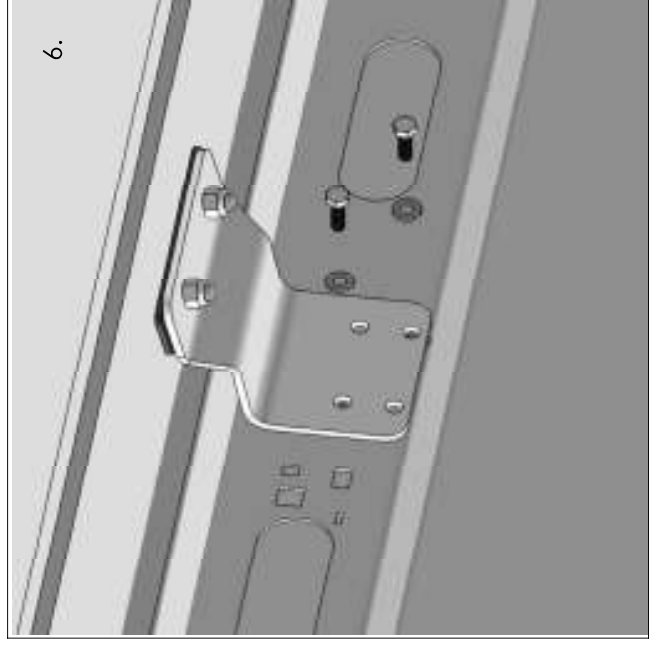

A604

40kg

MASTER/MOVANO/NV400 2010- L1, H2

A605

42kg

MASTER/MOVANO/NV400 2010- L2, H2

(1:1)

Max
50kg