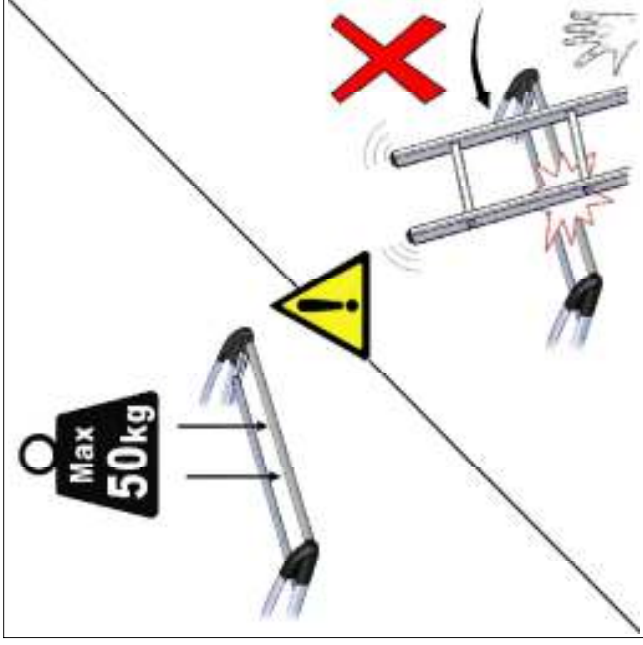

A604

40kg

MASTER/MOVANO/NV400 2010- L1, H2

A605

42kg

MASTER/MOVANO/NV400 2010- L2, H2

(1:1)

Max
50kg