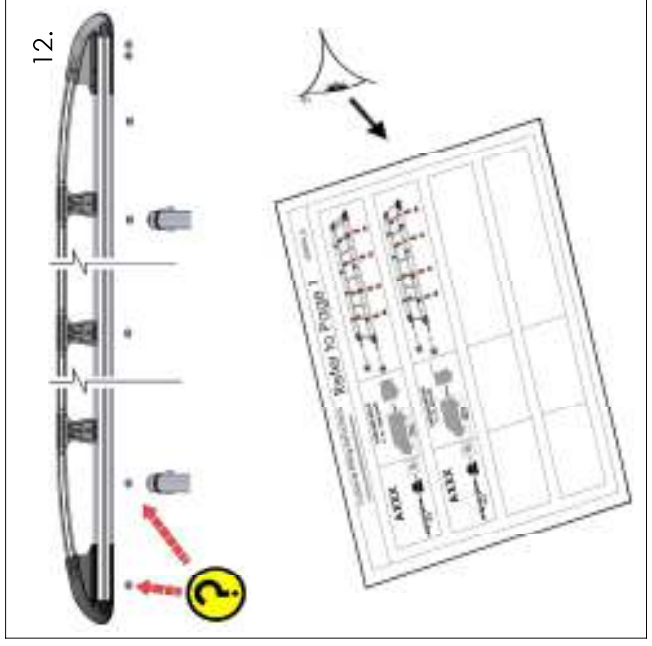

A604

40kg

MASTER/MOVANO/NV400 2010- L1, H2

A605

42kg

MASTER/MOVANO/NV400 2010- L2, H2

(1:1)

Max
50kg