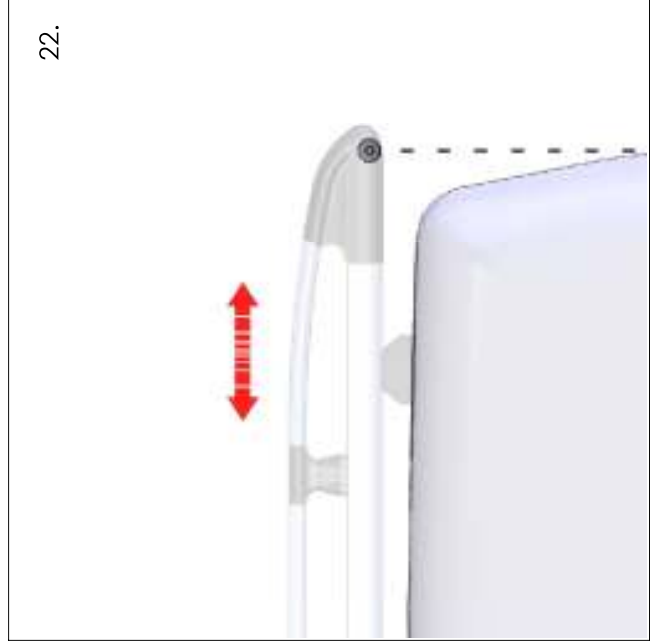

A604

40kg

MASTER/MOVANO/NV400 2010- L1, H2

A605

42kg

MASTER/MOVANO/NV400 2010- L2, H2

(1:1)

Max
50kg