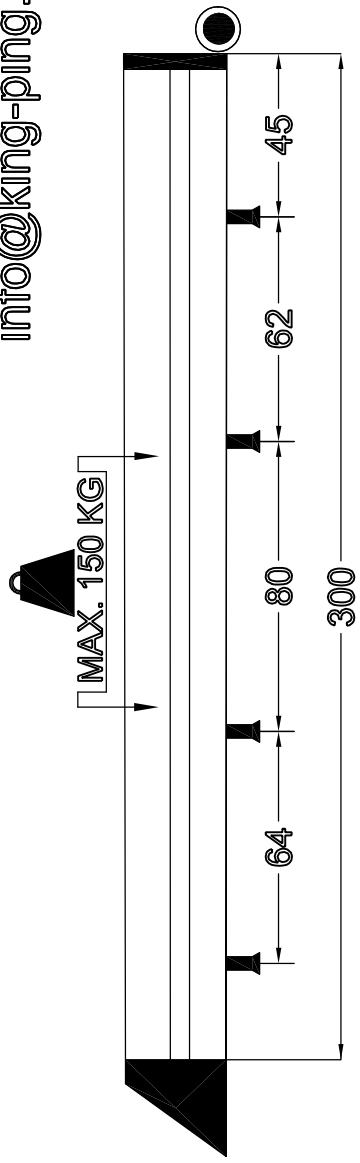

# Volkswagen T5

300x143 cm. L1 H1

301cm.

8X 	* M6 	8X 	8X 	8X 
S M6x25 * 	3xD M6 * 	8X 	8X 	8X M6 * 
M8 16X 	M8x25 * 	8X 	16X M8 3xD 	8X 
M8 16X 	16X M8 3xD 	8X 	16X M8 3xD 	8X 
2X KING-ALU 				

[www.king-ping.com](http://www.king-ping.com)

[info@king-ping.com](mailto:info@king-ping.com)

MONTAGEFILM KING-ALU IMPERIAAL

304 ALUWTD300143S 06/2013