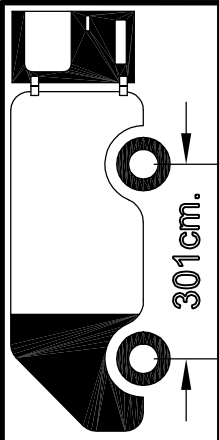

# Volkswagen T5

300x143 cm. L1 H1

301cm.

8X 	* M6 	8X 	8X 	8X 
S M6x25 * 	3xD M6 * 	8X 	8X 	8X M6 * 
M8 16X 	M8x25 * 	8X 	16X M8 3xD 	8X 
M8 16X 	16X M8 3xD 	8X 	16X M8 3xD 	8X 
2X KING-ALU 				

[www.king-ping.com](http://www.king-ping.com)

[info@king-ping.com](mailto:info@king-ping.com)

MONTAGEFILM KING-ALU IMPERIAAL

304 ALUWTD300143S 06/2013