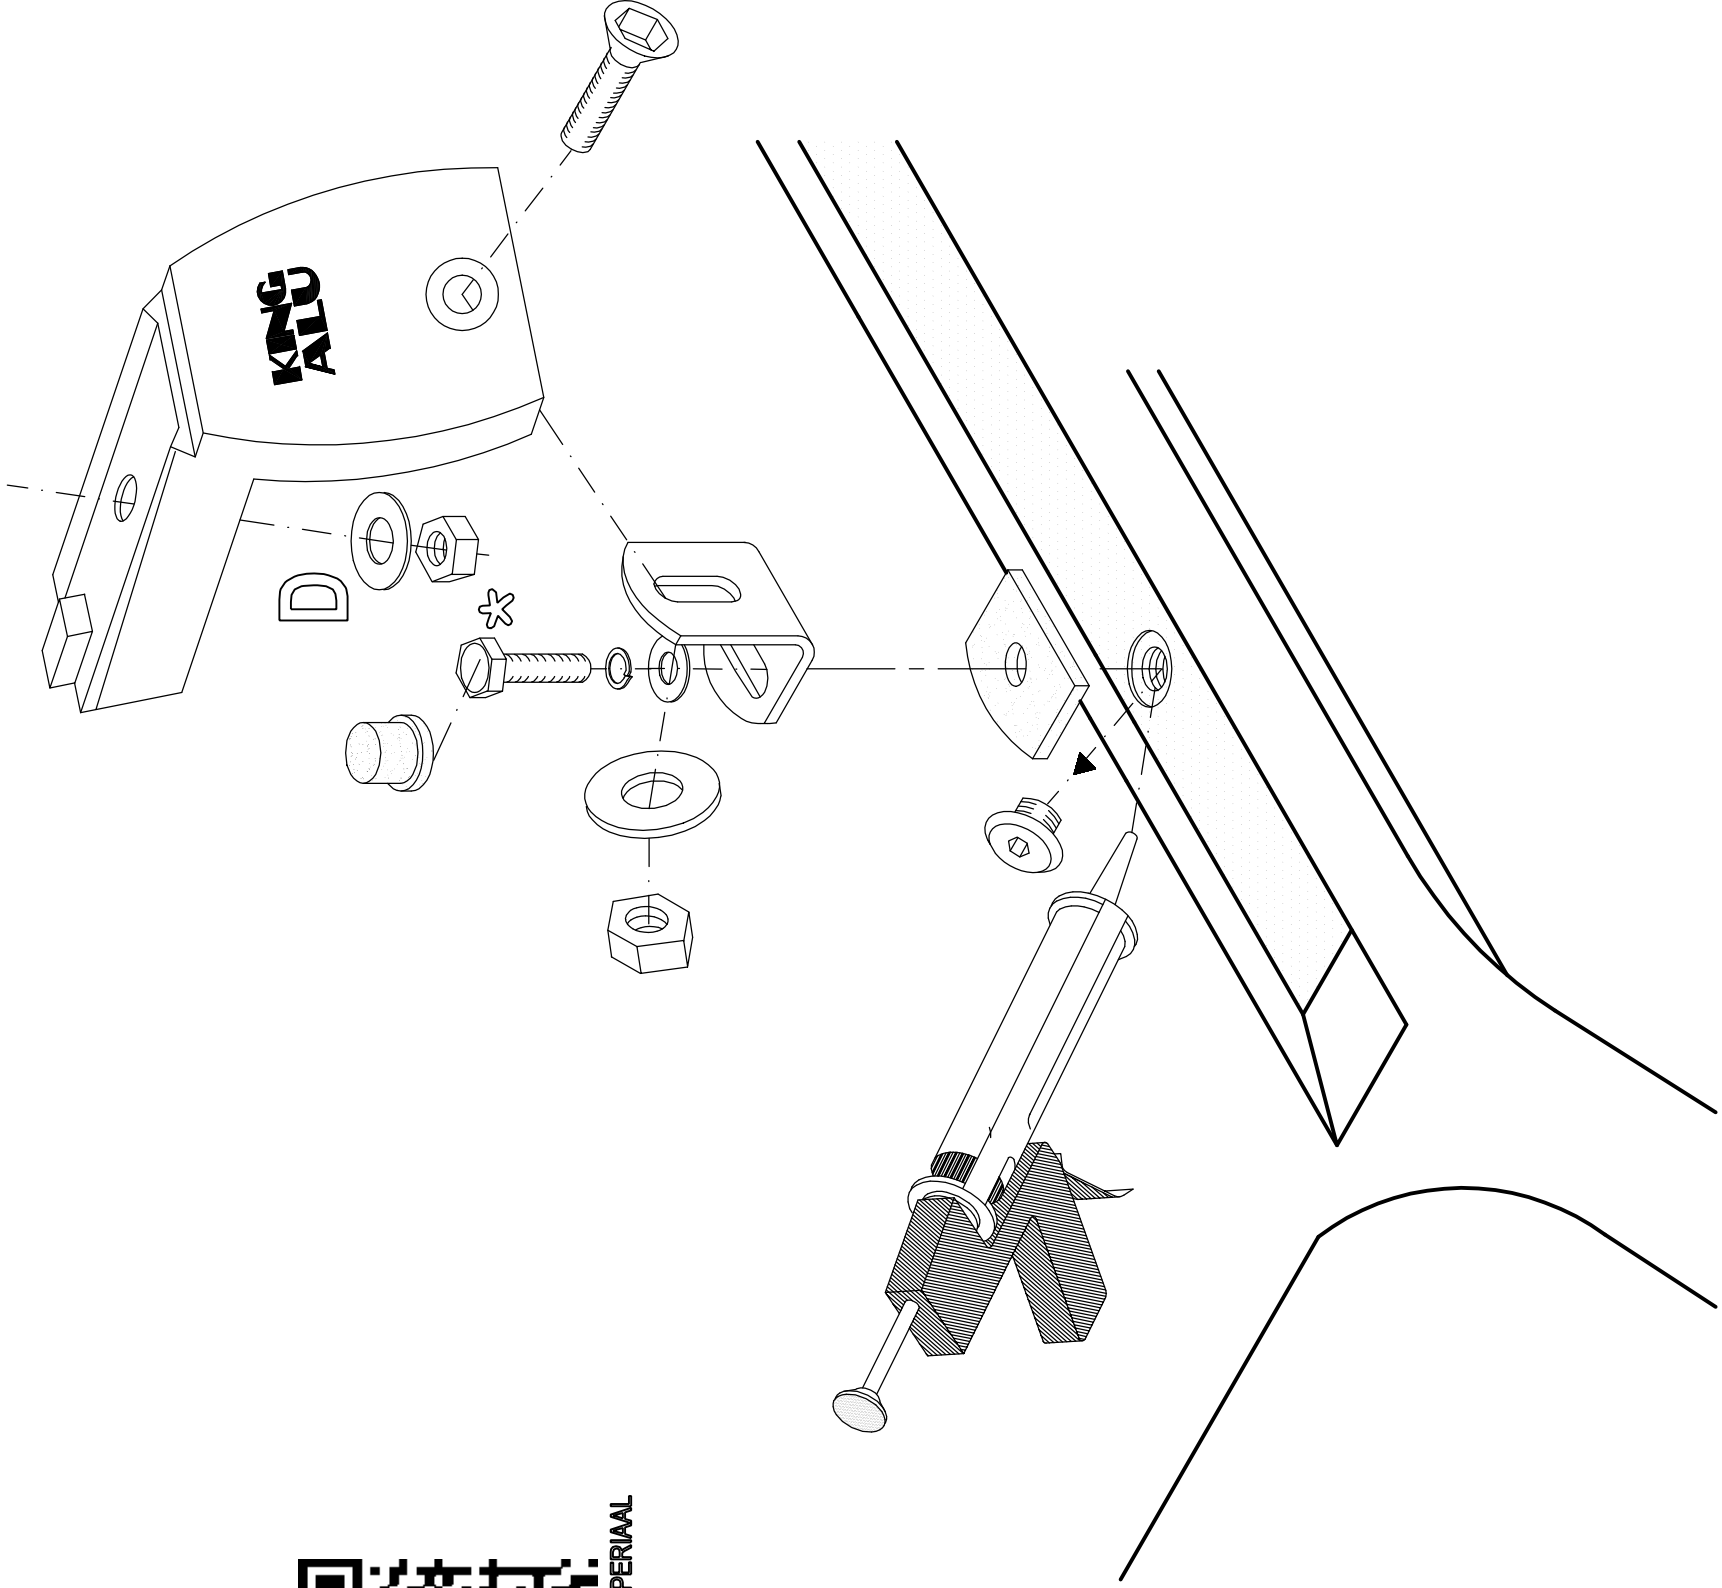

# Volkswagen T5

300x143 cm. L1 H1

301cm.

8X 	* M6 	8X 	8X 	8X 
S M6x25 * 	3xD M6 * 	8X 	8X 	8X M6 * 
M8 16X 	M8x25 * 	8X 	16X M8 3xD 	8X 
M8 16X 	16X M8 3xD 	8X 	16X M8 3xD 	8X 
2X KING-ALU 				

[www.king-ping.com](http://www.king-ping.com)

[info@king-ping.com](mailto:info@king-ping.com)

MONTAGEFILM KING-ALU IMPERIAAL

304 ALUWTD300143S 06/2013