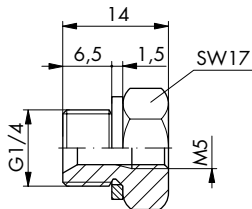

Armaturen

Reduziernippel, Blindstopfen und Schalldämpfer

Reduziernippel G1/4 - G1/8
 Werkstoff: Ms
 Lieferung komplett mit Dichtung

Bestell-Nr.	50.627
--------------------	---------------

Reduziernippel G1/8 / M5
 Werkstoff: Ms

Bestell-Nr.	50.052
--------------------	---------------

Reduziernippel G1/4 / M5
 Werkstoff: Ms

Bestell-Nr.	50.054
--------------------	---------------

Reduziermuffe G1/8 / M5
 Werkstoff: Ms

Bestell-Nr.	50.053
--------------------	---------------

Fittings

Reducing Nipple, Blanking Plug and Silencer

Reducing nipple G1/4 - G1/8
 Material: brass
 Supplied complete with seals

Order No.	50.627
------------------	---------------

Reducing nipple G1/8 / M5
 Material: brass

Order No.	50.052
------------------	---------------

Reducing nipple G1/4 / M5
 Material: brass

Order No.	50.054
------------------	---------------

Reducing sleeve G1/8 / M5
 Material: brass

Order No.	50.053
------------------	---------------