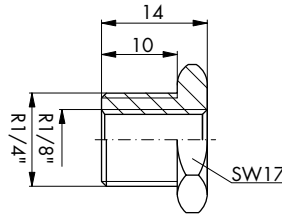

Armaturen

Reduziernippel, Blindstopfen und Schalldämpfer

Reduziernippel G1/4 - G1/8
 Werkstoff: Ms
 Lieferung komplett mit Dichtung

Bestell-Nr.	50.627
--------------------	---------------

Reduziernippel G1/8 / M5
 Werkstoff: Ms

Bestell-Nr.	50.052
--------------------	---------------

Reduziernippel G1/4 / M5
 Werkstoff: Ms

Bestell-Nr.	50.054
--------------------	---------------

Reduziermuffe G1/8 / M5
 Werkstoff: Ms

Bestell-Nr.	50.053
--------------------	---------------

Fittings

Reducing Nipple, Blanking Plug and Silencer

Reducing nipple G1/4 - G1/8
 Material: brass
 Supplied complete with seals

Order No.	50.627
------------------	---------------

Reducing nipple G1/8 / M5
 Material: brass

Order No.	50.052
------------------	---------------

Reducing nipple G1/4 / M5
 Material: brass

Order No.	50.054
------------------	---------------

Reducing sleeve G1/8 / M5
 Material: brass

Order No.	50.053
------------------	---------------