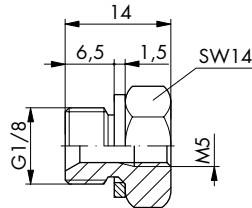

Armaturen

Reduziernippel, Blindstopfen und Schalldämpfer

Reduziernippel G1/4 - G1/8
 Werkstoff: Ms
 Lieferung komplett mit Dichtung

Bestell-Nr.	50.627
--------------------	---------------

Reduziernippel G1/8 / M5
 Werkstoff: Ms

Bestell-Nr.	50.052
--------------------	---------------

Reduziernippel G1/4 / M5
 Werkstoff: Ms

Bestell-Nr.	50.054
--------------------	---------------

Reduziermuffe G1/8 / M5
 Werkstoff: Ms

Bestell-Nr.	50.053
--------------------	---------------

Fittings

Reducing Nipple, Blanking Plug and Silencer

Reducing nipple G1/4 - G1/8
 Material: brass
 Supplied complete with seals

Order No.	50.627
------------------	---------------

Reducing nipple G1/8 / M5
 Material: brass

Order No.	50.052
------------------	---------------

Reducing nipple G1/4 / M5
 Material: brass

Order No.	50.054
------------------	---------------

Reducing sleeve G1/8 / M5
 Material: brass

Order No.	50.053
------------------	---------------