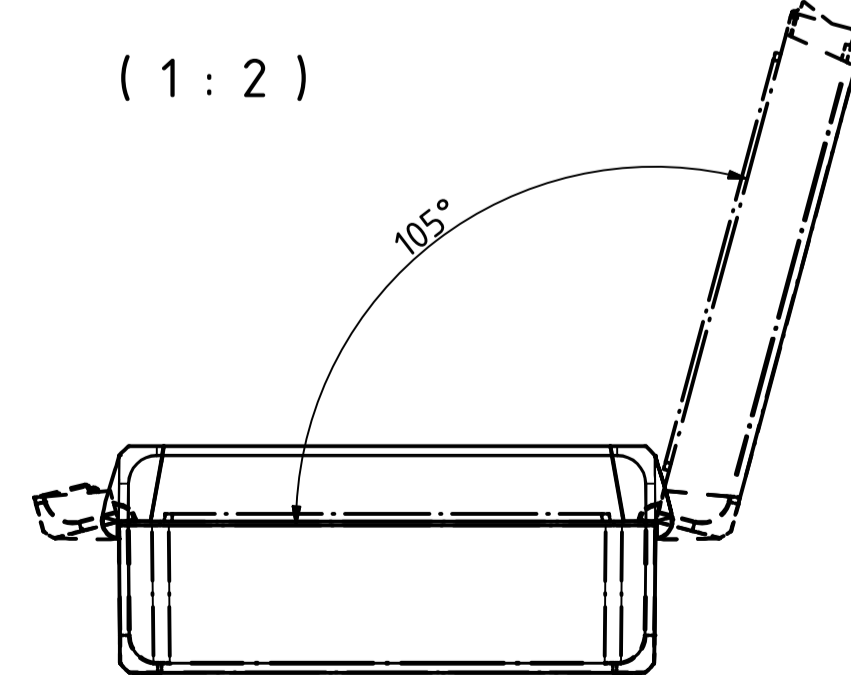

"Schutzvermerk nach DIN ISO 16016 beachten" - "Please pay attention to copyright note DIN ISO 16016"

ø2,4/7,5tief/deep (4x)

ø2,4/6,5tief/deep (16x)

ISO (1 : 2)

Maßstab/ Scale:	1:1, 1:2	
Zeichnungs-Nr. / Drawing-No.:	1K 5390.035.02	
Artikel / Article:	BOCUBE B-141306	
Katalogzg./Catalogue draw.		
4027	11.12.2012	
A.Nr./ Alt.No.:	Datum/ Date:	
DISK:	2503380.idw	
Datum/Date:	22.06.2012 KH	