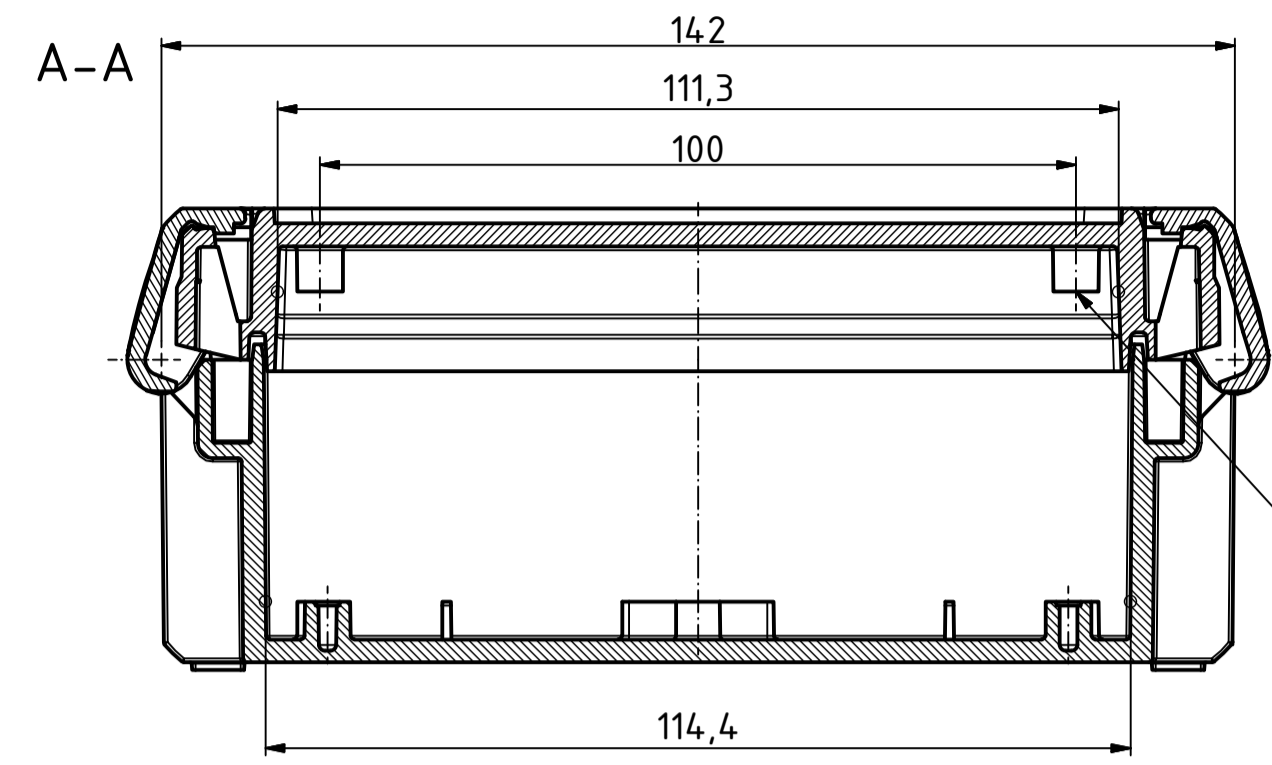

"Schutzvermerk nach DIN ISO 16016 beachten" - "Please pay attention to copyright note DIN ISO 16016"

ø2,4/7,5tief/deep (4x)

ø2,4/6,5tief/deep (16x)

ISO (1 : 2)

Maßstab/ Scale:	1:1, 1:2	
Zeichnungs-Nr. / Drawing-No.:	1K 5390.035.02	
Artikel / Article:	BOCUBE B-141306	
Katalogzg./Catalogue draw.		
4027	11.12.2012	
A.Nr./ Alt.No.:	Datum/ Date:	
DISK:	2503380.idw	
Datum/Date:	22.06.2012 KH	