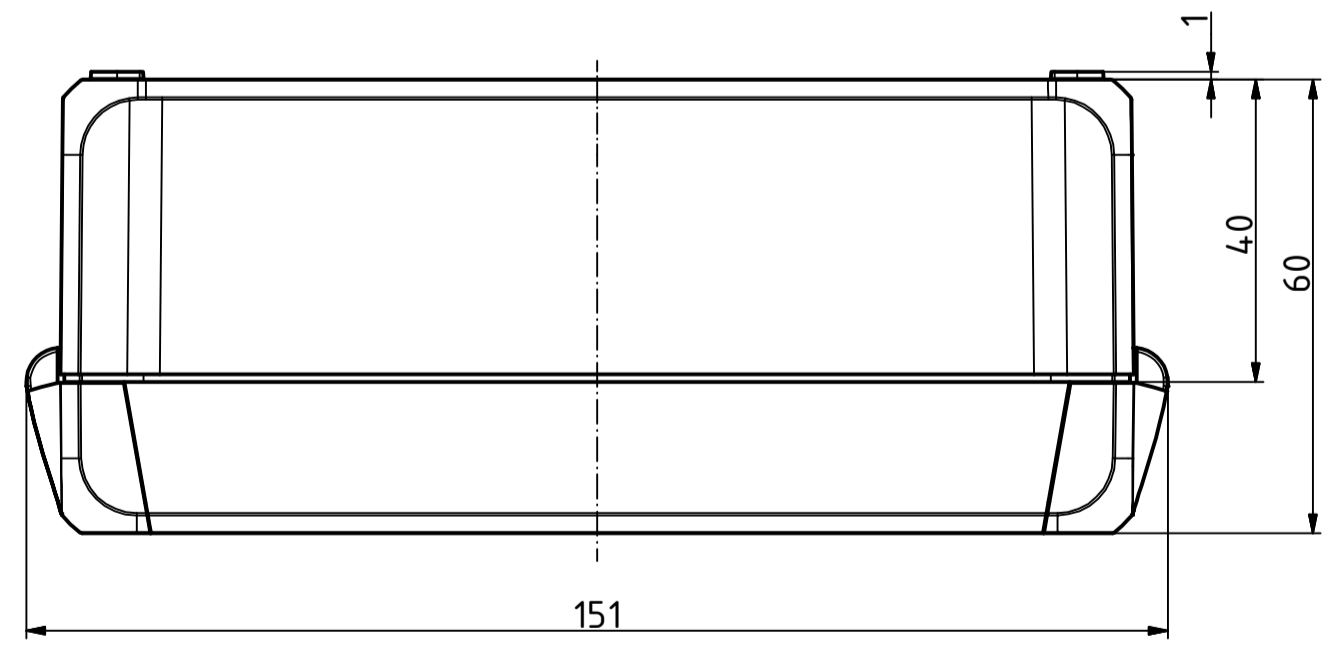

"Schutzvermerk nach DIN ISO 16016 beachten" - "Please pay attention to copyright note DIN ISO 16016"

ø2,4/7,5tief/deep (4x)

ø2,4/6,5tief/deep (16x)

ISO (1 : 2)

Maßstab/ Scale:	1:1, 1:2	
Zeichnungs-Nr. / Drawing-No.:	1K 5390.035.02	
Artikel / Article:	BOCUBE B-141306	
Katalogzg./Catalogue draw.		
4027	11.12.2012	
A.Nr./ Alt.No.:	Datum/ Date:	
DISK:	2503380.idw	
Datum/Date:	22.06.2012 KH	