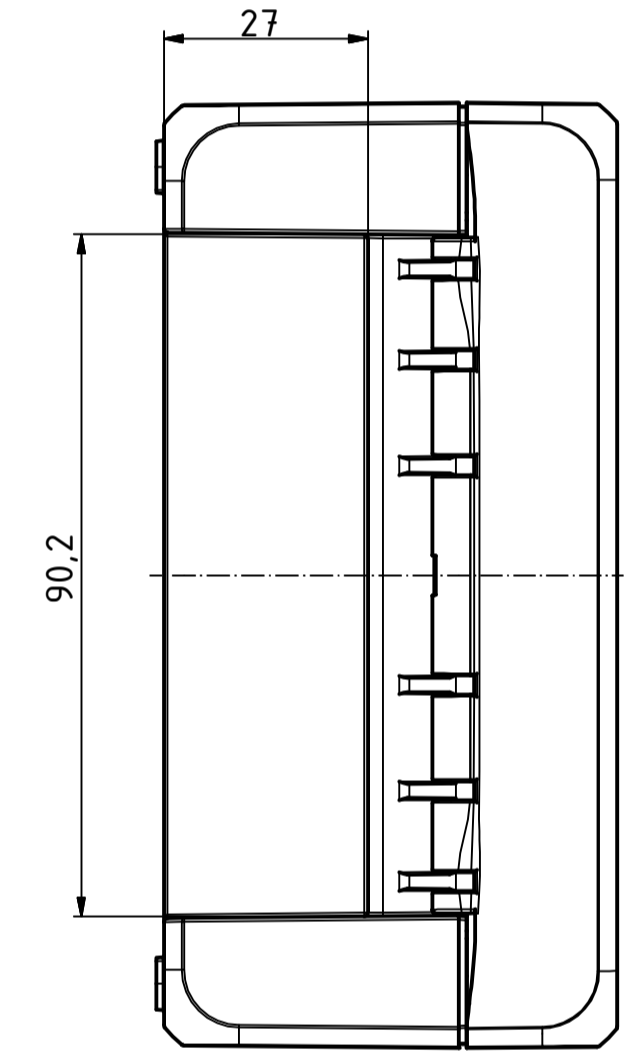

"Schutzvermerk nach DIN ISO 16016 beachten" - "Please pay attention to copyright note DIN ISO 16016"

ø2,4/7,5tief/deep (4x)

ø2,4/6,5tief/deep (16x)

ISO (1 : 2)

Maßstab/ Scale:	1:1, 1:2	
Zeichnungs-Nr. / Drawing-No.:	1K 5390.035.02	
Artikel / Article:	BOCUBE B-141306	
Katalogzg./Catalogue draw.		
4027	11.12.2012	
A.Nr./ Alt.No.:	Datum/ Date:	
DISK:	2503380.idw	
Datum/Date:	22.06.2012 KH	