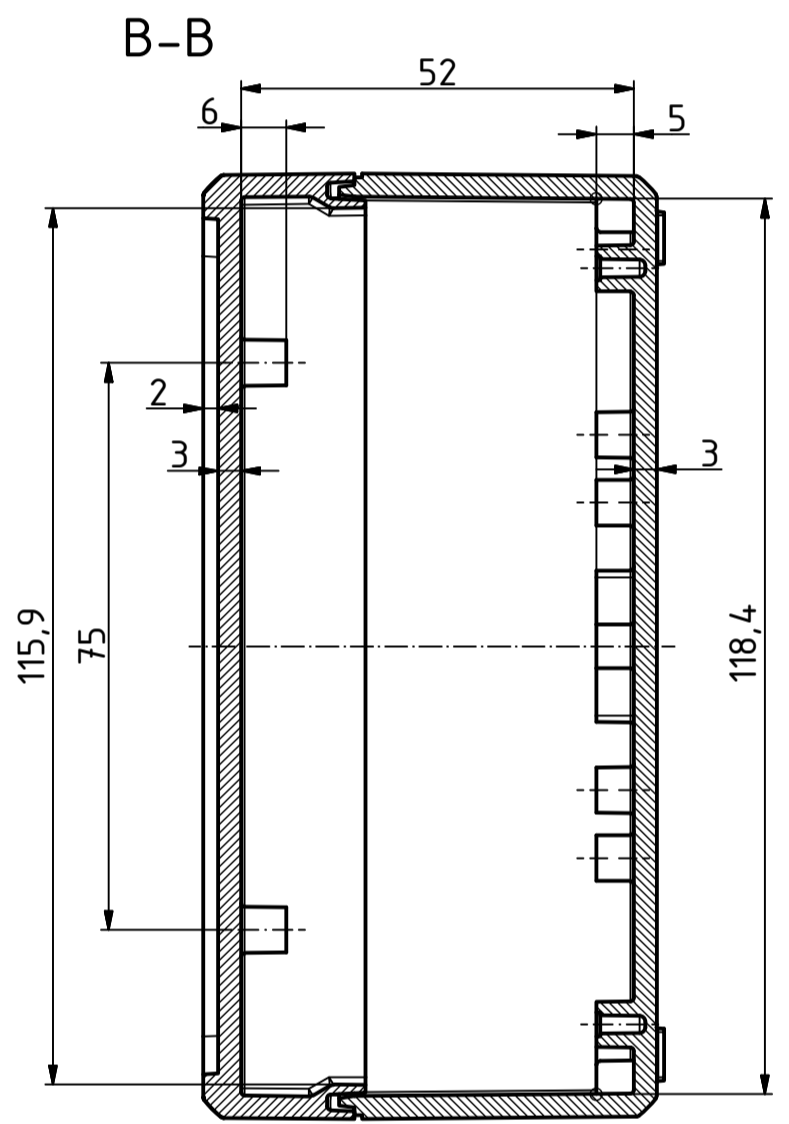

"Schutzvermerk nach DIN ISO 16016 beachten" - "Please pay attention to copyright note DIN ISO 16016"

ø2,4/7,5tief/deep (4x)

ø2,4/6,5tief/deep (16x)

ISO (1 : 2)

Maßstab/ Scale:	1:1, 1:2	
Zeichnungs-Nr. / Drawing-No.:	1K 5390.035.02	
Artikel / Article:	BOCUBE B-141306	
Katalogzg./Catalogue draw.		
4027	11.12.2012	
A.Nr./ Alt.No.:	Datum/ Date:	
DISK:	2503380.idw	
Datum/Date:	22.06.2012 KH	