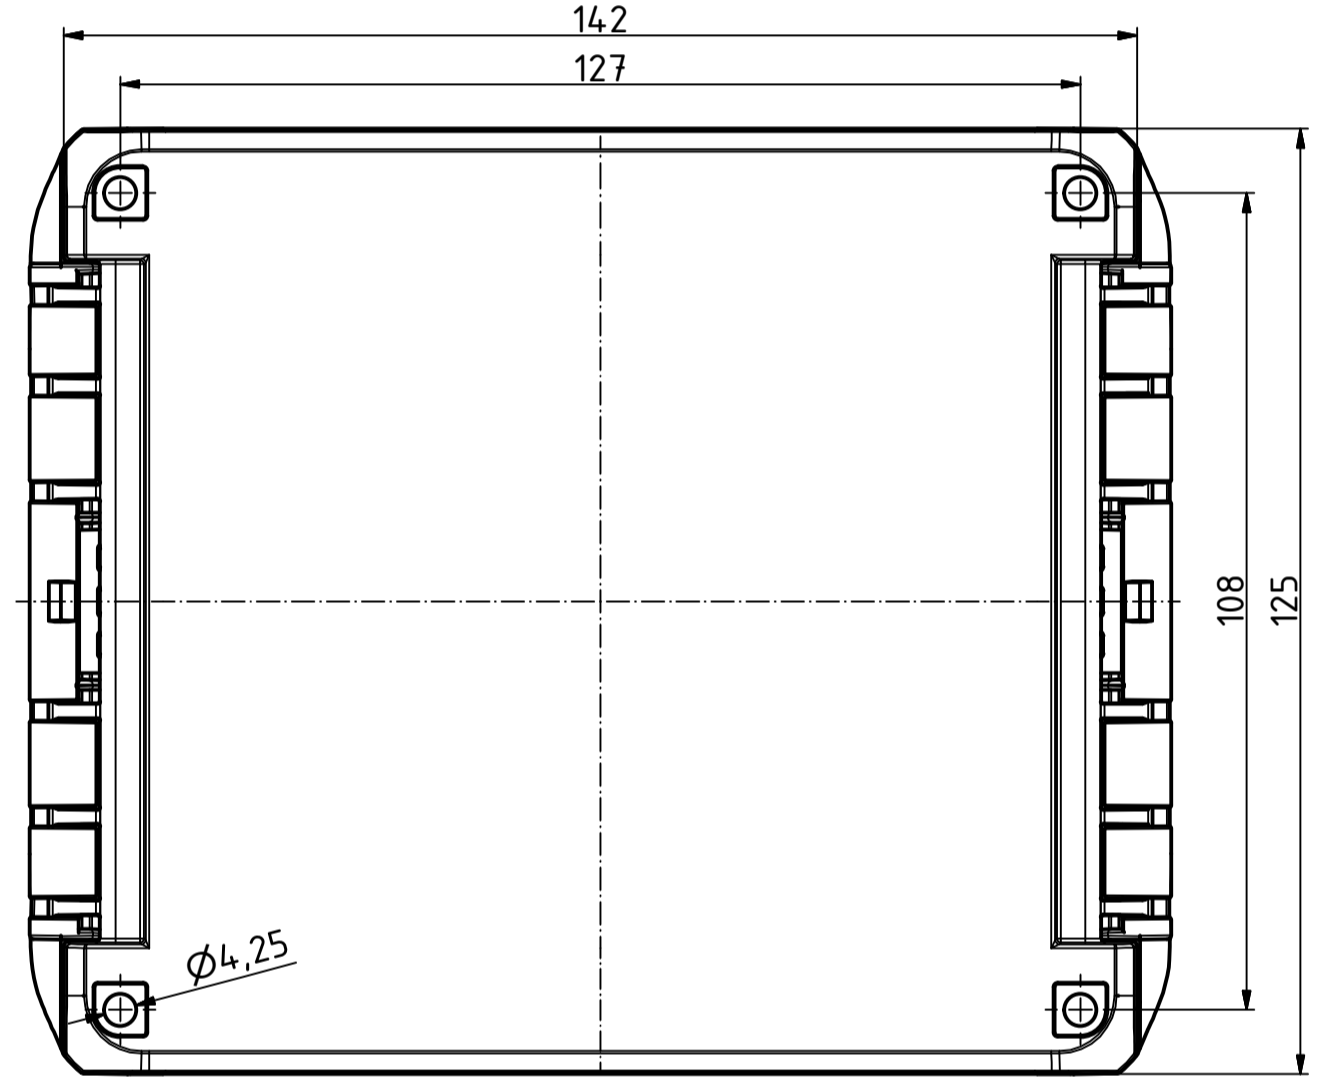

"Schutzvermerk nach DIN ISO 16016 beachten" - "Please pay attention to copyright note DIN ISO 16016"

ø2,4/7,5tief/deep (4x)

ø2,4/6,5tief/deep (16x)

ISO (1 : 2)

Maßstab/ Scale:	1:1, 1:2	
Zeichnungs-Nr. / Drawing-No.:	1K 5390.035.02	
Artikel / Article:	BOCUBE B-141306	
Katalogzg./Catalogue draw.		
4027	11.12.2012	
A.Nr./ Alt.No.:	Datum/ Date:	
DISK:	2503380.idw	
Datum/Date:	22.06.2012 KH	