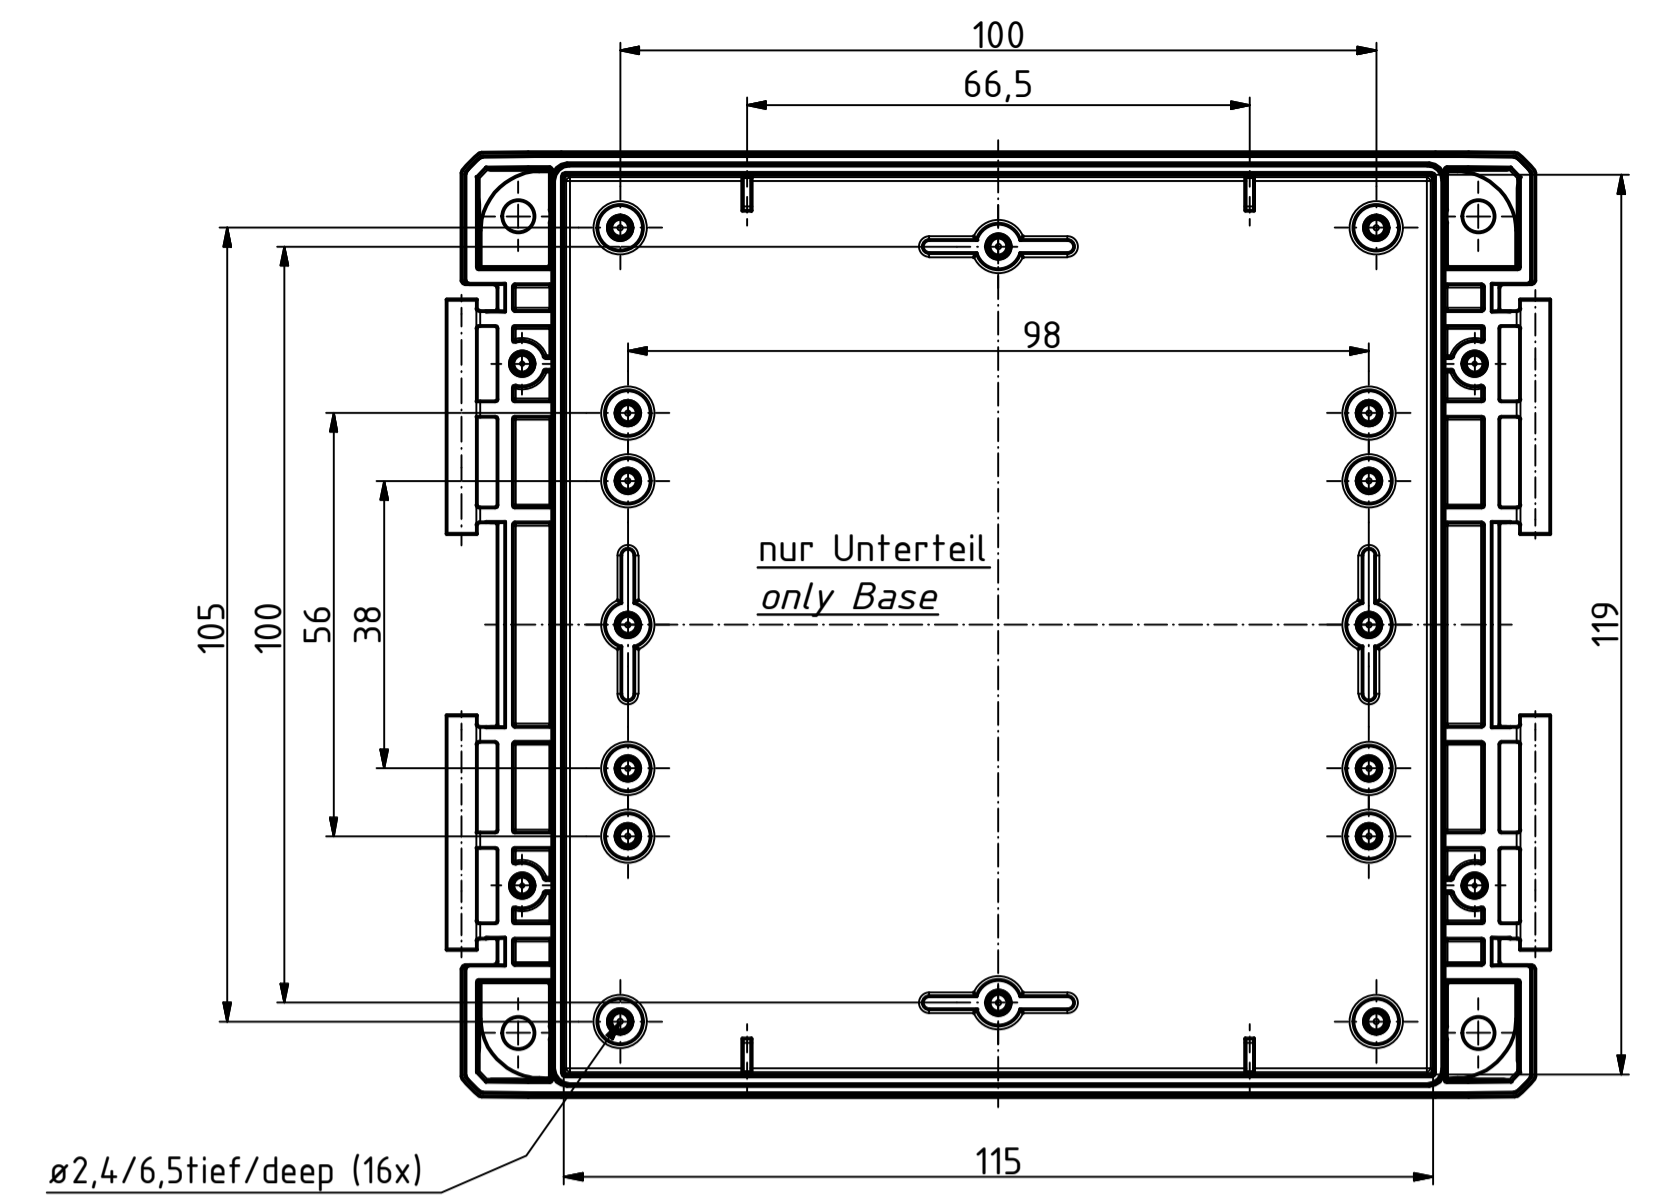

"Schutzvermerk nach DIN ISO 16016 beachten" - "Please pay attention to copyright note DIN ISO 16016"

ø2,4/7,5tief/deep (4x)

ø2,4/6,5tief/deep (16x)

ISO (1 : 2)

Maßstab/ Scale:	1:1, 1:2	
Zeichnungs-Nr. / Drawing-No.:	1K 5390.035.02	
Artikel / Article:	BOCUBE B-141306	
Katalogzg./Catalogue draw.		
4027	11.12.2012	
A.Nr./ Alt.No.:	Datum/ Date:	
DISK:	2503380.idw	
Datum/Date:	22.06.2012 KH	