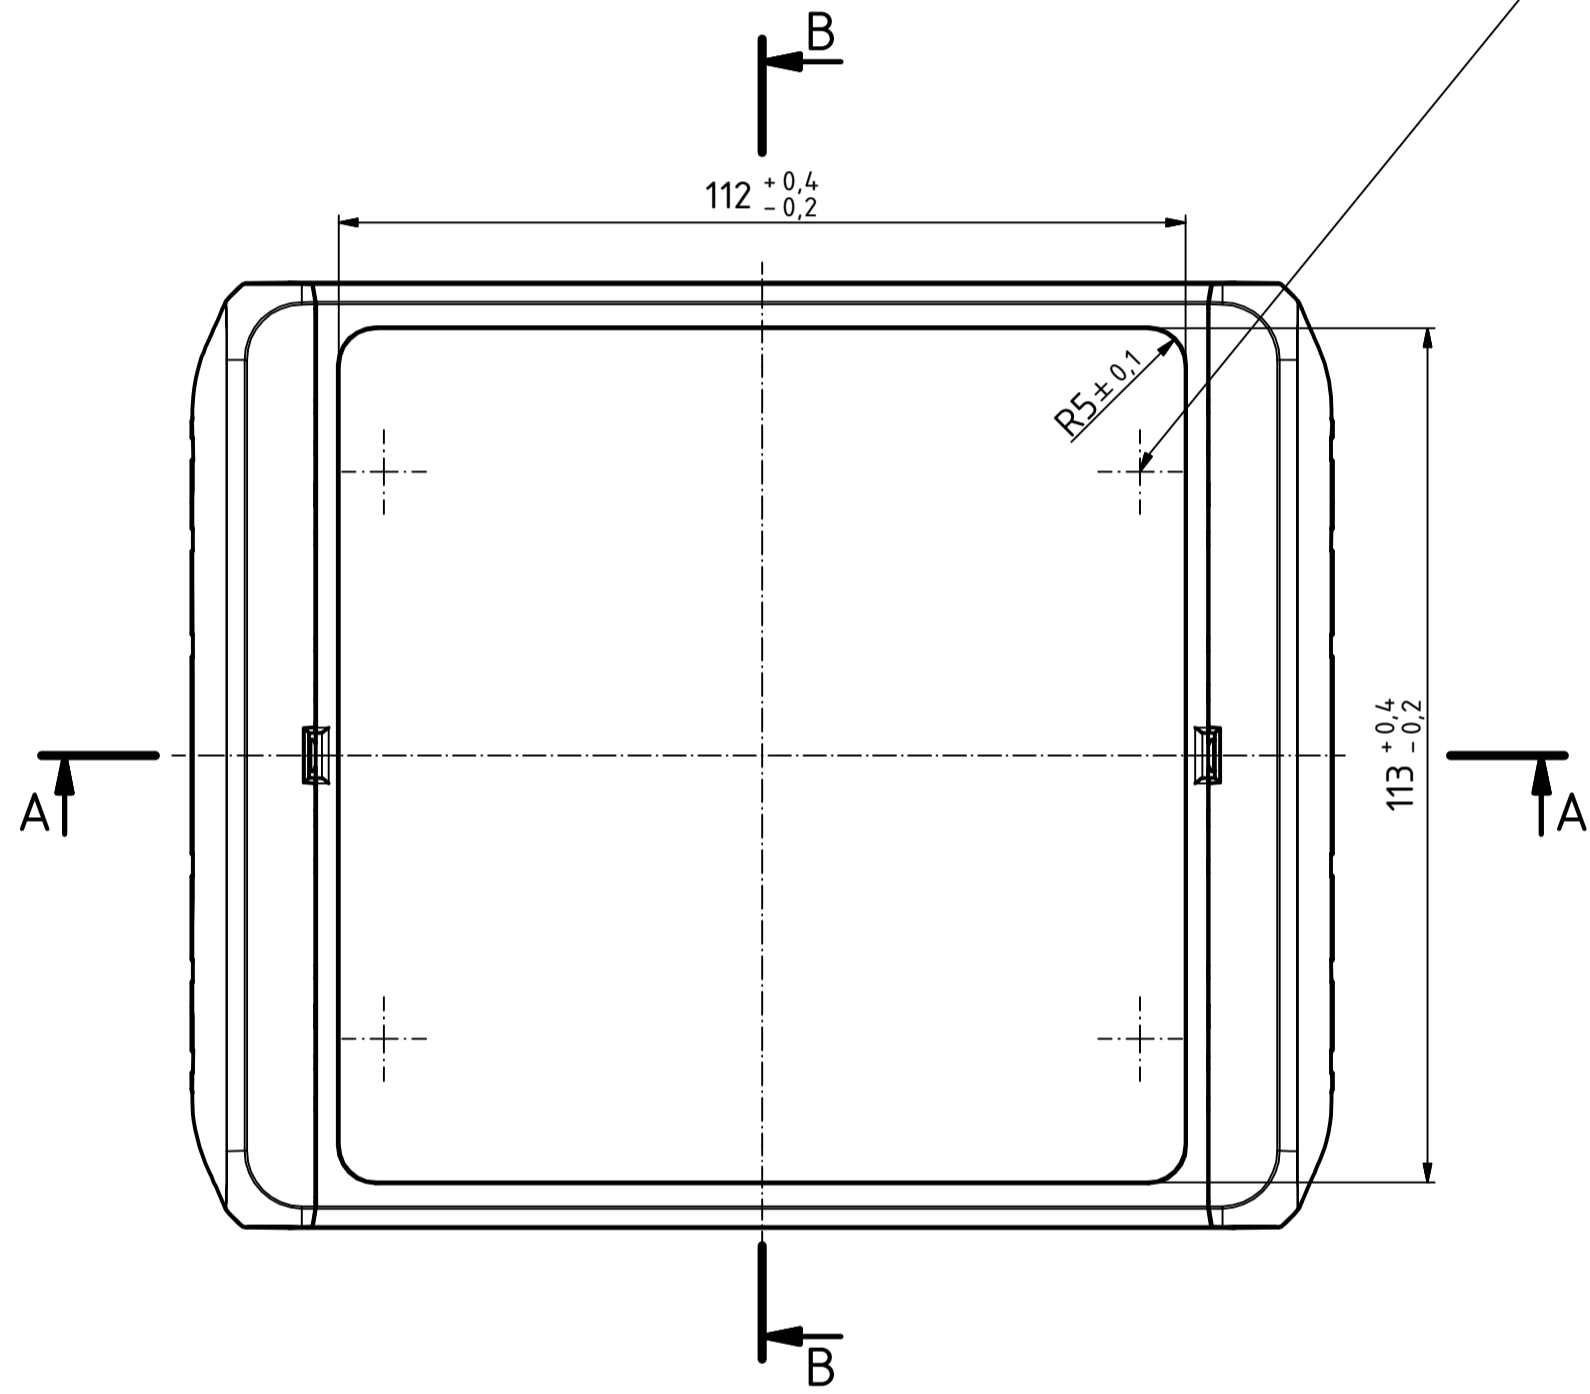

"Schutzvermerk nach DIN ISO 16016 beachten" - "Please pay attention to copyright note DIN ISO 16016"

ø2,4/7,5tief/deep (4x)

ø2,4/6,5tief/deep (16x)

ISO (1 : 2)

Maßstab/ Scale:	1:1, 1:2	
Zeichnungs-Nr. / Drawing-No.:	1K 5390.035.02	
Artikel / Article:	BOCUBE B-141306	
Katalogzg./Catalogue draw.		
4027	11.12.2012	
A.Nr./ Alt.No.:	Datum/ Date:	
DISK:	2503380.idw	
Datum/Date:	22.06.2012 KH	