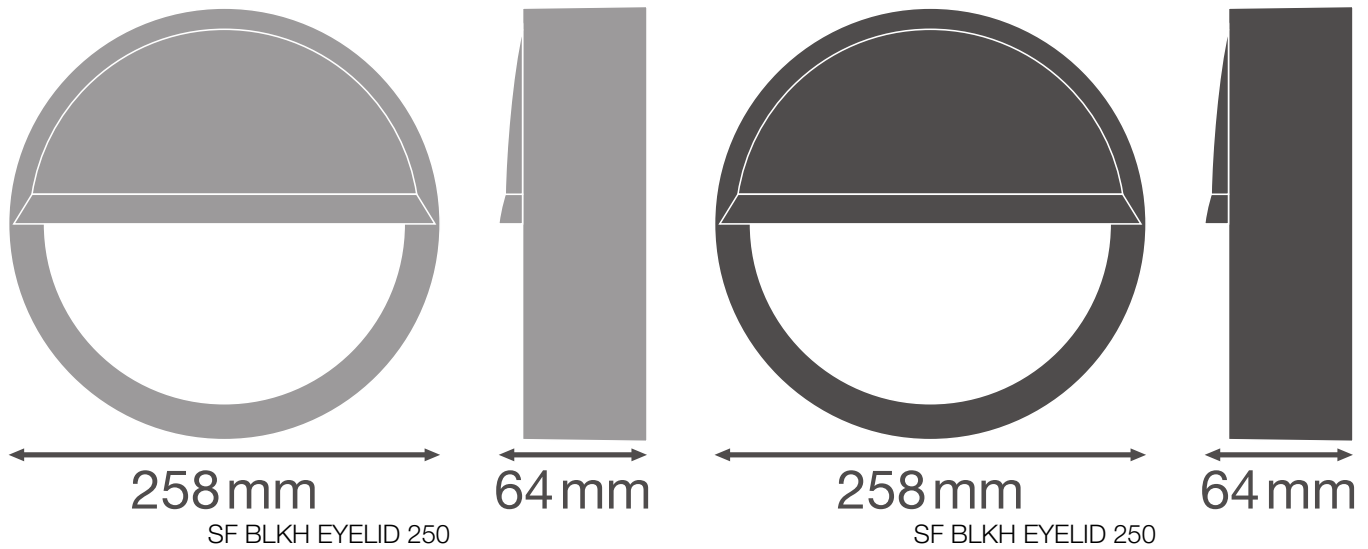

### Produkteigenschaften

- Halbvisiering für Surface Bulkhead
- Verfügbar für die 250 mm und 300 mm Versionen
- In schwarz und weiss verfügbar
- Stoßfestigkeit: IK10

TECHNISCHE DATEN

Maße & Gewicht

Durchmesser	258 mm
Höhe	64,0 mm
Produktgewicht	210,00 g

Ausschreibungstexte		Name des Dokuments
	Ausschreibungstexte	SURFACE BULKHEAD EYELID 250 BK-DE

VERPACKUNGSMITTEL

EAN	Verpackungseinheit (Stück pro Einheit)	Abmessungen (Länge x Breite x Höhe)	Bruttogewicht	Volumen
4058075375505	Faltschachtel 1	74 mm x 272 mm x 262 mm	292.00 g	5.27 dm <sup>3</sup>
4058075375512	Versandschachtel 8	550 mm x 285 mm x 315 mm	2918.00 g	49.38 dm <sup>3</sup>