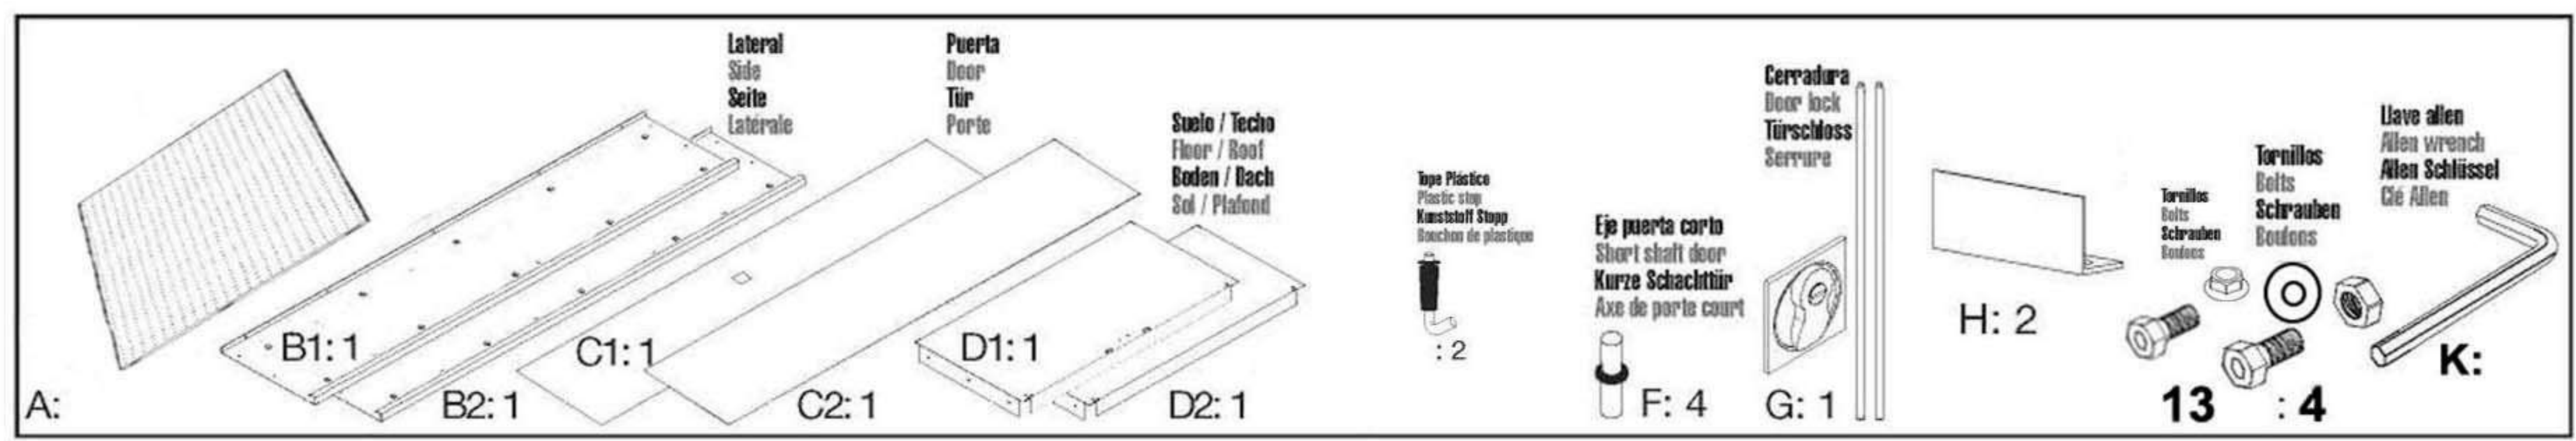

www.simonrack.com • www.instructionsrack.com • bt6plywoodlocker

SIMONCLASSIC

SIMONCLICK

SIMONOFFICE

SIMONTALLER

BANCOS DE TRABAJO

SIMONHOME

TAQUILLAS

SIMONTITÁN

SIMONINOX

SIMONPALET

SIMONLEVER

ALTILLOS Y PASILLOS ELEVADOS