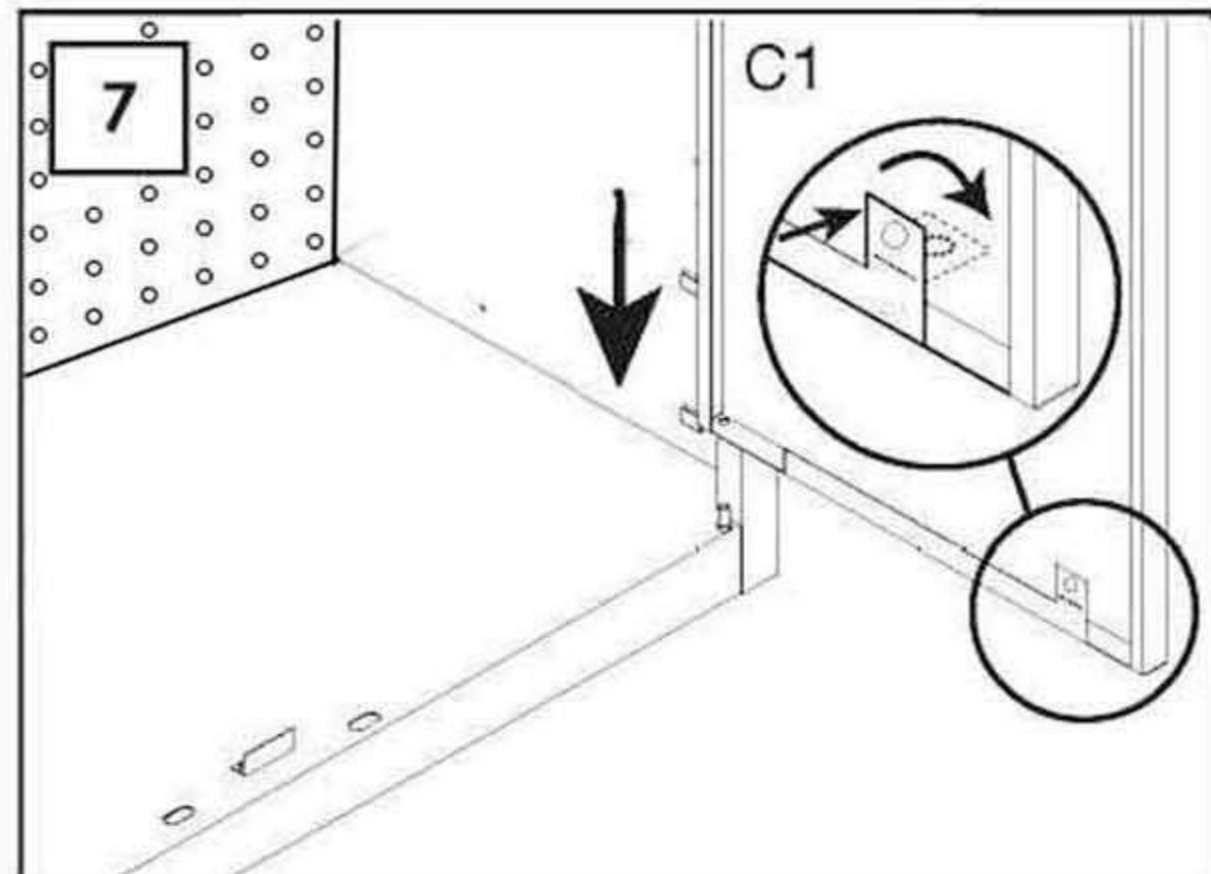

www.simonrack.com • www.instructionsrack.com • bt6plywoodlocker

SIMONCLASSIC

SIMONCLICK

SIMONOFFICE

SIMONTALLER

BANCOS DE TRABAJO

SIMONHOME

TAQUILLAS

SIMONTITÁN

SIMONINOX

SIMONPALET

SIMONLEVER

ALTILLOS Y PASILLOS ELEVADOS