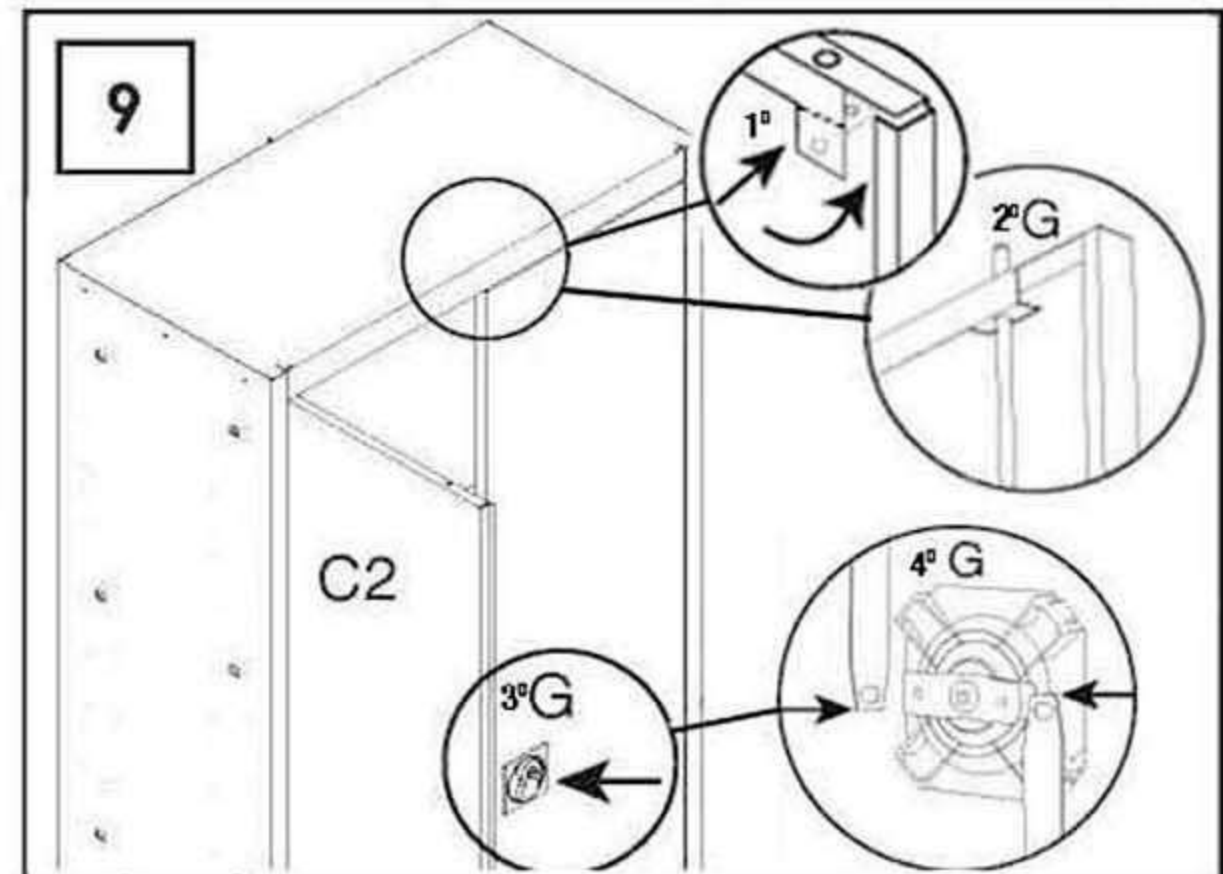

www.simonrack.com • www.instructionsrack.com • bt6plywoodlocker

SIMONCLASSIC

SIMONCLICK

SIMONOFFICE

SIMONTALLER

BANCOS DE TRABAJO

SIMONHOME

TAQUILLAS

SIMONTITÁN

SIMONINOX

SIMONPALET

SIMONLEVER

ALTILLOS Y PASILLOS ELEVADOS