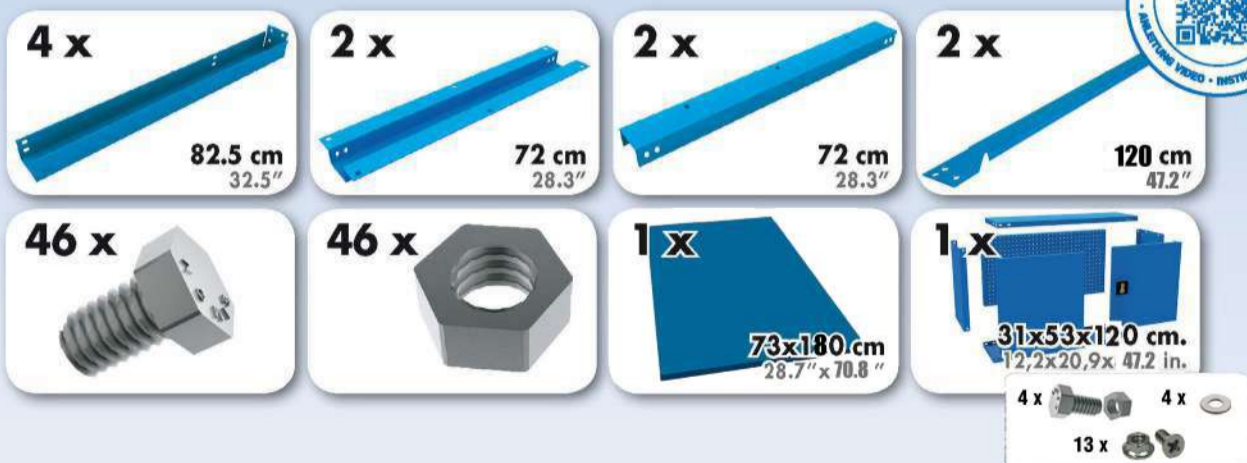

SIMONWORK BT6 L 1800

METAL CABINET

83,5 x 180,3 x 73,3 cm
32.9" x 70.9" x 28.9"

5 Años Garantía
 Years Guarantee
 Jahre Garantie
 Ans Garantie
SIMONRACK

83,5 cm (32.9")

73,3 cm (28.9)

600 kg
(1350 lb)

120,3 cm (47.4")

*MEDIDAS EN USO USED MEASUREMENTS
 MASSNAHMEN IM EINSATZ MESURES EN EMPLOI MEDIDAS EM USO:
 835 x 1203 x 733 mm (32.8" x 47.3" x 28.8")

ESTANTERIAS SIMON S.L. B.50.556.463
 PG. ALFAMEN C/ POLIGONO C. N°3
 ALFAMEN (ZARAGOZA)