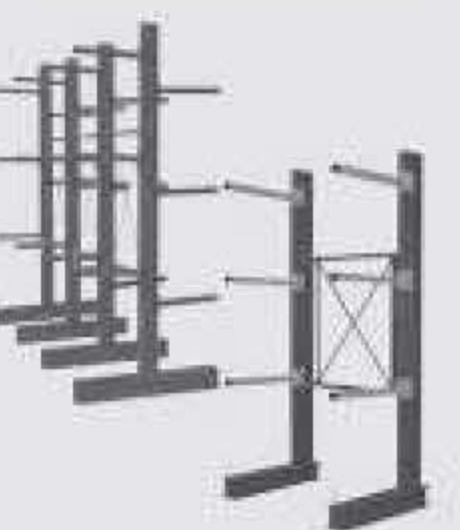

SIMONWORK BT6 L 1800

METAL CABINET

83,5 x 180,3 x 73,3 cm
32.9" x 70.9" x 28.9"

5 Años Garantía
 Years Guarantee
 Jahre Garantie
 Ans Garantie
SIMONRACK

83,5 cm (32.9")

73,3 cm (28.9)

600 kg
(1350 lb)

120,3 cm (47.4")

BANCOS DE TRABAJO

SIMONHOME

TAQUILLAS

SIMONTITÁN

SIMONINOX

SIMONPALET

SIMONLEVER

ALTILLOS Y PASILLOS ELEVADOS