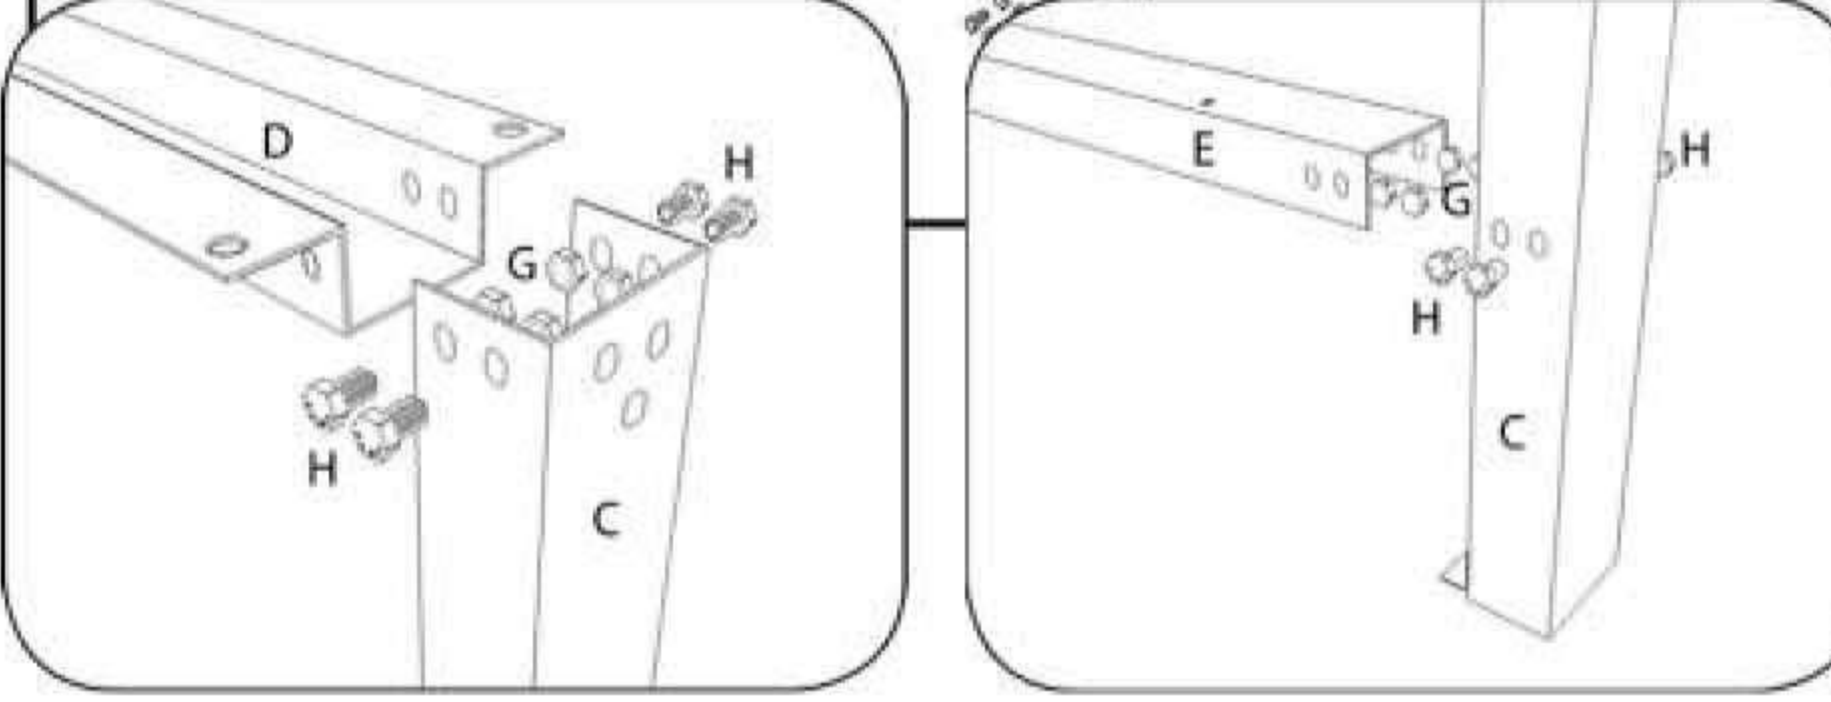

www.simonrack.com • www.instructionsrack.com • bt6plywoodlocker

SIMONCLASSIC

SIMONCLICK

SIMONOFFICE

SIMONTALLER

BANCOS DE TRABAJO

SIMONHOME

TAQUILLAS

SIMONTITÁN

SIMONINOX

SIMONPALET

SIMONLEVER

ALTILLOS Y PASILLOS ELEVADOS