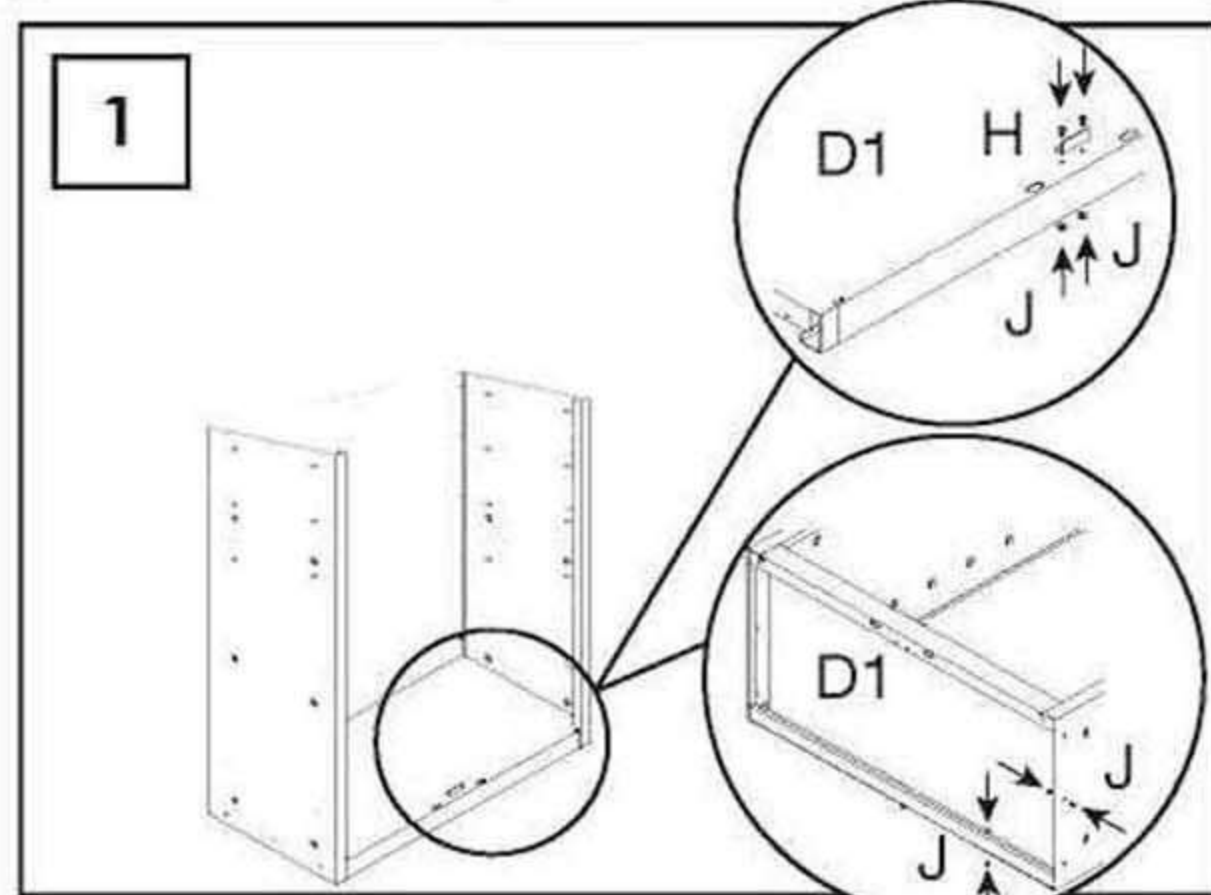

www.simonrack.com • www.instructionsrack.com • bt6plywoodlocker

SIMONCLASSIC

SIMONCLICK

SIMONOFFICE

SIMONTALLER

BANCOS DE TRABAJO

SIMONHOME

TAQUILLAS

SIMONTITÁN

SIMONINOX

SIMONPALET

SIMONLEVER

ALTILLOS Y PASILLOS ELEVADOS