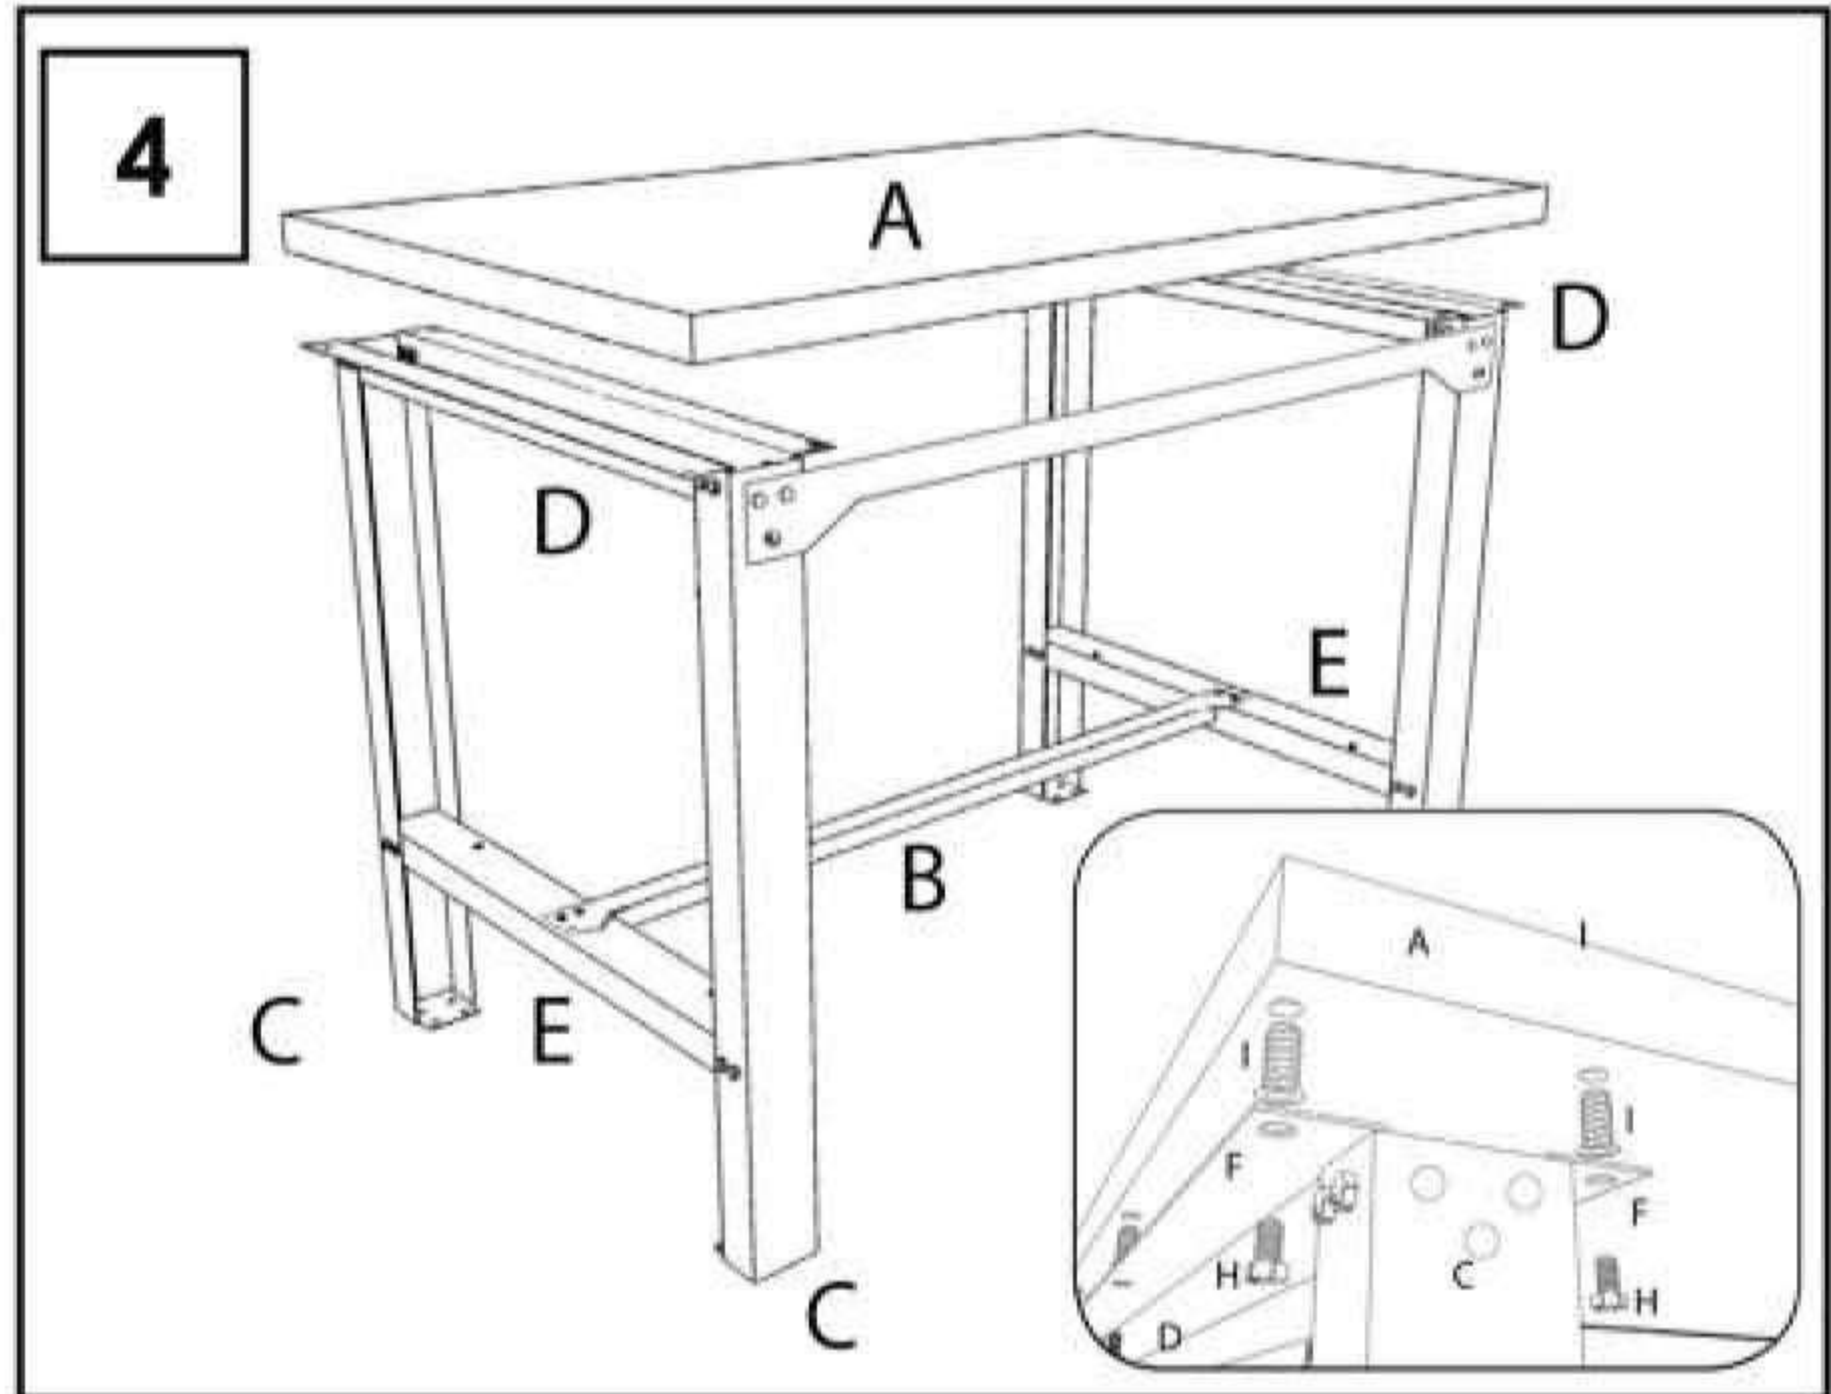

www.simonrack.com • www.instructionsrack.com • bt6plywoodlocker

SIMONCLASSIC

SIMONCLICK

SIMONOFFICE

SIMONTALLER

BANCOS DE TRABAJO

SIMONHOME

TAQUILLAS

SIMONTITÁN

SIMONINOX

SIMONPALET

SIMONLEVER

ALTILLOS Y PASILLOS ELEVADOS