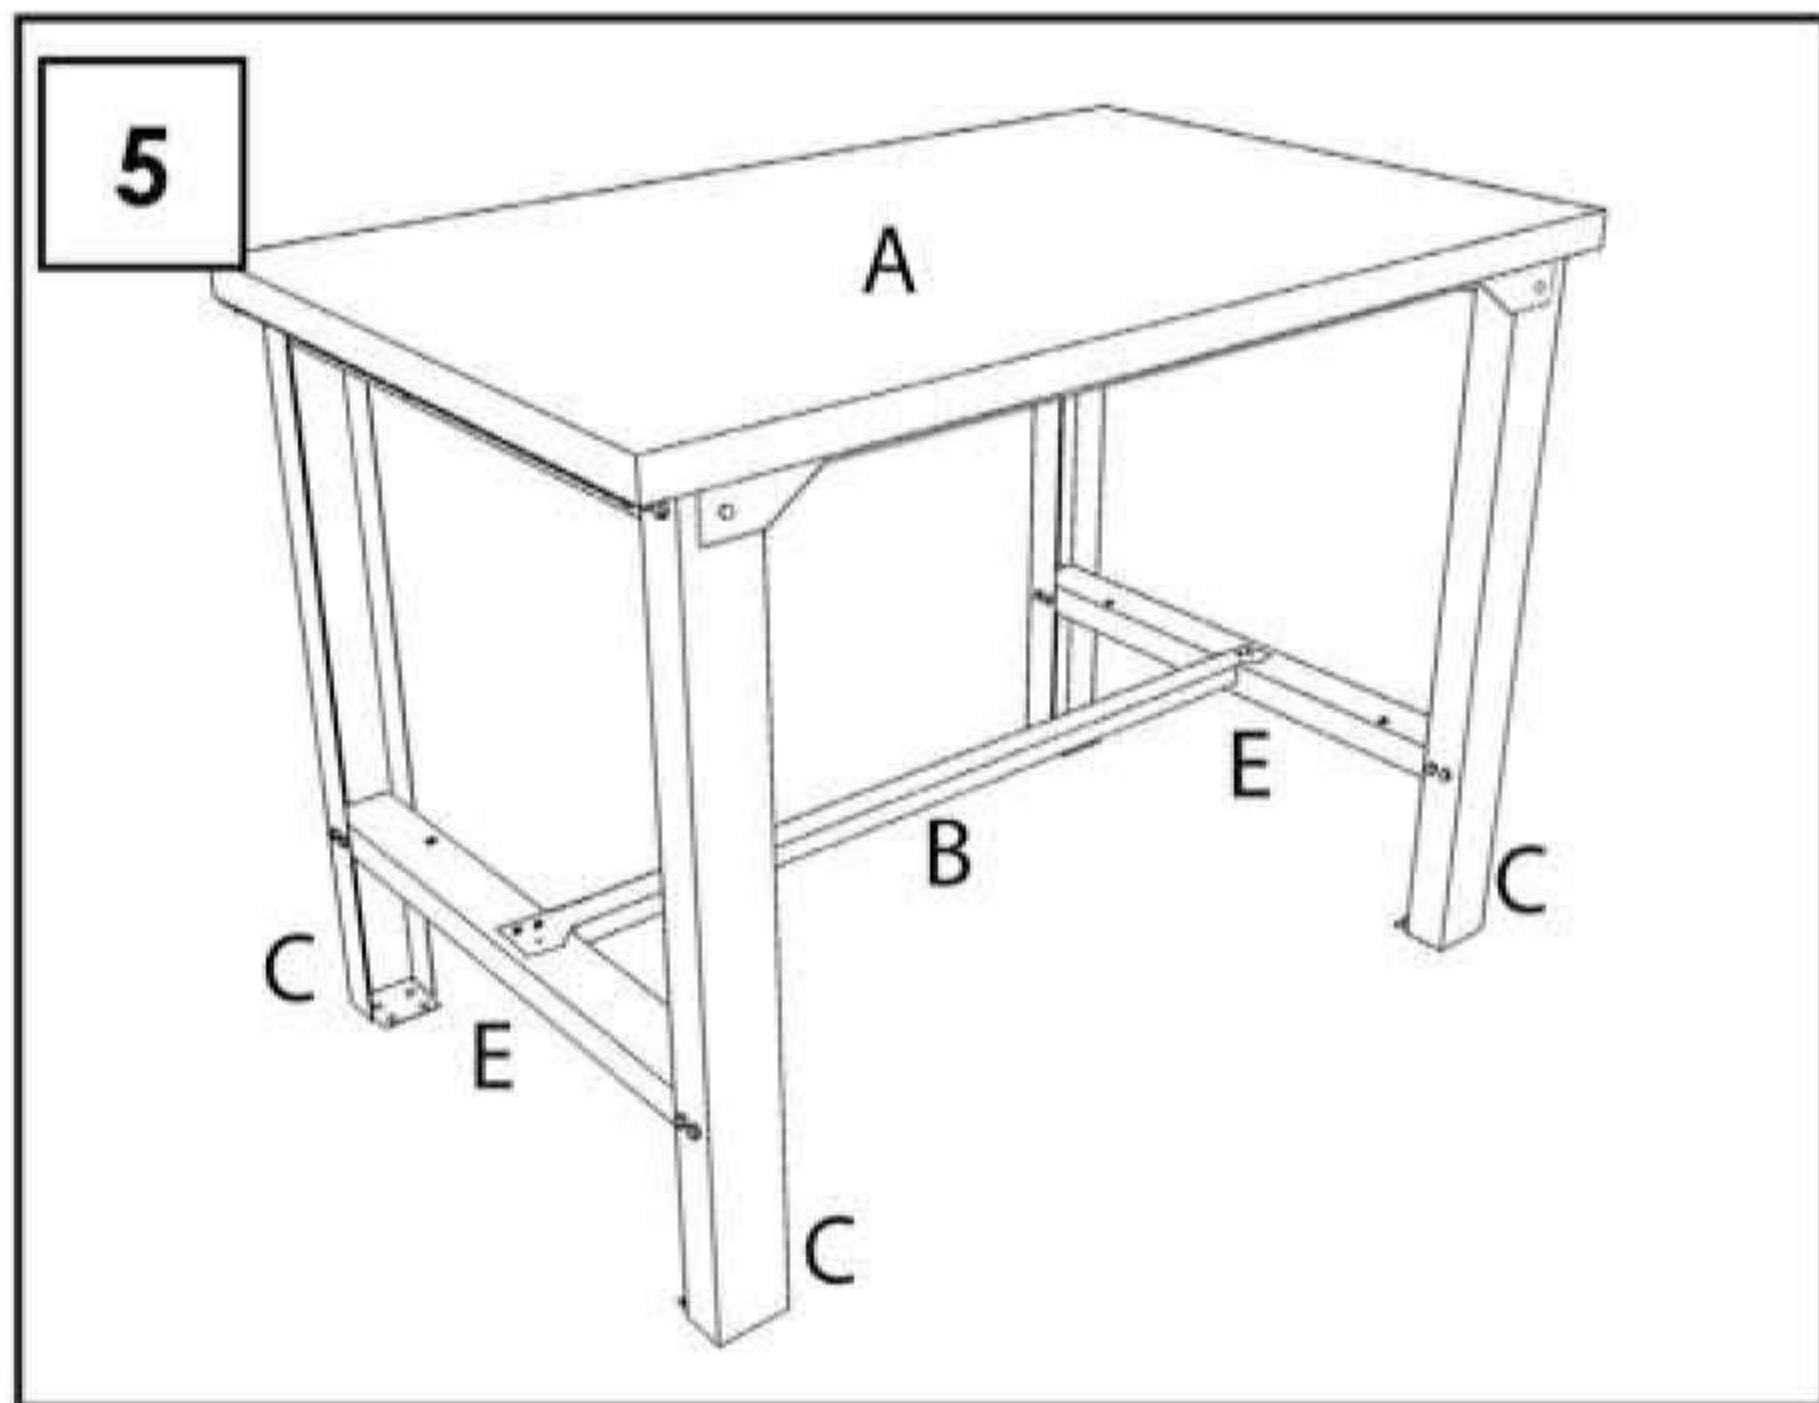

www.simonrack.com • www.instructionsrack.com • bt6plywoodlocker

SIMONCLASSIC

SIMONCLICK

SIMONOFFICE

SIMONTALLER

BANCOS DE TRABAJO

SIMONHOME

TAQUILLAS

SIMONTITÁN

SIMONINOX

SIMONPALET

SIMONLEVER

ALTILLOS Y PASILLOS ELEVADOS