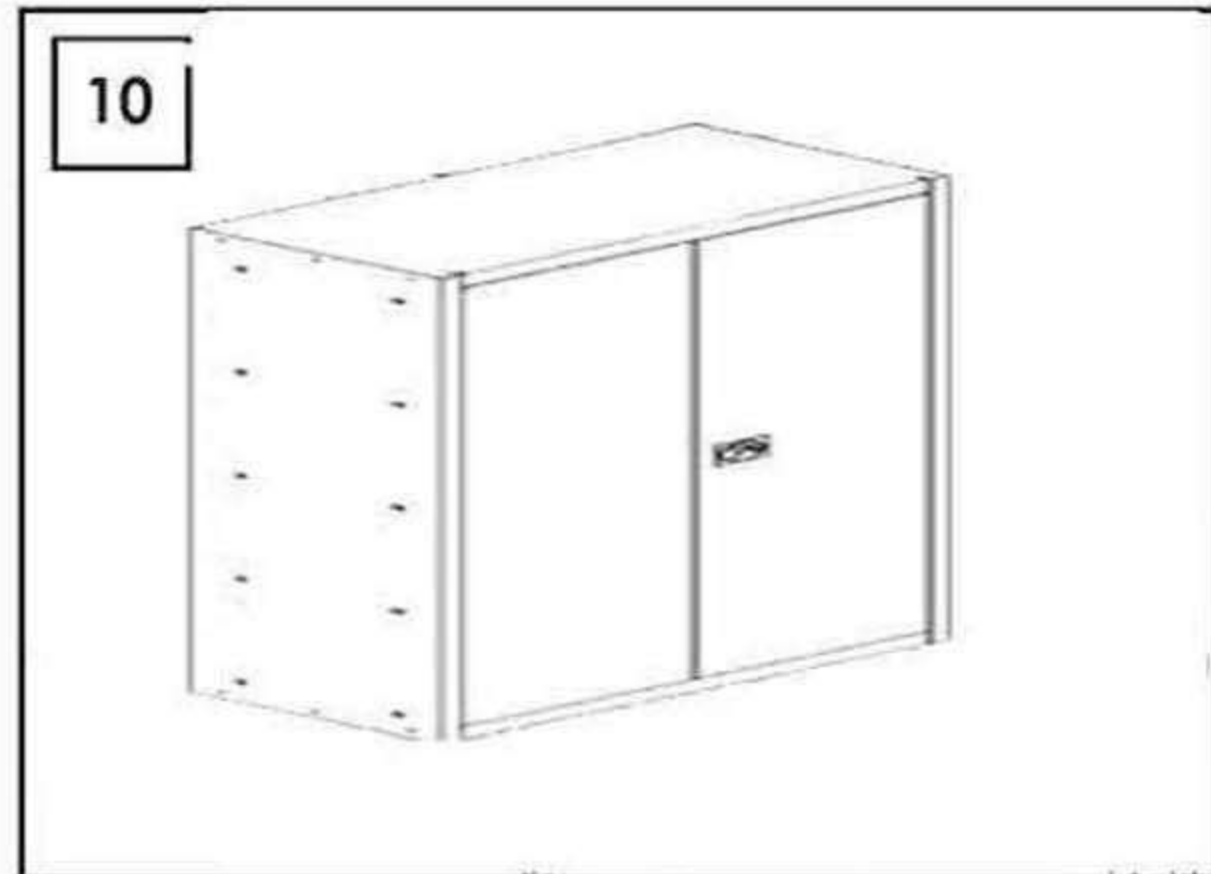

www.simonrack.com • www.instructionsrack.com • bt6plywoodlocker

SIMONCLASSIC

SIMONCLICK

SIMONOFFICE

SIMONTALLER

BANCOS DE TRABAJO

SIMONHOME

TAQUILLAS

SIMONTITÁN

SIMONINOX

SIMONPALET

SIMONLEVER

ALTILLOS Y PASILLOS ELEVADOS