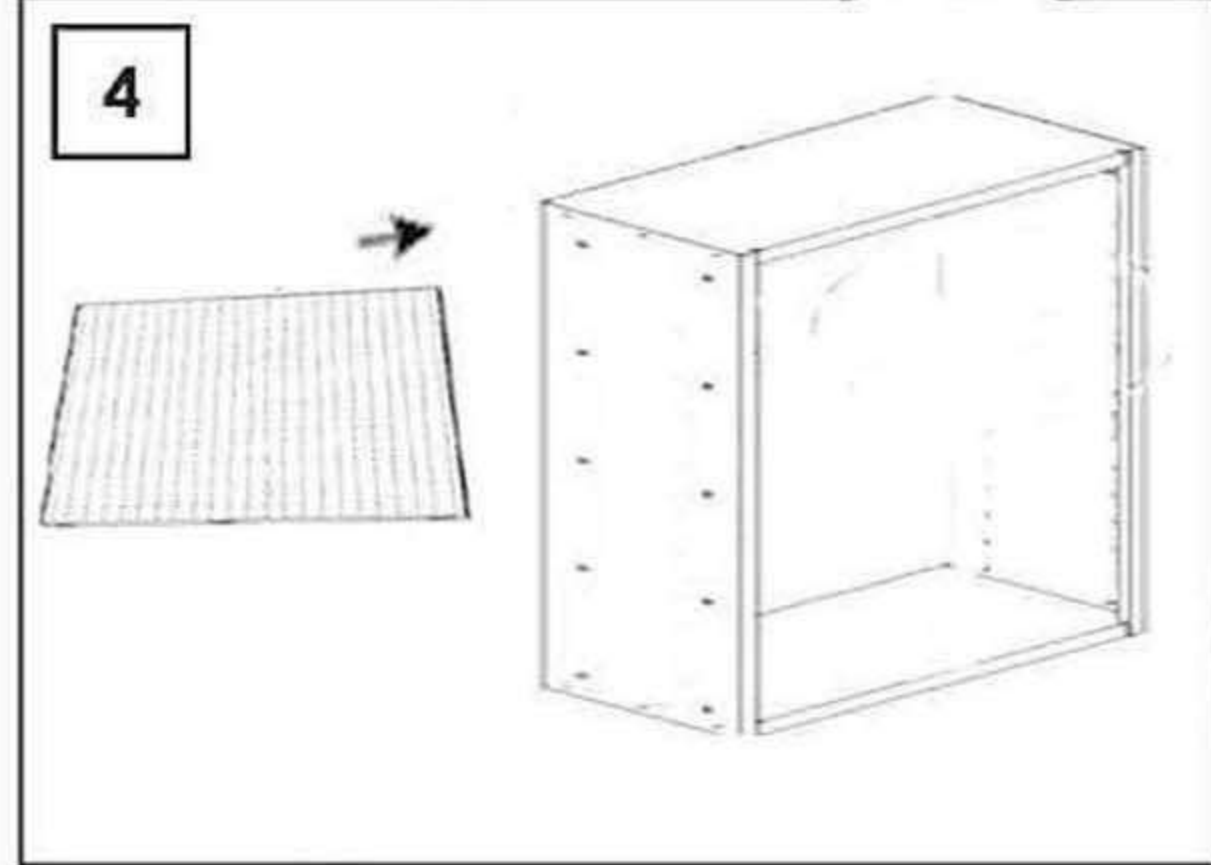

www.simonrack.com • www.instructionsrack.com • bt6plywoodlocker

SIMONCLASSIC

SIMONCLICK

SIMONOFFICE

SIMONTALLER

BANCOS DE TRABAJO

SIMONHOME

TAQUILLAS

SIMONTITÁN

SIMONINOX

SIMONPALET

SIMONLEVER

ALTILLOS Y PASILLOS ELEVADOS