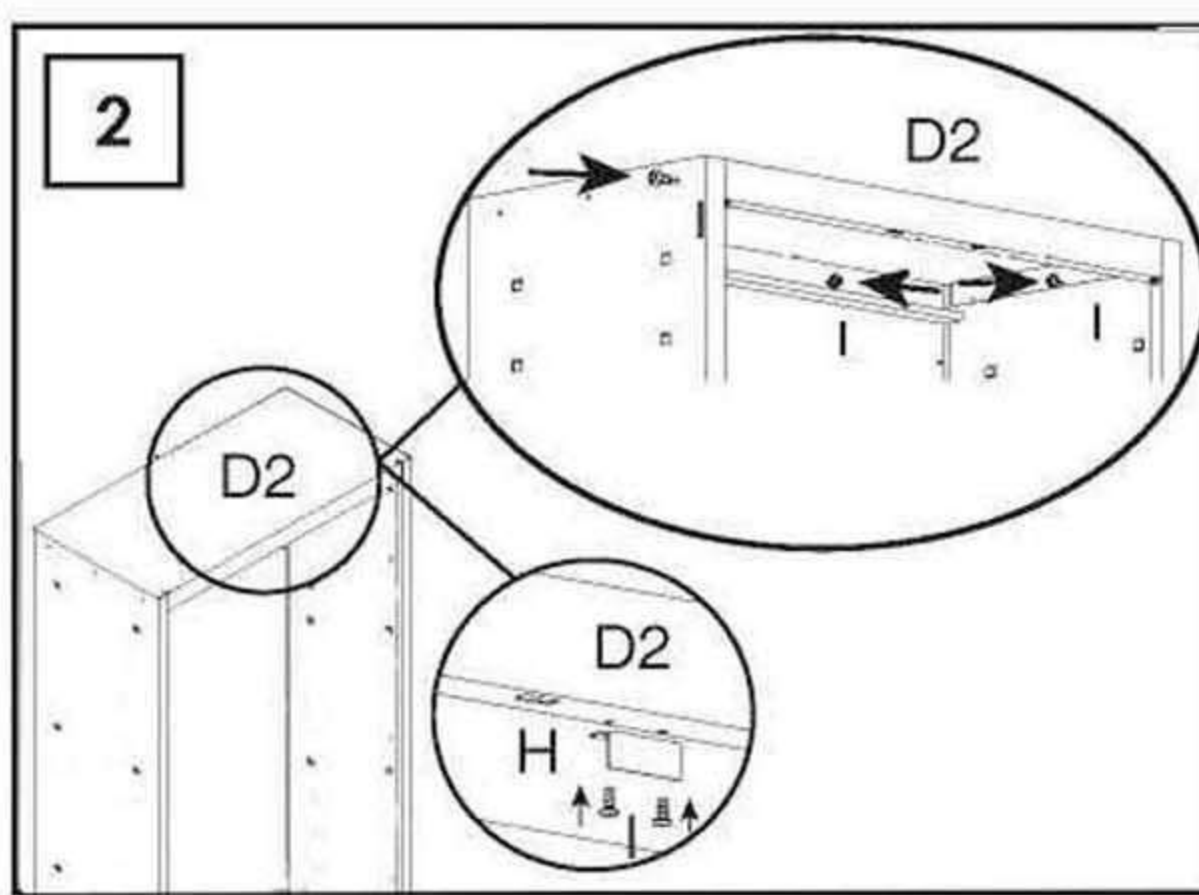

www.simonrack.com • www.instructionsrack.com • bt6plywoodlocker

SIMONCLASSIC

SIMONCLICK

SIMONOFFICE

SIMONTALLER

BANCOS DE TRABAJO

SIMONHOME

TAQUILLAS

SIMONTITÁN

SIMONINOX

SIMONPALET

SIMONLEVER

ALTILLOS Y PASILLOS ELEVADOS