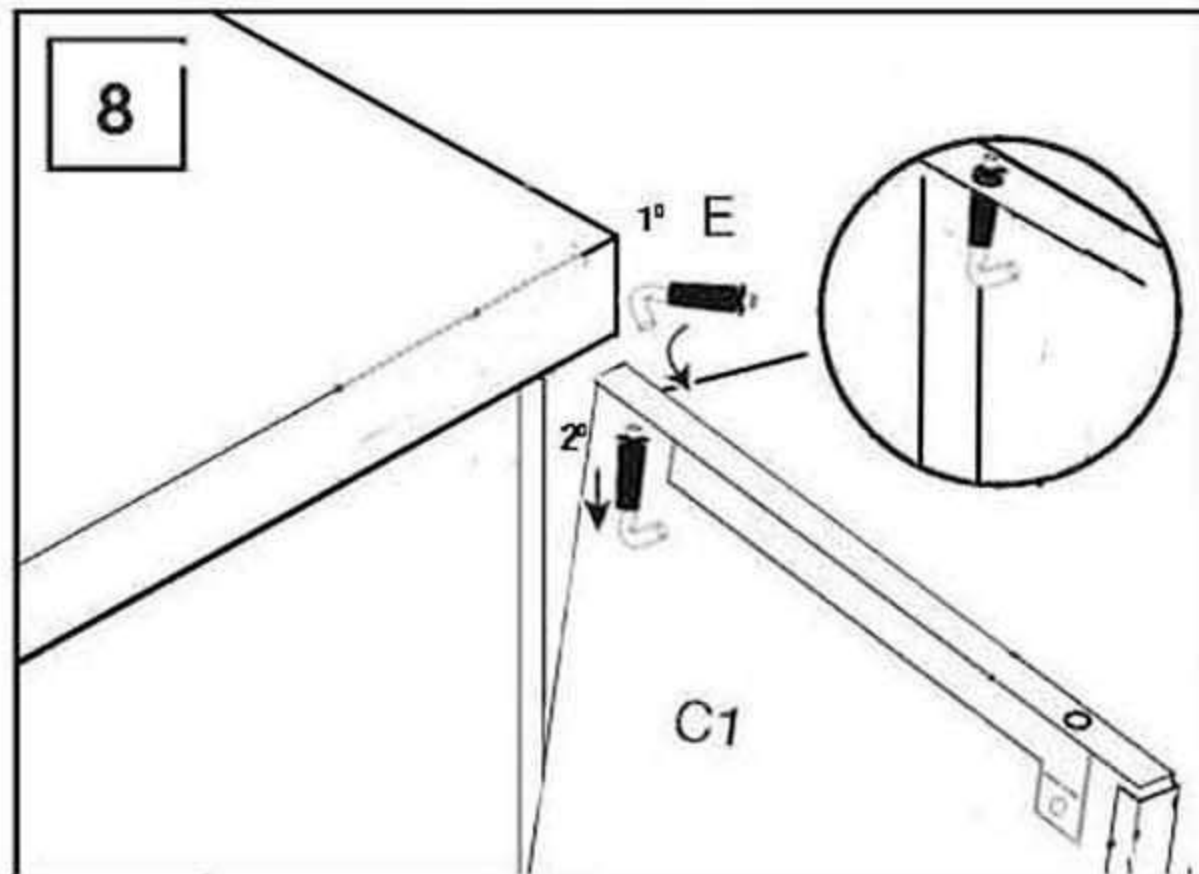

www.simonrack.com • www.instructionsrack.com • bt6plywoodlocker

SIMONCLASSIC

SIMONCLICK

SIMONOFFICE

SIMONTALLER

BANCOS DE TRABAJO

SIMONHOME

TAQUILLAS

SIMONTITÁN

SIMONINOX

SIMONPALET

SIMONLEVER

ALTILLOS Y PASILLOS ELEVADOS