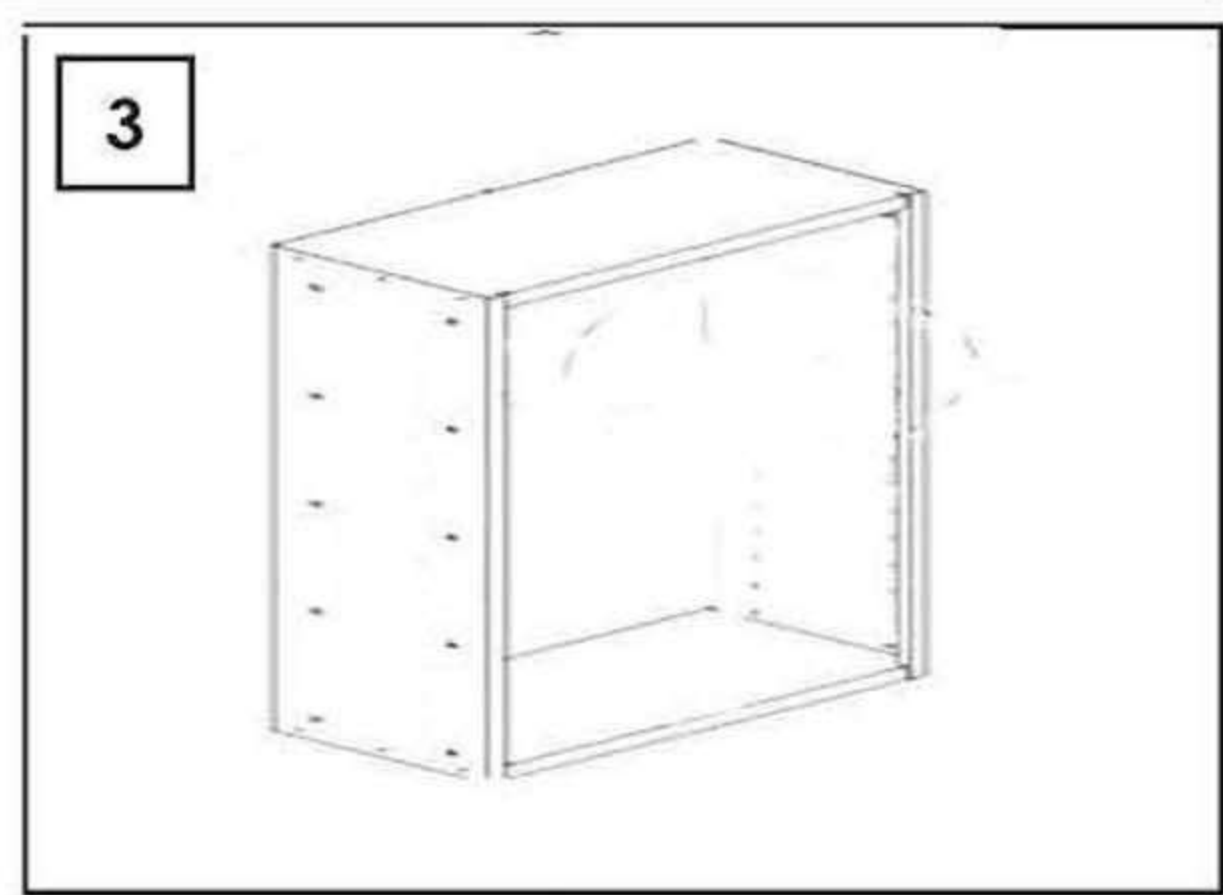

www.simonrack.com • www.instructionsrack.com • bt6plywoodlocker

SIMONCLASSIC

SIMONCLICK

SIMONOFFICE

SIMONTALLER

BANCOS DE TRABAJO

SIMONHOME

TAQUILLAS

SIMONTITÁN

SIMONINOX

SIMONPALET

SIMONLEVER

ALTILLOS Y PASILLOS ELEVADOS