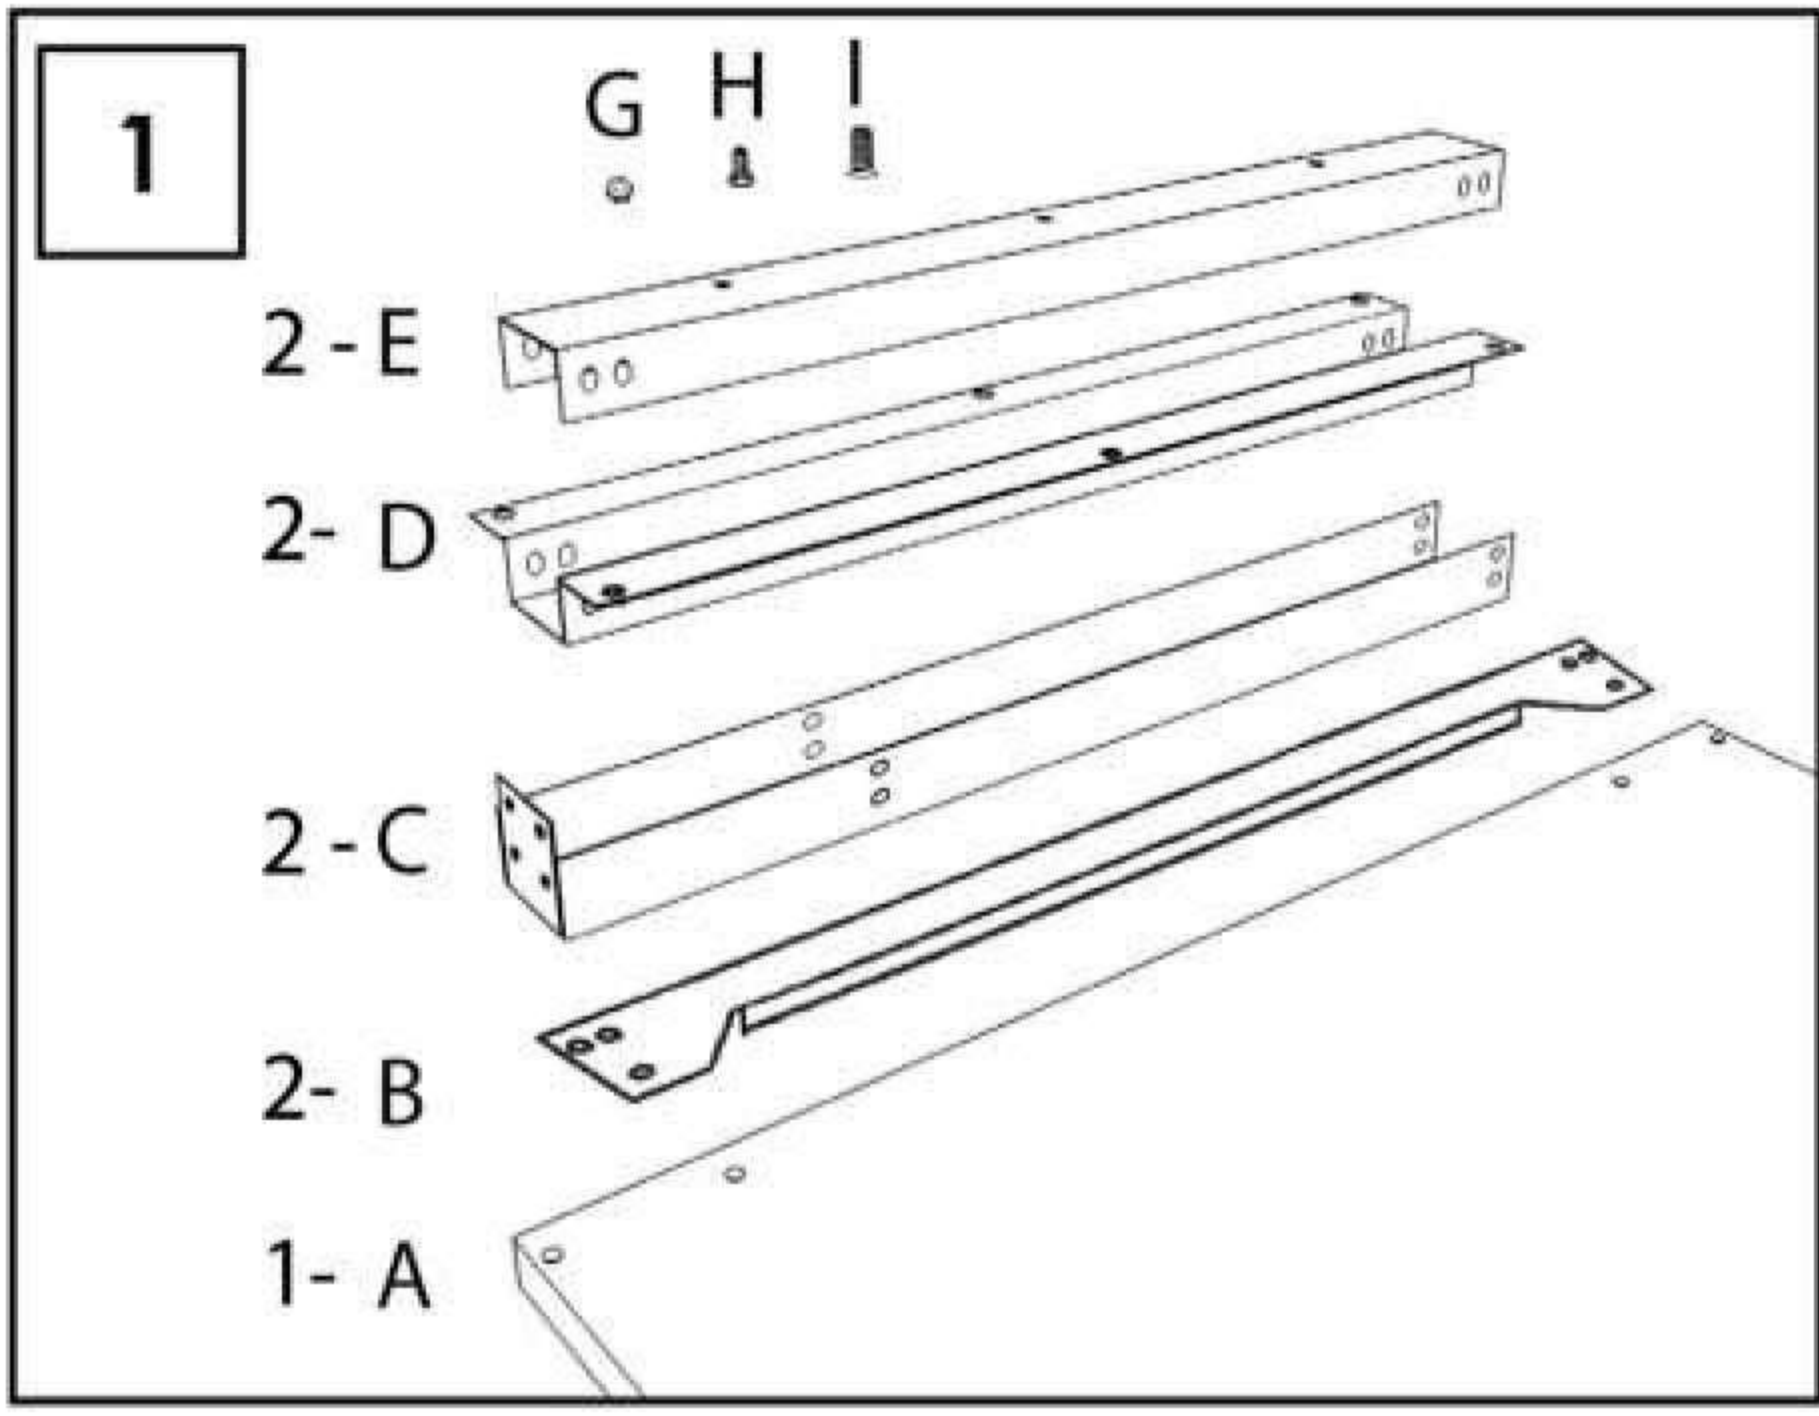

www.simonrack.com • www.instructionsrack.com • bt6plywoodlocker

SIMONCLASSIC

SIMONCLICK

SIMONOFFICE

SIMONTALLER

BANCOS DE TRABAJO

SIMONHOME

TAQUILLAS

SIMONTITÁN

SIMONINOX

SIMONPALET

SIMONLEVER

ALTILLOS Y PASILLOS ELEVADOS