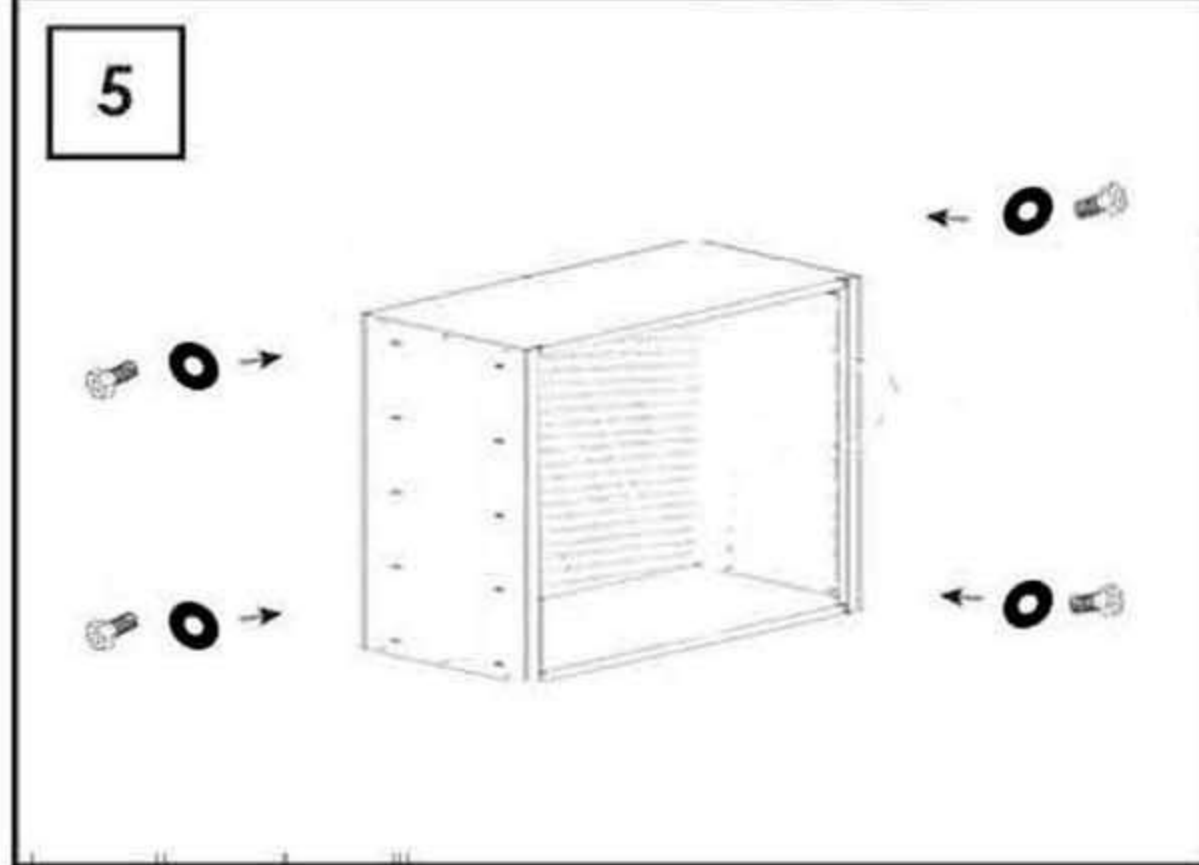

www.simonrack.com • www.instructionsrack.com • bt6plywoodlocker

SIMONCLASSIC

SIMONCLICK

SIMONOFFICE

SIMONTALLER

BANCOS DE TRABAJO

SIMONHOME

TAQUILLAS

SIMONTITÁN

SIMONINOX

SIMONPALET

SIMONLEVER

ALTILLOS Y PASILLOS ELEVADOS