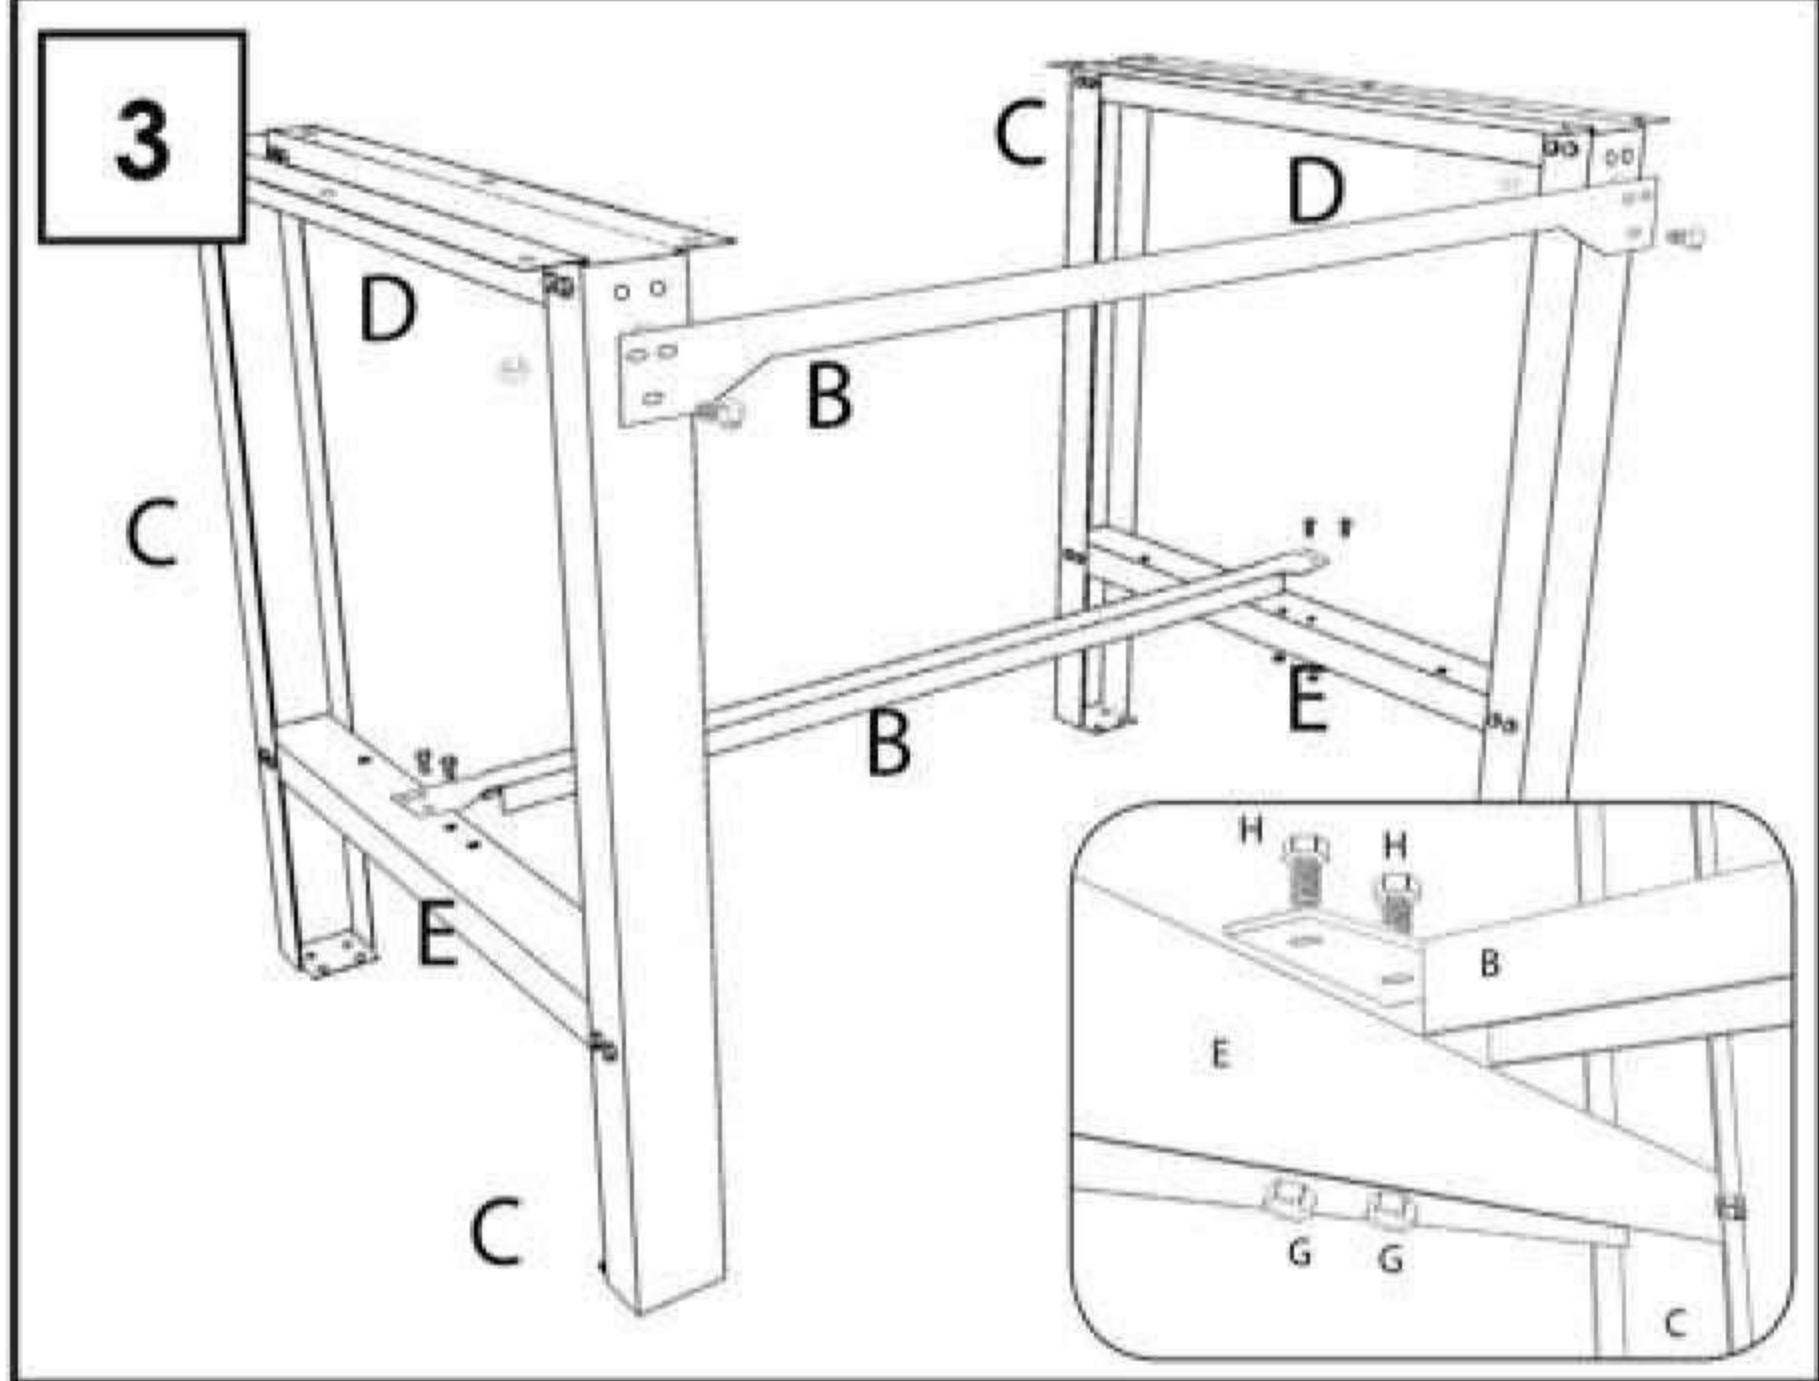

www.simonrack.com • www.instructionsrack.com • bt6plywoodlocker

SIMONCLASSIC

SIMONCLICK

SIMONOFFICE

SIMONTALLER

BANCOS DE TRABAJO

SIMONHOME

TAQUILLAS

SIMONTITÁN

SIMONINOX

SIMONPALET

SIMONLEVER

ALTILLOS Y PASILLOS ELEVADOS