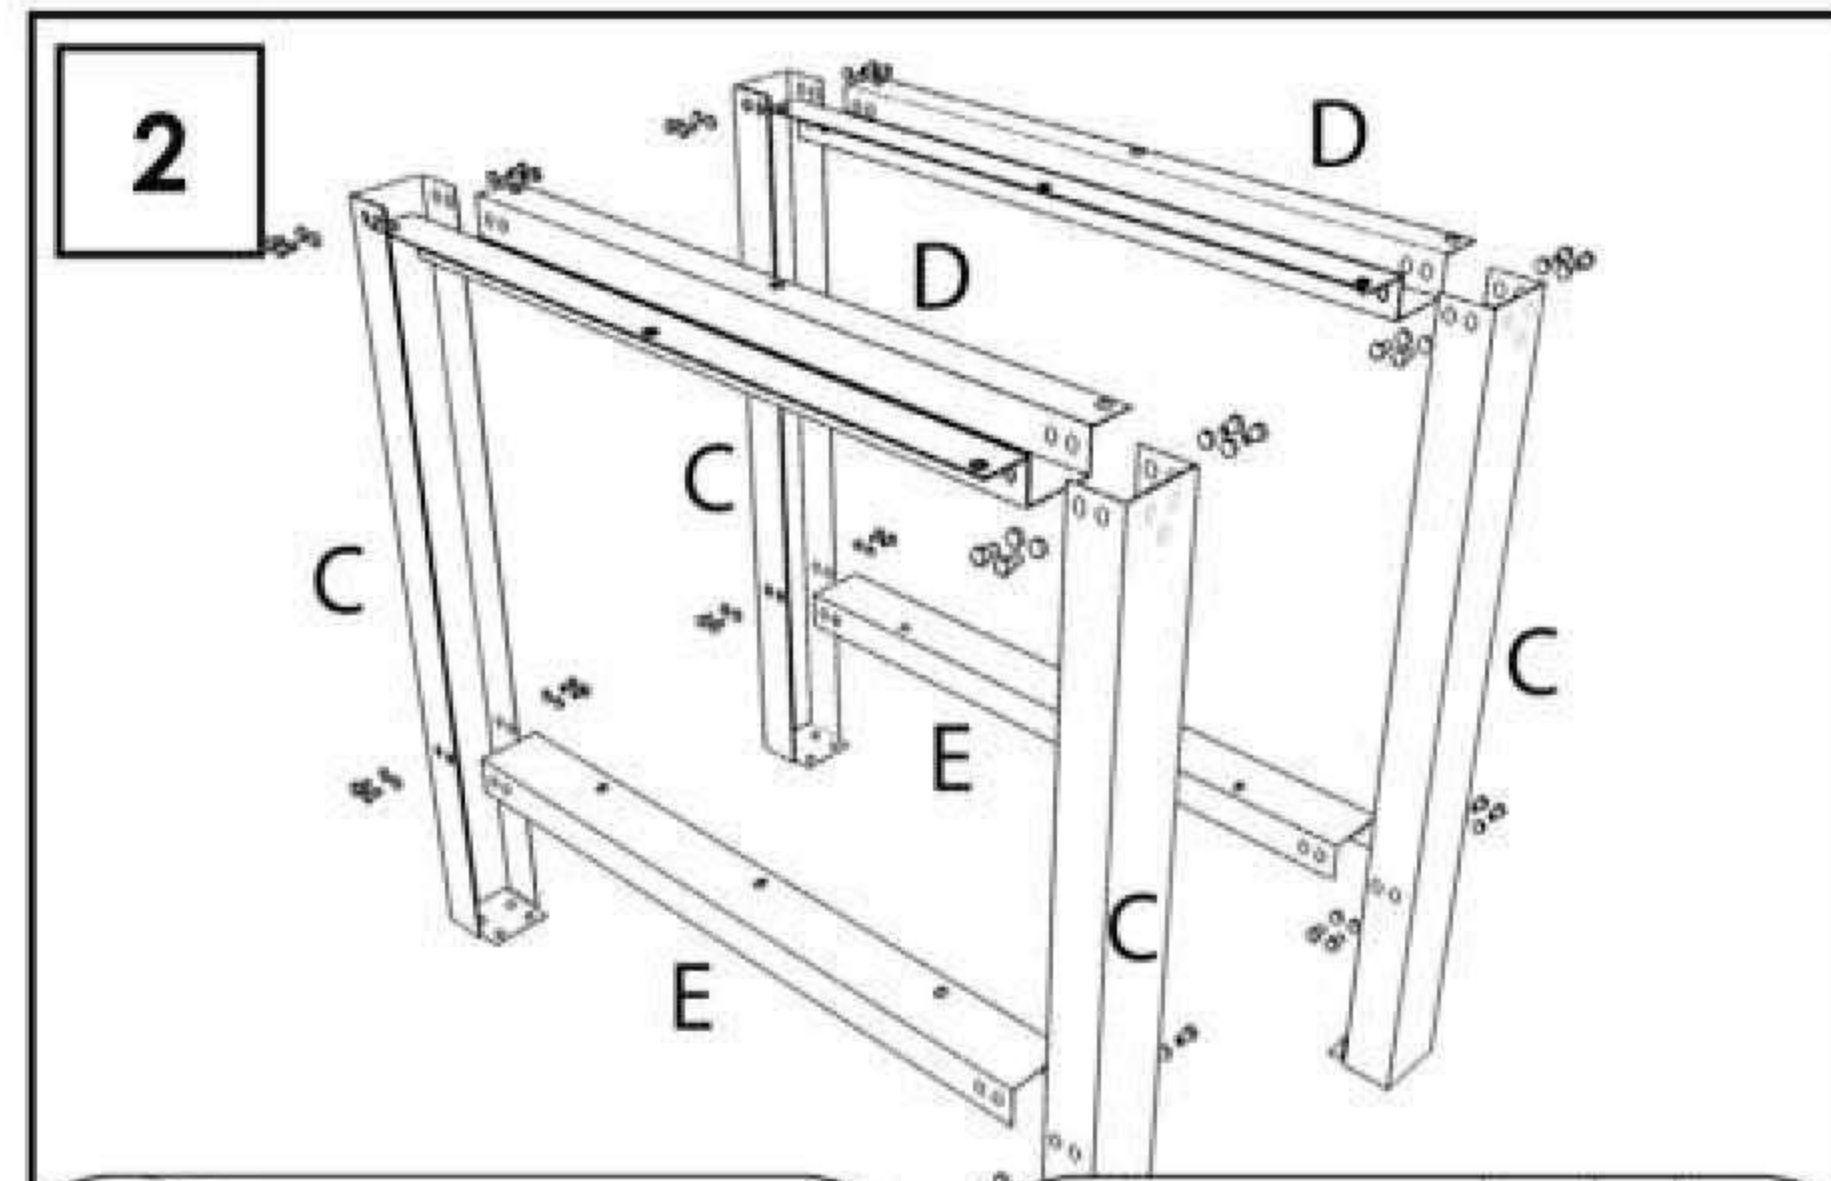

www.simonrack.com • www.instructionsrack.com • bt6plywoodlocker

SIMONCLASSIC

SIMONCLICK

SIMONOFFICE

SIMONTALLER

BANCOS DE TRABAJO

SIMONHOME

TAQUILLAS

SIMONTITÁN

SIMONINOX

SIMONPALET

SIMONLEVER

ALTILLOS Y PASILLOS ELEVADOS