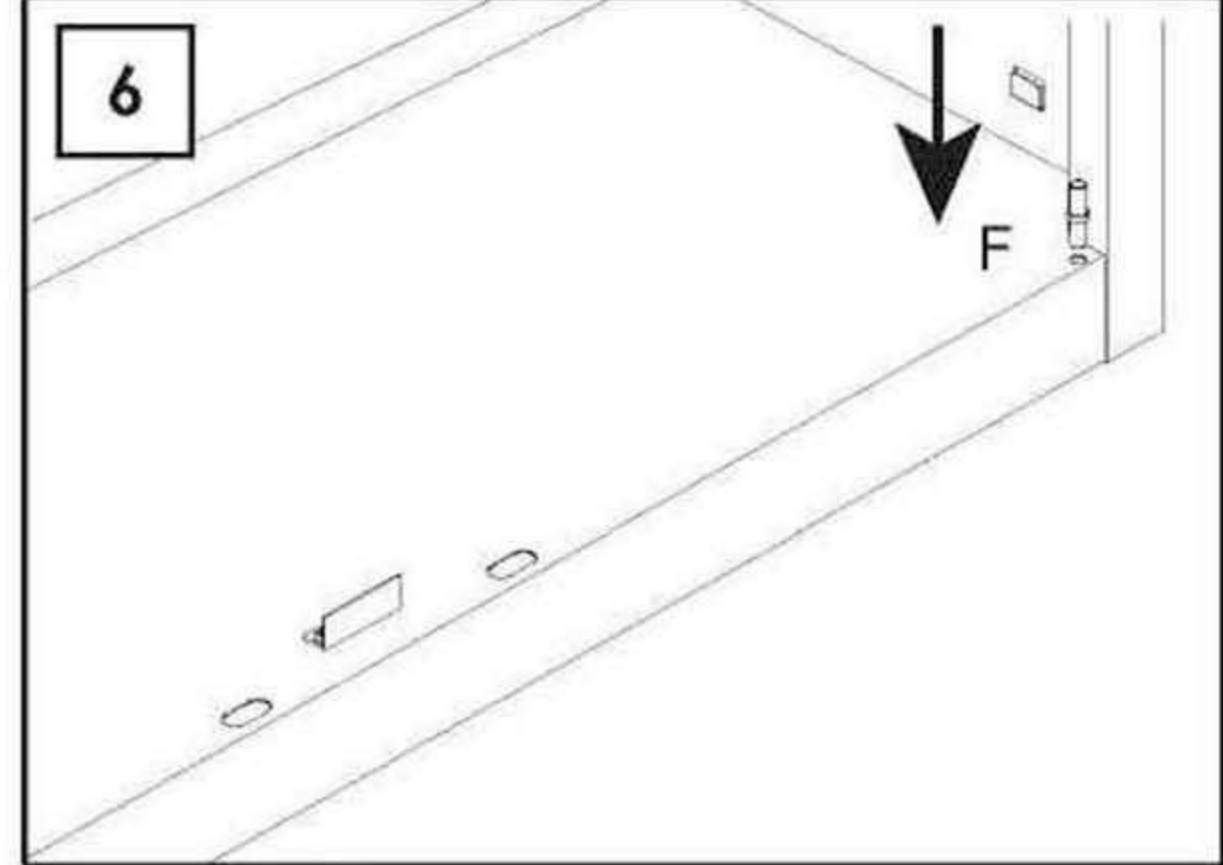

www.simonrack.com • www.instructionsrack.com • bt6plywoodlocker

SIMONCLASSIC

SIMONCLICK

SIMONOFFICE

SIMONTALLER

BANCOS DE TRABAJO

SIMONHOME

TAQUILLAS

SIMONTITÁN

SIMONINOX

SIMONPALET

SIMONLEVER

ALTILLOS Y PASILLOS ELEVADOS