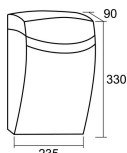

CARACTERÍSTICAS

EXTERIOR

BUZÓN CORAL ABS NEGRO

Cód. 12746

EAN	Color	Alto (mm)	Ancho (mm)	Fondo (mm)	Dimensiones (mm) buzón individual	Dimensiones (mm) bocacartas	Uds./caja	Kg.	Repuestos (de serie)
8421461127464	Negro	330	235	90	330 x 235 x 90	215 x 30	5	1	60465

CÓD.

12746

215 x 30 mm

ESPECIFICACIONES TÉCNICAS

- Certificado cerradura** Grado 1 (EN-13724)
- Apertura** Hacia abajo
- Material construcción cuerpo** Plástico
- Material construcción puerta** Plástico
- Apto uso exterior
- Preparado para bocacartas en su parte trasera