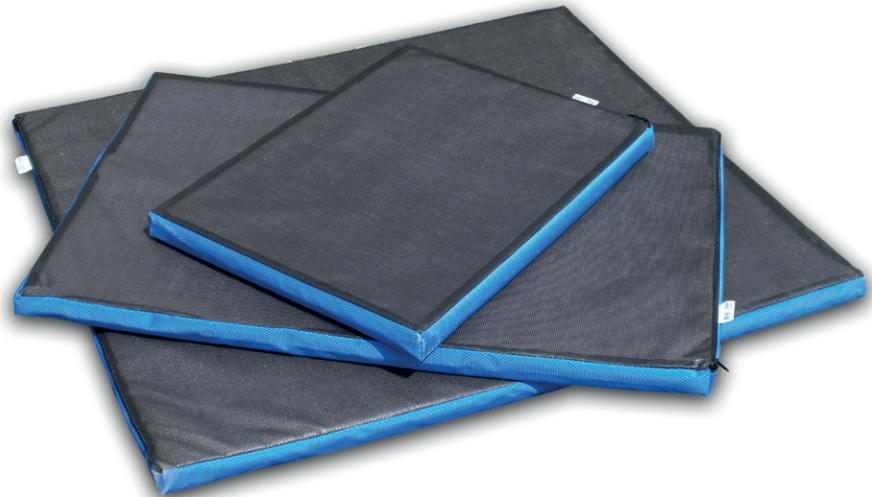

## Artikelnummern

115.404.045  
45 x 60 x 4 cm

115.404.060  
60 x 90 x 4 cm

115.404.090  
90 x 100 x 4 cm

115.404.120  
120 x 200 x 4 cm

115.402.045  
45 x 60 x 2 cm

115.402.060  
60 x 90 x 2 cm

115.402.090  
90 x 100 x 2 cm

115.402.120  
120 x 200 x 2 cm

115.405.090  
90 x 200 x 5 cm

115.400.350 - 2 Stück  
110 cm x 380 cm x 5 cm

**Zusammenstellung**  
PVC - Polyurethan

## Gewicht

Matte Dicke 2 cm :  
1800 g/m<sup>2</sup>

Matte Dicke 4 cm :  
2400 g/m<sup>2</sup>

**Einsatztemperatur**  
- 40 °C bis + 70 °C

Das neue Programm Desinfektionsmatten sorgt für zahlreiche Möglichkeiten in Bezug auf Reinigung, Behandlungen und Desinfektion. Die Matten können mit jedem beliebigen Produkt gefüllt werden, das geeignet ist, um gegen Krankheiten oder Organismen zu schützen. Die Übertragung von Bakterien und Viren über Schuhwerk, Räder und manchmal auch Tiere kann vermieden werden indem man zuerst über eine Desinfektionsmatte mit einem Desinfektionsmittel geht.

## EIGENSCHAFTEN

Für Innen- oder Außengebrauch gut geeignet.

Nachhaltiger Schaumstoff, den einfach mit einem Wasserschlauch zu reinigen ist.

Mit einer wasserdichten, resistenten Hülle aus Antirutschmaterial.