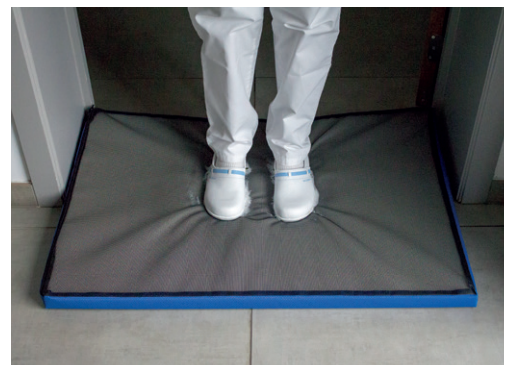

Artikelnummern

115.404.045
45 x 60 x 4 cm

115.404.060
60 x 90 x 4 cm

115.404.090
90 x 100 x 4 cm

115.404.120
120 x 200 x 4 cm

115.402.045
45 x 60 x 2 cm

115.402.060
60 x 90 x 2 cm

115.402.090
90 x 100 x 2 cm

115.402.120
120 x 200 x 2 cm

115.405.090
90 x 200 x 5 cm

115.400.350 - 2 Stück
110 cm x 380 cm x 5 cm

Zusammenstellung
PVC - Polyurethan

Gewicht

Matte Dicke 2 cm :
1800 g/m²

Matte Dicke 4 cm :
2400 g/m²

Einsatztemperatur
- 40 °C bis + 70 °C

Das neue Programm Desinfektionsmatten sorgt für zahlreiche Möglichkeiten in Bezug auf Reinigung, Behandlungen und Desinfektion. Die Matten können mit jedem beliebigen Produkt gefüllt werden, das geeignet ist, um gegen Krankheiten oder Organismen zu schützen. Die Übertragung von Bakterien und Viren über Schuhwerk, Räder und manchmal auch Tiere kann vermieden werden indem man zuerst über eine Desinfektionsmatte mit einem Desinfektionsmittel geht.

115.402.045, 115.402.060, 115.402.090, 115.402.120
115.404.045, 115.404.060, 115.404.090, 115.404.120, 115.405.090

Die Matten können einfach
aus der Hülle entfernt
werden um zu reinigen