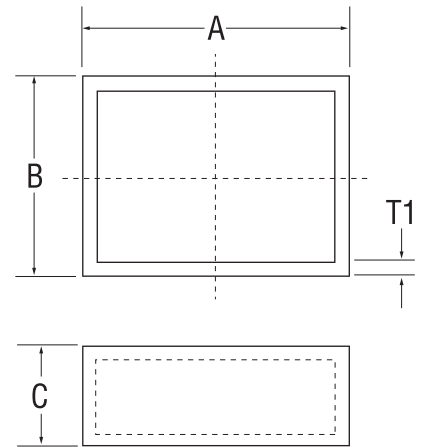

## POTTING BOX STYLE A

BOX

## LID STYLE A

COVER

## POTTING BOX STYLE B

BOX

Order code	Mfrs Part No.	TYPE	External dimensions (mm)				
			L	W	H	T1	T2
30-0700	G202013B	BOX	20	20	13	09	1.0
30-0704	G252525B	BOX	25	25	25	1.1	1.1
30-0706	G302015B	BOX	30	20	15	1.1	1.5
30-0714	G404020B	BOX	40	40	20	1.5	1.7
30-0716	G453015B	BOX	45	30	15	1.0	1.6
30-0718	G453025B	BOX	45	30	25	1.0	1.6
30-0722	G505015B	BOX	50	50	15	1.6	1.6
30-0724	G505025B	BOX	50	50	25	1.6	1.6
30-0726	G505050B	BOX	50	50	50	1.6	1.6
30-0728	G705020B	BOX	70.5	50.5	20	1.5	1.9
30-0730	G705035B	BOX	70.5	50.5	35	1.5	1.9
30-0732	G906020B	BOX	90	60	20	1.6	1.9
30-0734	G1005025B	BOX	100	50	25	1.5	1.9
30-0736	G10010040B	BOX	100	100	40	2.0	2.1
30-0738	G202013L	COVER	20	20	13	09	1.0
30-0740	G252515L	COVER	25	25	15	1.1	1.1
30-0742	G302015L	COVER	30	20	15	1.1	1.5
30-0746	G404013L	COVER	40	40	13	1.4	1.7
30-0748	G453015L	COVER	45	30	15	1.0	1.6
30-0752	G505015L	COVER	50	50	15	1.6	1.6
30-0754	G705020L	COVER	70.5	50.5	20	1.5	1.9
30-0756	G906020L	COVER	90	60	20	1.6	1.9
30-0760	G10010040L	COVER	100	100	40	2.0	2.1
			A	B	C	T1	
30-4228	G383839B	BOX	38.8	38.8	39	1.3	
30-4231	G464640B	BOX	46	46	40.5	1.6	
30-4220	G212112B	BOX	21	21	12	1.1	
30-0702	G252515B	BOX	25	25	15	1.1	
30-4230	G453016B	BOX	45.5	30.5	16	1.4	