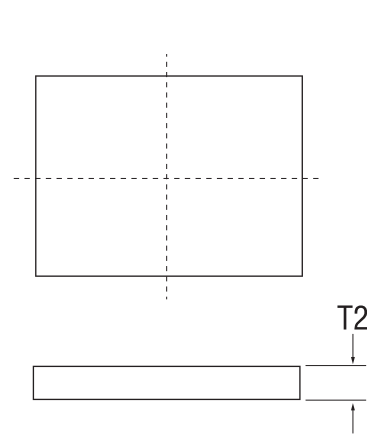

## POTTING BOX STYLE A

BOX

## LID STYLE A

COVER

## POTTING BOX STYLE B

BOX

Order code	Mfrs Part No.	TYPE	External dimensions (mm)				
			L	W	H	T1	T2
30-0700	G202013B	BOX	20	20	13	09	1.0
30-0704	G252525B	BOX	25	25	25	1.1	1.1
30-0706	G302015B	BOX	30	20	15	1.1	1.5
30-0714	G404020B	BOX	40	40	20	1.5	1.7
30-0716	G453015B	BOX	45	30	15	1.0	1.6
30-0718	G453025B	BOX	45	30	25	1.0	1.6
30-0722	G505015B	BOX	50	50	15	1.6	1.6
30-0724	G505025B	BOX	50	50	25	1.6	1.6
30-0726	G505050B	BOX	50	50	50	1.6	1.6
30-0728	G705020B	BOX	70.5	50.5	20	1.5	1.9
30-0730	G705035B	BOX	70.5	50.5	35	1.5	1.9
30-0732	G906020B	BOX	90	60	20	1.6	1.9
30-0734	G1005025B	BOX	100	50	25	1.5	1.9
30-0736	G10010040B	BOX	100	100	40	2.0	2.1
30-0738	G202013L	COVER	20	20	13	09	1.0
30-0740	G252515L	COVER	25	25	15	1.1	1.1
30-0742	G302015L	COVER	30	20	15	1.1	1.5
30-0746	G404013L	COVER	40	40	13	1.4	1.7
30-0748	G453015L	COVER	45	30	15	1.0	1.6
30-0752	G505015L	COVER	50	50	15	1.6	1.6
30-0754	G705020L	COVER	70.5	50.5	20	1.5	1.9
30-0756	G906020L	COVER	90	60	20	1.6	1.9
30-0760	G10010040L	COVER	100	100	40	2.0	2.1
			A	B	C	T1	
30-4228	G383839B	BOX	38.8	38.8	39	1.3	
30-4231	G464640B	BOX	46	46	40.5	1.6	
30-4220	G212112B	BOX	21	21	12	1.1	
30-0702	G252515B	BOX	25	25	15	1.1	
30-4230	G453016B	BOX	45.5	30.5	16	1.4	