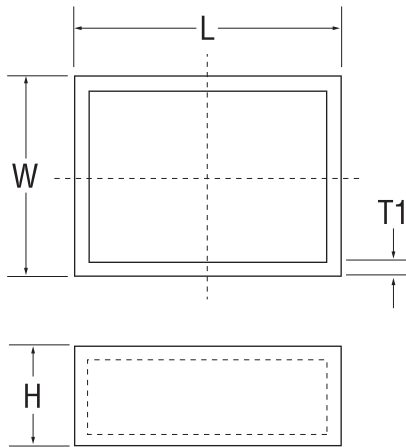

## POTTING BOX STYLE A

BOX

## LID STYLE A

COVER

## POTTING BOX STYLE B

BOX

Order code	Mfrs Part No.	TYPE	External dimensions (mm)				
			L	W	H	T1	T2
30-0700	G202013B	BOX	20	20	13	09	1.0
30-0704	G252525B	BOX	25	25	25	1.1	1.1
30-0706	G302015B	BOX	30	20	15	1.1	1.5
30-0714	G404020B	BOX	40	40	20	1.5	1.7
30-0716	G453015B	BOX	45	30	15	1.0	1.6
30-0718	G453025B	BOX	45	30	25	1.0	1.6
30-0722	G505015B	BOX	50	50	15	1.6	1.6
30-0724	G505025B	BOX	50	50	25	1.6	1.6
30-0726	G505050B	BOX	50	50	50	1.6	1.6
30-0728	G705020B	BOX	70.5	50.5	20	1.5	1.9
30-0730	G705035B	BOX	70.5	50.5	35	1.5	1.9
30-0732	G906020B	BOX	90	60	20	1.6	1.9
30-0734	G1005025B	BOX	100	50	25	1.5	1.9
30-0736	G10010040B	BOX	100	100	40	2.0	2.1
30-0738	G202013L	COVER	20	20	13	09	1.0
30-0740	G252515L	COVER	25	25	15	1.1	1.1
30-0742	G302015L	COVER	30	20	15	1.1	1.5
30-0746	G404013L	COVER	40	40	13	1.4	1.7
30-0748	G453015L	COVER	45	30	15	1.0	1.6
30-0752	G505015L	COVER	50	50	15	1.6	1.6
30-0754	G705020L	COVER	70.5	50.5	20	1.5	1.9
30-0756	G906020L	COVER	90	60	20	1.6	1.9
30-0760	G10010040L	COVER	100	100	40	2.0	2.1
			A	B	C	T1	
30-4228	G383839B	BOX	38.8	38.8	39	1.3	
30-4231	G464640B	BOX	46	46	40.5	1.6	
30-4220	G212112B	BOX	21	21	12	1.1	
30-0702	G252515B	BOX	25	25	15	1.1	
30-4230	G453016B	BOX	45.5	30.5	16	1.4	