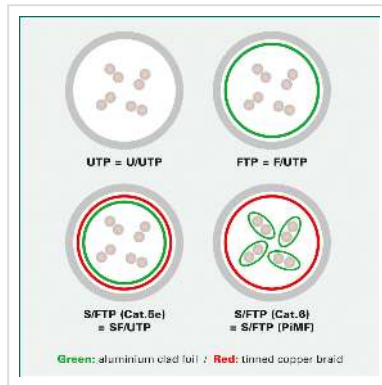

# ROLINE F/UTP DataCenter Patchkabel Cat.6A (Class EA), LSOH, extra dun, blauw, 1,5 m

<b>Art.nr.</b>	21.15.3344
<b>Fabrikant</b>	ROLINE
<b>Art.nr. fabrikant</b>	21.15.3344
<b>EAN (een stuk)</b>	7630049622500

## Onafgeschermd Twisted-Pair-Patchkabel met RJ-45 connectoren aan beide uiteinden

- Bijzonder dunne en flexibele kabel voor gebruik op plekken met weinig ruimte
- Buigzaam door de aangespoten bescherm tulle
- Als Rangeerkabel in een Patchkast of als apparatuur aansluitkabel in een LAN geschikt
- Pin-Layout : 1:1 volgens EIA/TIA568, 8 Aders
- Opbouw: 8 Aders, soepel

### Technische specificaties

Producent	ROLINE
Produkt groep	Twisted Pair Kabel
Produkt type	FTP patchkabel
Kleur	blauw
Lengte	1.5 m
Afschermings type	FTP
Overdracht kwaliteit	Cat6A / Class EA

Aantal aders	8
Kabel type	Soepel
Crossed	nee
Slanke kabel	ja
Kleur (Tule)	blauw
Kabel LSOH	ja
Type connector kant 1	RJ-45
M/F kant 1	Male
Type connector kant 2	RJ-45
M/F kant 2	Male
Connector type RJ45	Standaard