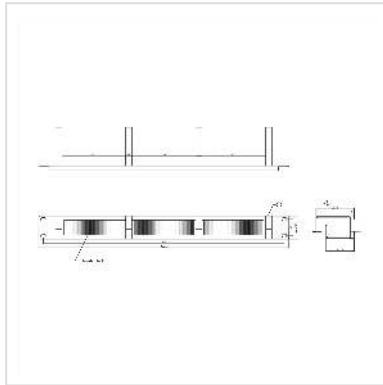

# ROLINE 19"-Frontplatte, 4 Ösen Typ G, Kabeldurchführung (Bürste), RAL 9005 Tiefschwarz

<b>Artikelnummer</b>	26.30.0018
<b>Hersteller</b>	ROLINE
<b>Hersteller-Art.-Nr.</b>	26.30.0018
<b>EAN (Einzelstück)</b>	7630049624764

## 19"-Kabelführung 1HE, mit 4 Kabelösen Typ G, schwarz, Kabeldurchführung mit Bürstendichtung

- Kabelführung für Server- oder Datenschrankumgebungen - zum Beispiel für die horizontale Kabelzuführung zu Verteilerfeldern oder zu Switches
- Die Kabelösen sorgen für einen idealen Biegeradius für die Netzkabel - die Verkabelung wird sauberer und wirkt professioneller
- Mit Öffnung zur Kabeldurchführung von vorn nach hinten, mit Bürstendichtung
- 4 große Kabelösen (G-Typ) für die horizontale Kabelführung
- Material: Stahlblech/Kunststoff
- Geeignet für die Montage in allen 19"-Datenschränken und Server-Racks
- Abmessungen: (H x B x T) 44 x 483 x 72 mm

### Technische Daten

Hersteller	ROLINE
Produktgruppe	19"/-10"-Kabelmanagement
Produkttyp	Kabelführung
Farbe	RAL 9005 Tiefschwarz
Lieferumfang	19"-Panel inkl. Montagematerial
Zur Montage benötigte 19"-Ebenen	1

Holmontage	nein
Benötigte Einbauhöhe	1 HE
Kabelführung	19"
Anzahl Kabelösen	4
Gewicht	409.7 g
Verpackungshöhe	60 mm
Verpackungsbreite	510 mm
Verpackungstiefe	100 mm
Paketgewicht	0.6 kg