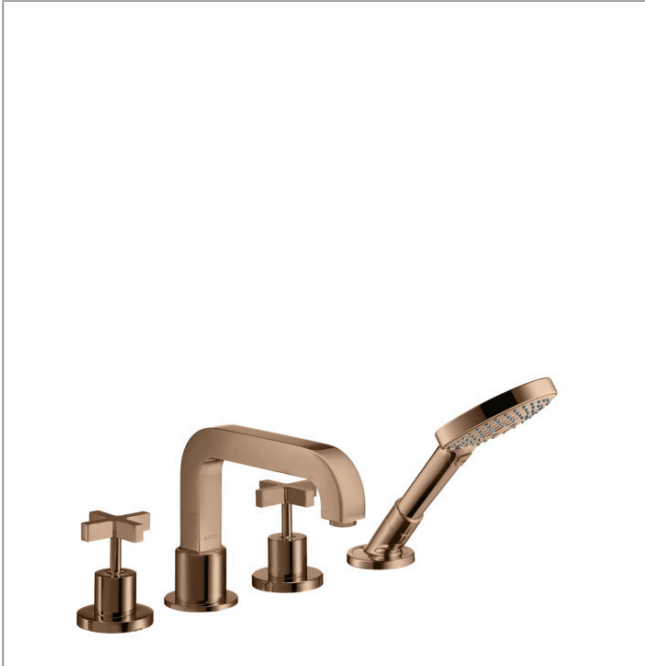

AXOR Citterio
4-Loch Fliesenrandarmatur mit Kreuzgriffen und Rosetten
Oberfläche: **Polished Red Gold** Artikelnummer: **39453300**

Produktabbildung