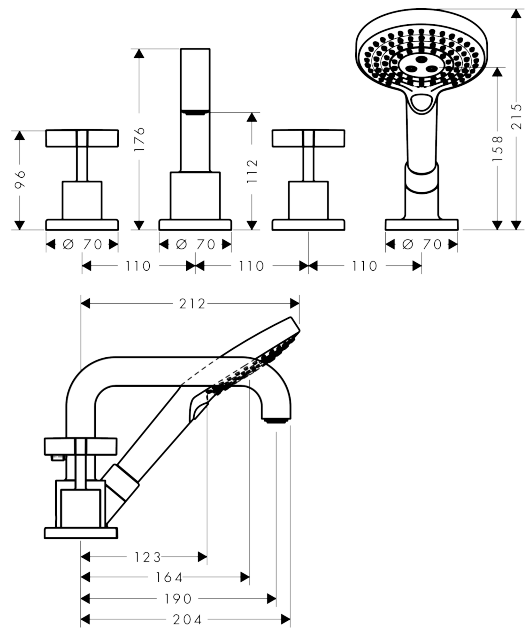

#### Merkmale

- besteht aus: 4-Loch Fliesenrandarmatur, Handbrause, Brauseschlauch, Brausehalter
- 2 Verbraucher
- Ausladung: 190 mm
- Strahlart Armatur: Normalstrahl
- Strahlart Handbrause: Rain, RainAir, WhirlAir
- maximale Ausziehlänge Handbrause: 1,10 m
- maximale Durchflussmenge bei 3 bar: 21 l/min
- Durchfluss für Wanneneinlauf bei 3 bar: 21 l/min
- Durchfluss für Handbrause bei 3 bar: 18 l/min
- Keramikventile heiß/ kalt 180°
- Umsteller mit automatischer Rückstellung
- Rückflussverhinderer
- Anschlussgröße: DN15
- Anschlussart: Grundkörper
- Fliesenrandmontage
- min. Betriebsdruck: 1 bar
- max. Betriebsdruck: 10 bar
- PA-IX 8727/ICB

#### Technologie

**AXOR Citterio**  
**4-Loch Fliesenrandarmatur mit Kreuzgriffen und Rosetten**  
 Oberfläche: **Polished Red Gold** Artikelnummer: **39453300**

## Produktabbildung

## Maßzeichnung