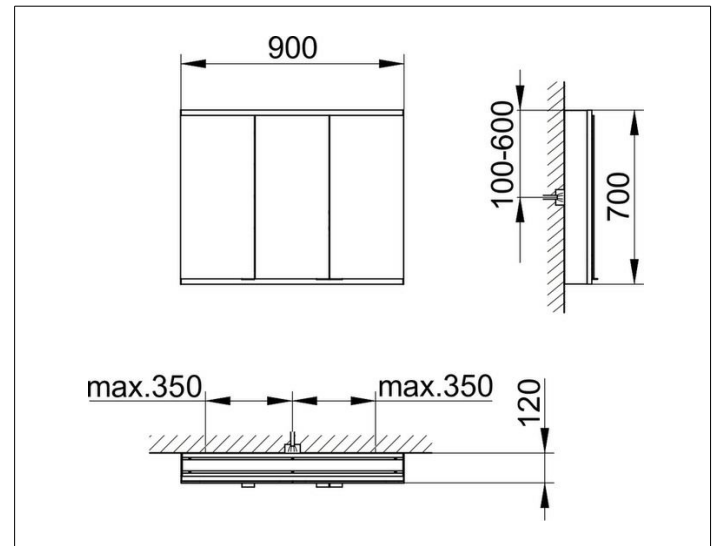

Royal Modular 2.0  
800321090000200 Spiegelschrank

PRODUKT

ZEICHNUNG

EEK: C ,

OBERFLÄCHE

silber-eloxiert

ABMESSUNG

900 x 700 x 120 mm