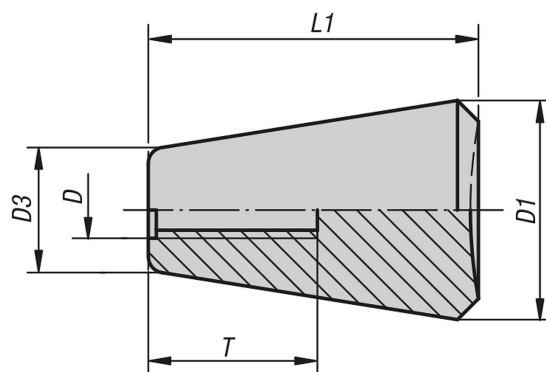

Artikelübersicht

Konusknöpfe

Bestellnummer	D	D1	D3	L1	T
K1207.05	M5	20	12	30	15
K1207.061	M6	20	12	30	18
K1207.06	M6	25	15	38	19
K1207.081	M8	25	15	38	18
K1207.08	M8	30	18	46	16
K1207.101	M10	30	18	46	18
K1207.10	M10	35	21	53	19
K1207.12	M12	35	21	53	21