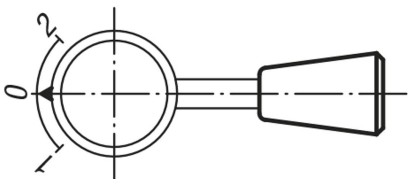

## Konusknöpfe

### Beschreibung

**Werkstoff:**  
Duroplast PF 31, schwarz.

**Ausführung:**  
Pressstoffgewinde.