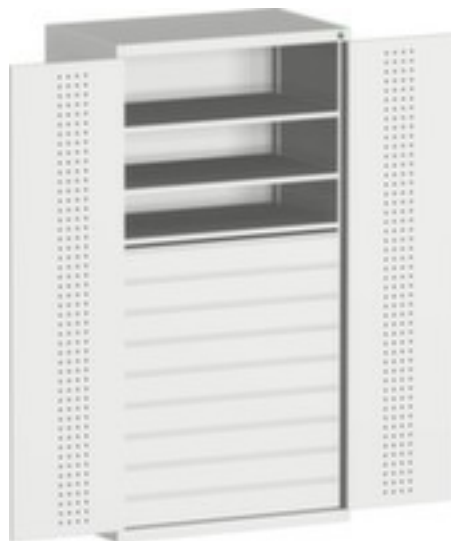

bott **stroomkast** cubio

hoogte x breedte x diepte 2000 x 1300 x 650 mm, 3 niveaus met Stalen bodem, 9 lade(n), afsluitbaar met 5-punts sluitsysteem, romp met slag- en krasvaste poedercoating in RAL7035 lichtgrijs, front met slag- en krasvaste poedercoating in RAL7035 lichtgrijs

Artikelnummer: 125982

bott Stroomkast cubio

stroomkast

- hoogte x breedte x diepte 2000 x 1300 x 650 mm
- constructie van plaatstaal
- dubbele openslaande deur met perforaties
- deuren binnen met perforatie
- deuren met verdeckte sluitstang
- deuropeningshoek 180 °
- 3 niveaus met Stalen bodem
- draagvermogen per niveau 160 kg
- 9 lade(n)
- met draaigreep
- afsluitbaar met 5-punts sluitsysteem
- romp met slag- en krasvaste poedercoating in RAL7035 lichtgrijs

- front met slag- en krasvaste poedercoating in RAL7035 lichtgrijs
- niveaus met corrosiebeschermende zinklaag

Technische details

meubeltype	kast	oppervlak romp	m. poedercoating
type kast	systeemkast	oppervlak front	m. poedercoating
type deur	dubbele openslaande deur met perforaties	sluitsysteem	5-punts sluitsysteem
hoogte	2000 mm	materiaal	plaatstaal
breedte	1300 mm	oppervlak legbord	verzinkt
diepte	650 mm	afsluitbaar	ja
kast uitrusting	legborden, lades	scheidingswand	nee
legbord-/niveautype	Stalen bodem	openingshoek deur	180 °
legborden / schappen aantal	3 stuks	greep	draaigreep
draagvermogen legbord	160 kg	verrijdbaar	nee
laden aantal	9 stuks	deur uitvoering	deuren met verdekte sluitstang
kleur romp	lichtgrijs // RAL7035	deur uitrusting	deuren binnen met perforatie
kleur voorkant	lichtgrijs // RAL7035	gewicht	282,2 kg