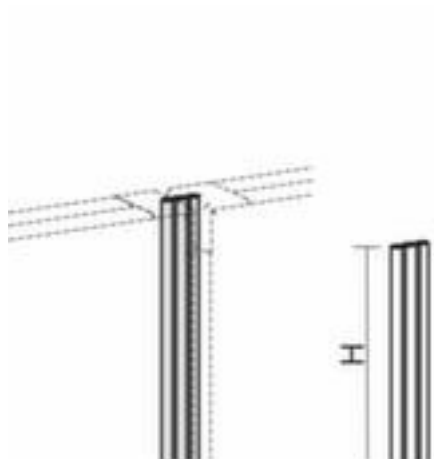

Gera Raccord linéaire Pro

hauteur 600 mm

Numéro d'article: 144957

geramöbel

Raccord linéaire

- hauteur 600 mm

Détails techniques

| | | | |
|--------------------------|-----------------------|---------|-----------|
| équipement d'information | cloison de séparation | hauteur | 600 mm |
| module | Raccord linéaire | modèle | BasicLine |
| Accessoires pour | cloison de séparation | Poids | 0,5 kg |