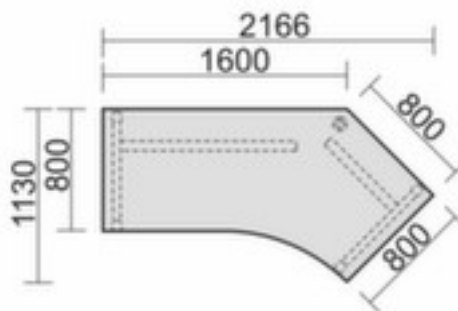

Gera

In hoogte verstelbaar hoekbureau

Pro

hoogte x breedte x diepte 680 - 820 x 2166 x 1130 mm, blad van fijnspaanplaat met onderhoudsvriendelijke melamineharscoating in decor grafiet, verdieping rechts, C-voetonderstel in zilverkleurig

geramöbel

2 YEARS
WARRANTY

Artikelnummer: 145227

Gera Hoekbureau Pro

verdieping rechts

In hoogte verstelbaar hoekbureau

- hoogte x breedte x diepte 680 - 820 x 2166 x 1130 mm
- blad van fijnspaanplaat met onderhoudsvriendelijke melamineharscoating in decor grafiet
- bladdikte 25 mm
- verdieping rechts
- C-voetonderstel in zilverkleurig
- rand met stootvaste ABS-lijmrand
- frame met stelschroeven
- door kabelkanaal horizontaal elektrificeerbaar
- 2 jaar garantie

Technische details

meubeltype	tafel	bladrand	ABS-rand
type tafel	bureau	dikte plaat	25 mm
tafelelement	grondelement	vorm onderstel	C-voetonderstel
hoogte	680-820 mm	kleur onderstel	zilverkleurig
breedte	2166 mm	onderbouw	stelschroeven

diepte	1130 mm	in hoogte verstelbaar	ja
verdieping	rechts	elektrificeerbaar	ja
materiaal plaat	fijnspaanplaat	garantie	2 jaar
oppervlak plaat	m. melamineharscoating	gewicht	62 kg
kleur plaat	grafiet		