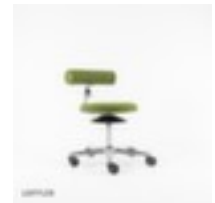

Löffler Draaibare kruk Aogo

met rugleuning

kruk

- zitting hoogte x breedte x diepte 460 - 570 x 400 x 400 mm
- gepatenteerde ERGO TOP®-technologie met een naar alle zijden beweeglijke zitting
- Zitting en rugleuning bekleed
- zittingbekleding van stof (100% polyester) in groen
- rugbekleding van stof (100% polyester) in groen
- voetkruis voor stevig staan
- frame gepolijst
- frame met rollen
- 30 jaar garantie