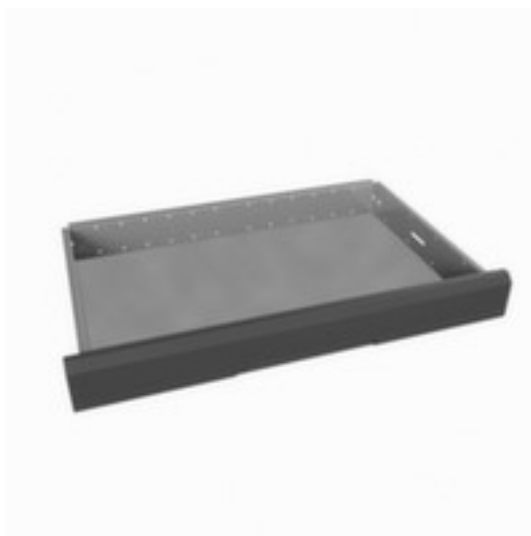

bott **binnenlade** verso

hoogte x breedte x diepte 100 x 800 x 550 mm, volledig uittrekbaar, draagvermogen 75 kg, van staal met slag- en krasvaste poedercoating in RAL7016 antracietgrijs

Artikelnummer: 233063

binnenlade

- hoogte x breedte x diepte 100 x 800 x 550 mm
- volledig uittrekbaar
- draagvermogen 75 kg
- van staal met slag- en krasvaste poedercoating in RAL7016 antracietgrijs

Technische details

meubeltype	kast	diepte	550 mm
type kast	accessoire	draagvermogen	75 kg
uittrektype	binnenlade	materiaal	staal
soort uittrekking	volledig uittrekbaar	oppervlak front	m. poedercoating
hoogte	100 mm	kleur voorkant	antracietgrijs // RAL7016
breedte	800 mm	gewicht	7,259 kg

Dit past ook bij ...

102657		magazijnbak, hoogte x breedte x diepte 50 x 102 x 85 / 70 mm, van polypropyleen in groen
217145		handafroller, Voor bandbreedte 50 mm op 76-kern, afroller van metaal
218389		bedrijfsverbandkist, Vulling: conform DIN 13157, koffer van kunststof in oranje, met wandhouder
230322		draaibare kruk, zitting hoogte x diameter 410 - 570 x 340 mm, ronde zitting van polyurethaan in zwart, frame van aluminium in aluminium-zilver, lift verchromd, frame met 5 wielen