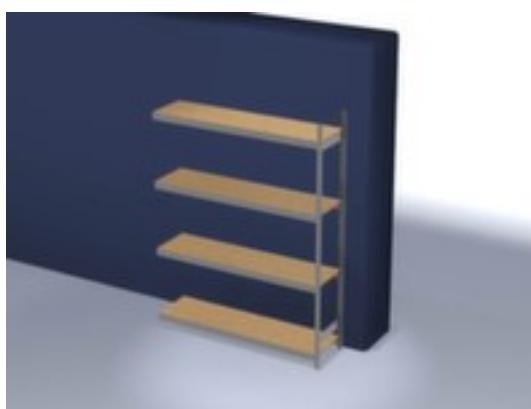

hofs rayonnage grande largeur

rayonnage suivant, hauteur x largeur x profondeur 2500 x 2020 x 535 mm, charge max. par tablette 350 kg, 4 niveaux avec sol en bois, utilisation unilatéral - conçu pour un montage mural, montants avec revêtement en zinc anti-corrosion, traverses avec revêtement en zinc anti-corrosion

Numéro d'article: 992859

hofs Rayonnage grande largeur

Rayonnage suivant

rayonnage grande largeur

- rayonnage suivant
- système emboîtable
- hauteur x largeur x profondeur 2500 x 2020 x 535 mm
- charge maximale par élément 1750 kg
- charge max. par tablette 350 kg
- largeur x profondeur compartiment 2000 x 500 mm
- 4 niveaux avec sol en bois

- niveaux avec renfort par poutres
- Réglable au pas de 25 mm
- utilisation unilatéral - conçu pour un montage mural
- montants avec embases et plateaux supérieurs pour profilés en plastique pour une finition propre en haut et en bas
- structure en acier
- montants avec revêtement en zinc anti-corrosion
- traverses avec revêtement en zinc anti-corrosion
- volume de livraison : rayonnage suivant avec 1 échelle et plateaux conf. à l'offre
- Produit livré démonté
- certifié GS, label de qualité RAL
- 5 années de garantie