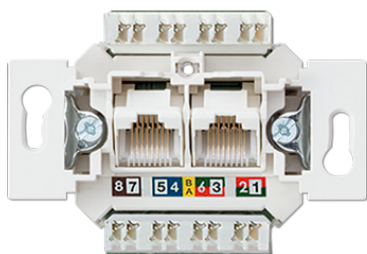

Productdatablad

Data-aansluitdoos cat. 6 / cat. 6A iso, niet afgeschermd

Artikelnr.

UAE 8-8 UPO K6 US

Data-aansluitdoos cat. 6 / cat. 6A iso, niet afgeschermd

LSA-aansluitklemmen

RJ45 aansluitingen voor netwerken Cat. 6A, Class EA (10 Gbit/s / 500 MHz),
 Komt overeen met Cat. 6A volgens ISO/IEC 11801 Amendment 2 en Cat. 6A volgens TIA/
 EIA-568-B.2-10 2008
 geschikt voor PoE+ volgens IEEE 802.3at

Afdekkingen:

AS / A range: art.nr. A 569-2 BFPLUA ..

CD range: art.nr. CD 569-2 UA .., CD 569-2 NAUA .., CD 590 KL LAN ..

LS range: art.nr. LS 969-2 UA .., LS 969-2 NAUA .., .. 2969-2 UA .., .. 2969-2 NAUA ..,

LS 990 BF KL LAN .., .. 2990 KL LAN ..

Uitvoering:

2 x 8-polig, voor 2 terminals (gescheiden circuit)