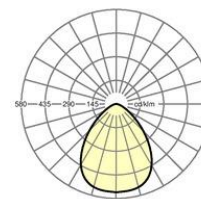

ELEKTROTECHNIEK

Voorschakelapparaat	Elektronische multilumen-driver, 4-stappen (1 stuks)
Systeemprestaties	27W-19W
Netspanning	230V/50Hz

LICHTTECHNIEK

Uitvoering	LED, Kleurweergave/Lichtkleur CRI ≥ 80 / 4000K
Kleurtolerantie (MacAdam)	3SDCM
Lichtstroom armatuur schakelniveaus (ETM)	3000lm/27W, 2800lm/25W, 2700lm/23W, 2300lm/19W
LED Levensduur	80000h L80/B10 (Tq 25°C/niet bedekken met isolatiewol), 50000h L90/B50 (Tq 25°C/niet bedekken met isolatiewol)
Lichtopbrengst	120lm/W-111lm/W
UGR dw./l.	23.8 / 23.8 (27W)

MECHANIEK

Kleur behuizing	verkeerswit RAL 9016
Maten (LxBxH/DxH)	246mm x 117mm
Diepte	110.5mm
Plafondsysteem	uitsparing in plafond [AD], Paneelplafond [PD] (module 100/200)
Plafonduitsnede (LxB/D)	229mm
Inbouwdiepte	165mm [AD]
Gewicht (netto)	1.38kg
Montagewijze	Individuele plafondbinbouwmontage

Maten

H	117 mm	Hoogte
D	246 mm	Diameter
T	110.5 mm	Diepte
DA	229 mm	Profielmaat diameter
DS min	10 mm	Plafonddikte minimaal
DS max	25 mm	Plafonddikte maximaal
Ei(AD)	165 mm	Plafonddafstand minimaal (gezaagde plafondopeningen)
KL	144 mm	Lengte lichtkop of bedrijfsapparatuurkasten
KB	43 mm	Breedte lichtkop of bedrijfsapparatuurkasten
KH	30 mm	Hoogte lichtkop of bedrijfsapparatuurkasten

Referentie	LED 3000lm/27W 840
ηLB	100 %
Φ ↓/↑	100 % / 0 %
UGR dw./l.	23.8 / 23.8