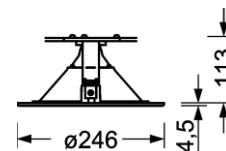

DEEP-LINK

<https://www.regiolux.de/nl/article/36511094110>