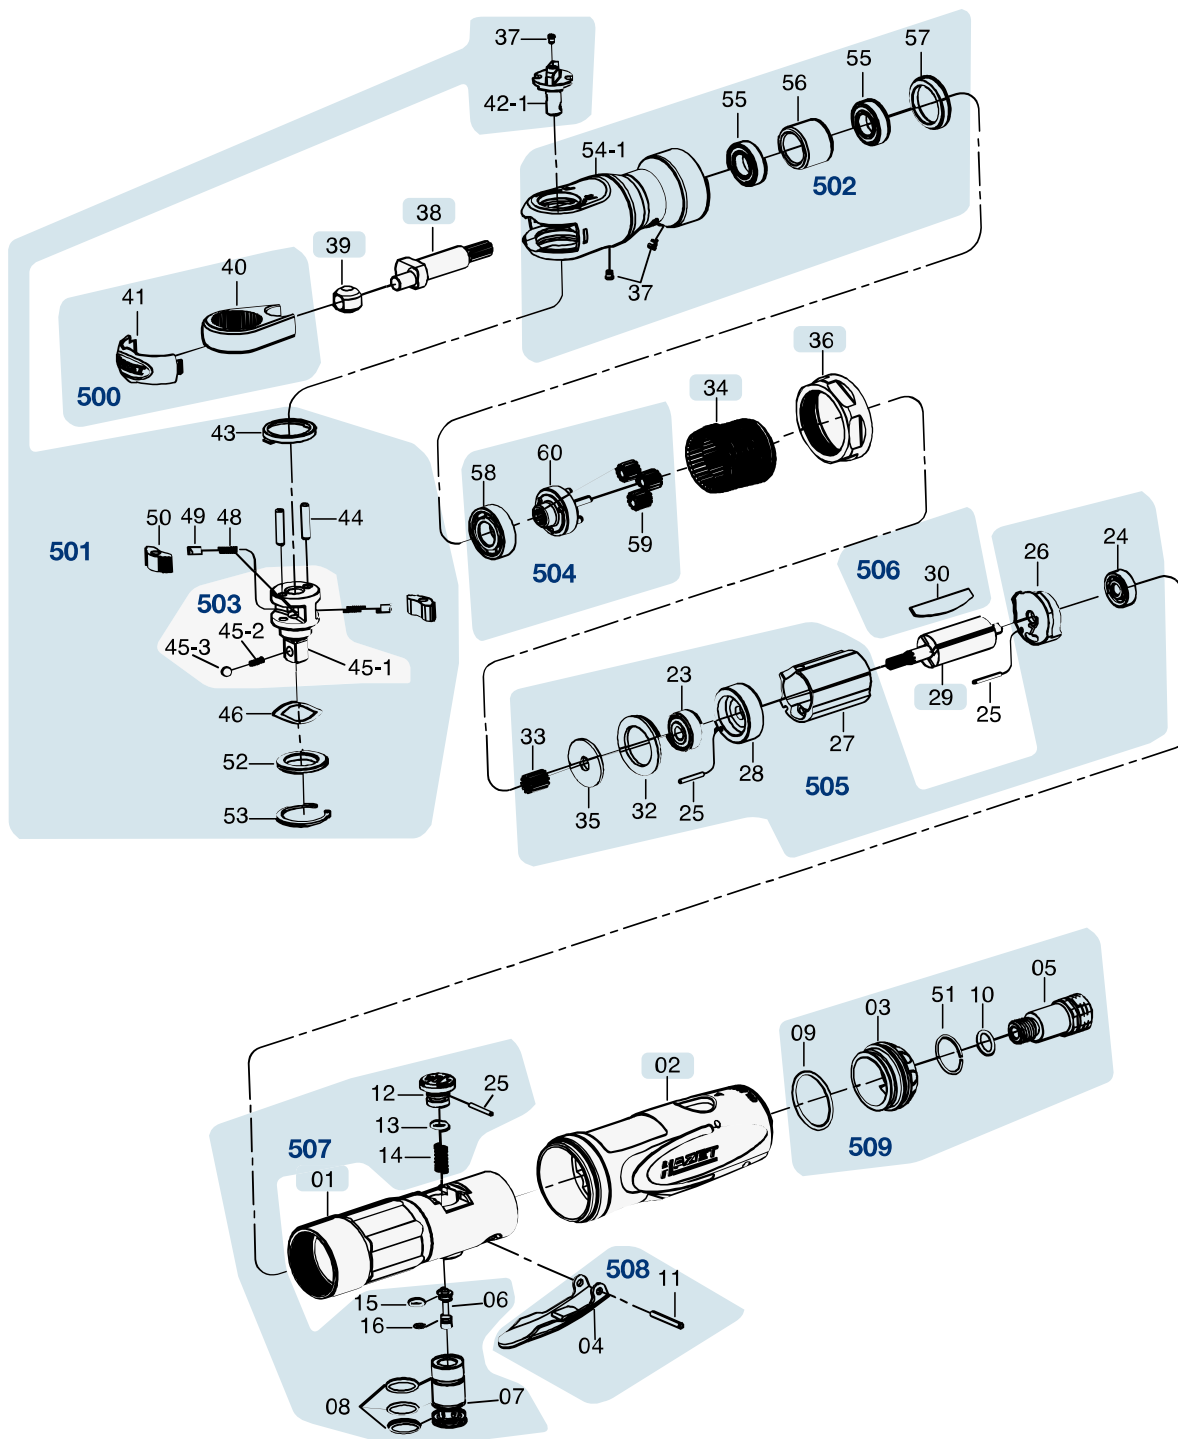

# Ersatzteile 9022 P-2

Spare parts · Pièces de rechange

Pos	HAZET No.	Bezeichnung	Designation	Désignation	
1	9022 P-2-01				1
2	9022 P-2-02				1
29	9022 P-2-04				1
34	9022 P-2-05				1

Pos	HAZET No.	Bezeichnung	Designation	Désignation	
36	9022 P-2-06				1
38	9022 P-2-07				1
39	9022 P-2-08	Antriebsbuchse	Drive bush	Douille d'entraînement	1
500	9022 P-2-09/2	Gabel · Inhalt: 40 · 41	Fork · Contents: 40 · 41	Fourche · Contenu : 40 · 41	1
501	9022 P-2-010/14	Ratschen-Innenteile · Inhalt: 37 · 42-1 · 43 · 44 (2x) · 46 · 48 (2x) · 49 (2x) · 50 (2x) · 52 · 53	Ratchet inner parts · Contents: 37 · 42-1 · 43 · 44 (2x) · 46 · 48 (2x) · 49 (2x) · 50 (2x) · 52 · 53	Parties internes des cliquets · Contenu : 37 · 42-1 · 43 · 44 (2x) · 46 · 48 (2x) · 49 (2x) · 50 (2x) · 52 · 53	1
502	9022 P-2-011/7				1
503	9022 P-2-012/3	Vierkant · Inhalt: 45-1 · 45-2 · 45-3	Square · Contents: 45-1 · 45-2 · 45-3	Quatre pans · Contenu : 45-1 · 45-2 · 45-3	1
504	9022 P-2-013/5				1
505	9022 P-2-014/10				1
506	9022 P-2-015/4	Lamellen · Inhalt: 30 (4x)	Blades · Contents: 30 (4x)	Lamelles · Contenu : 30 (4x)	1
507	9022 P-2-016/11				1
508	9022 P-2-017/2				1
509	9022 P-2-018/5	Luftauslass · Inhalt: 3 · 5 · 9 · 10 · 51	Air outlet · Contents: 3 · 5 · 9 · 10 · 51	Échappement d'air · Contenu : 3 · 5 · 9 · 10 · 51	1