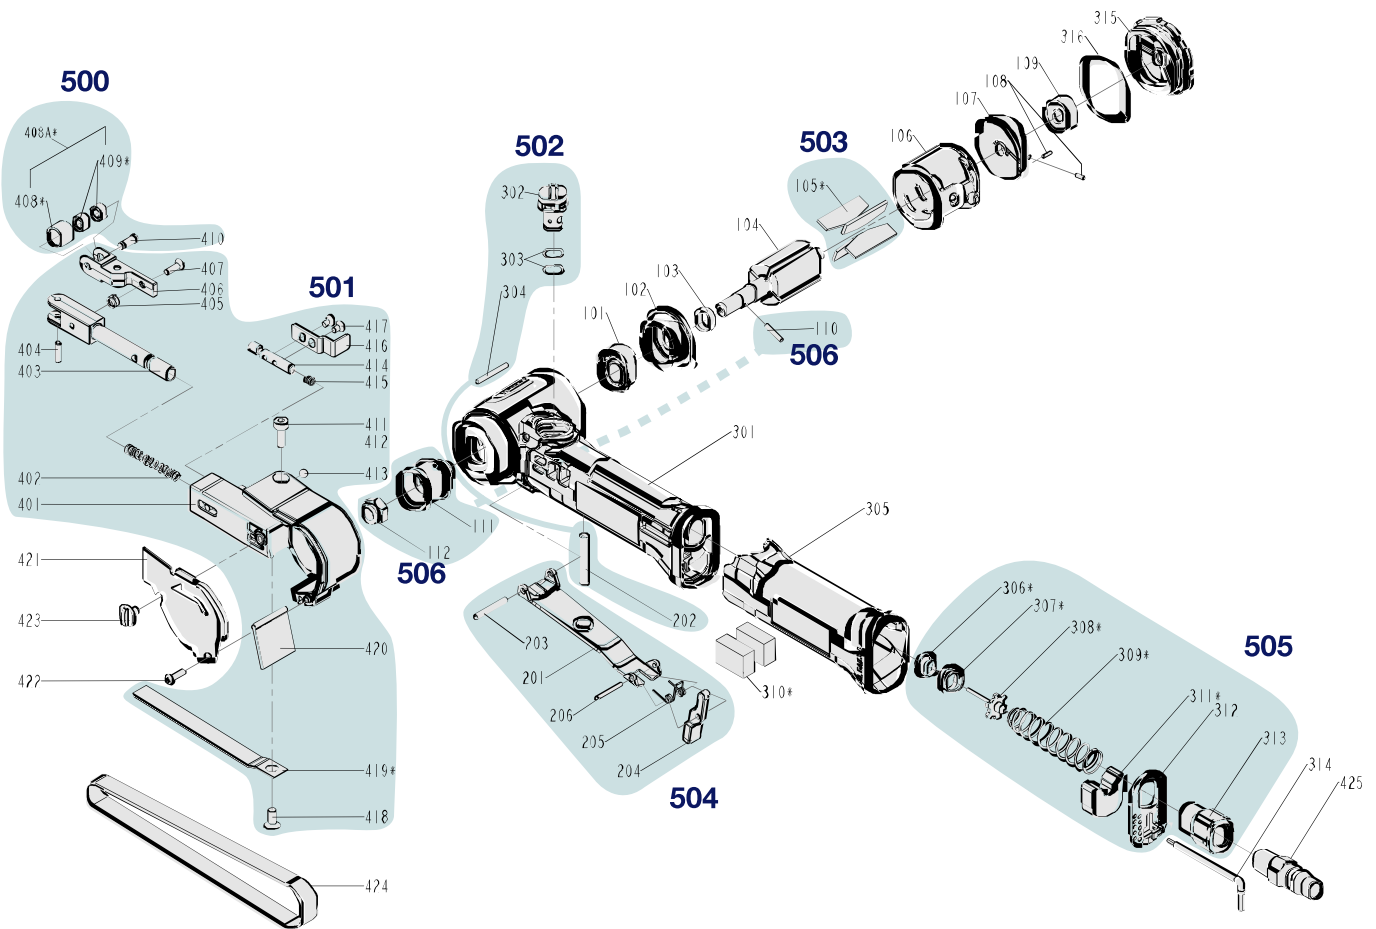

Ersatzteile 9033 N-4

Spare parts · Pièces de rechange

Pos	HAZET No.	Bezeichnung	Designation	Désignation	
500	9033 N-4-01/4	Laufrollen Satz · Inhalt: 408 · 409 (2x) · 410	Track roller set · Contents: 408 · 409 (2x) · 410	Jeu de rouleaux de guidage · Contenu : 408 · 409 (2x) · 410	4
501	9033 N-4-02/17	Laufbandeinheit · komplett · Inhalt: 401 · 402 · 403 · 404 · 405 · 406 · 407 · 411 · 412 · 413 · 415 · 416 · 417 · 418 · 419 · 420	Moving belt unit · complete · Contents: 401 · 402 · 403 · 404 · 405 · 406 · 407 · 411 · 412 · 413 · 415 · 416 · 417 · 418 · 419 · 420	Unité de courroie · complète · Contenu : 401 · 402 · 403 · 404 · 405 · 406 · 407 · 411 · 412 · 413 · 415 · 416 · 417 · 418 · 419 · 420	17
502	9033 N-4-03/5	Regulator · Inhalt: 202 · 302 · 303 (2x) · 304	Regulator · Contents: 202 · 302 · 303 (2x) · 304	Régulateur · Contenu : 202 · 302 · 303 (2x) · 304	5
503	9033 N-4-04/4	Lamellen · Inhalt: 105 (4x)	Blades · Contents: 105 (4x)	Lamelles · Contenu : 105 (4x)	4
504	9033 N-4-05/4	Betätigungshebel · Inhalt: 201 · 204 · 205 · 206	Operating lever · Contents: 201 · 204 · 205 · 206	Gâchette · Contenu : 201 · 204 · 205 · 206	4
505	9033 N-4-06/7	Ventil-Einheit · Inhalt: 306 · 307 · 308 · 309 · 311 · 312 · 313	Valve unit · Contents: 306 · 307 · 308 · 309 · 311 · 312 · 313	Unité de soupape · Contenu : 306 · 307 · 308 · 309 · 311 · 312 · 313	7
506	9033 N-4-07/3	Laufrollen Satz · Inhalt: 110 · 111 · 112	Track roller set · Contents: 110 · 111 · 112	Jeu de rouleaux de guidage · Contenu : 110 · 111 · 112	3