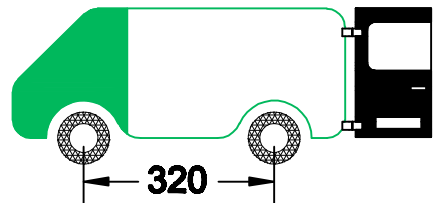

# Mercedes Vito

300x143 cm. L2 H1

S		4x		3xD M8	16x		6x
P		4x		M8x25	8x		2x
		6x		M8	16x		14x
		2x		M6x20	14x		
		14x		3xD M6	14x		

306 ALUMEVD300143X 12/2015

**KING PING**<sup>®</sup>  
[www.kingping.nl](http://www.kingping.nl)  
[info@kingping.nl](mailto:info@kingping.nl)