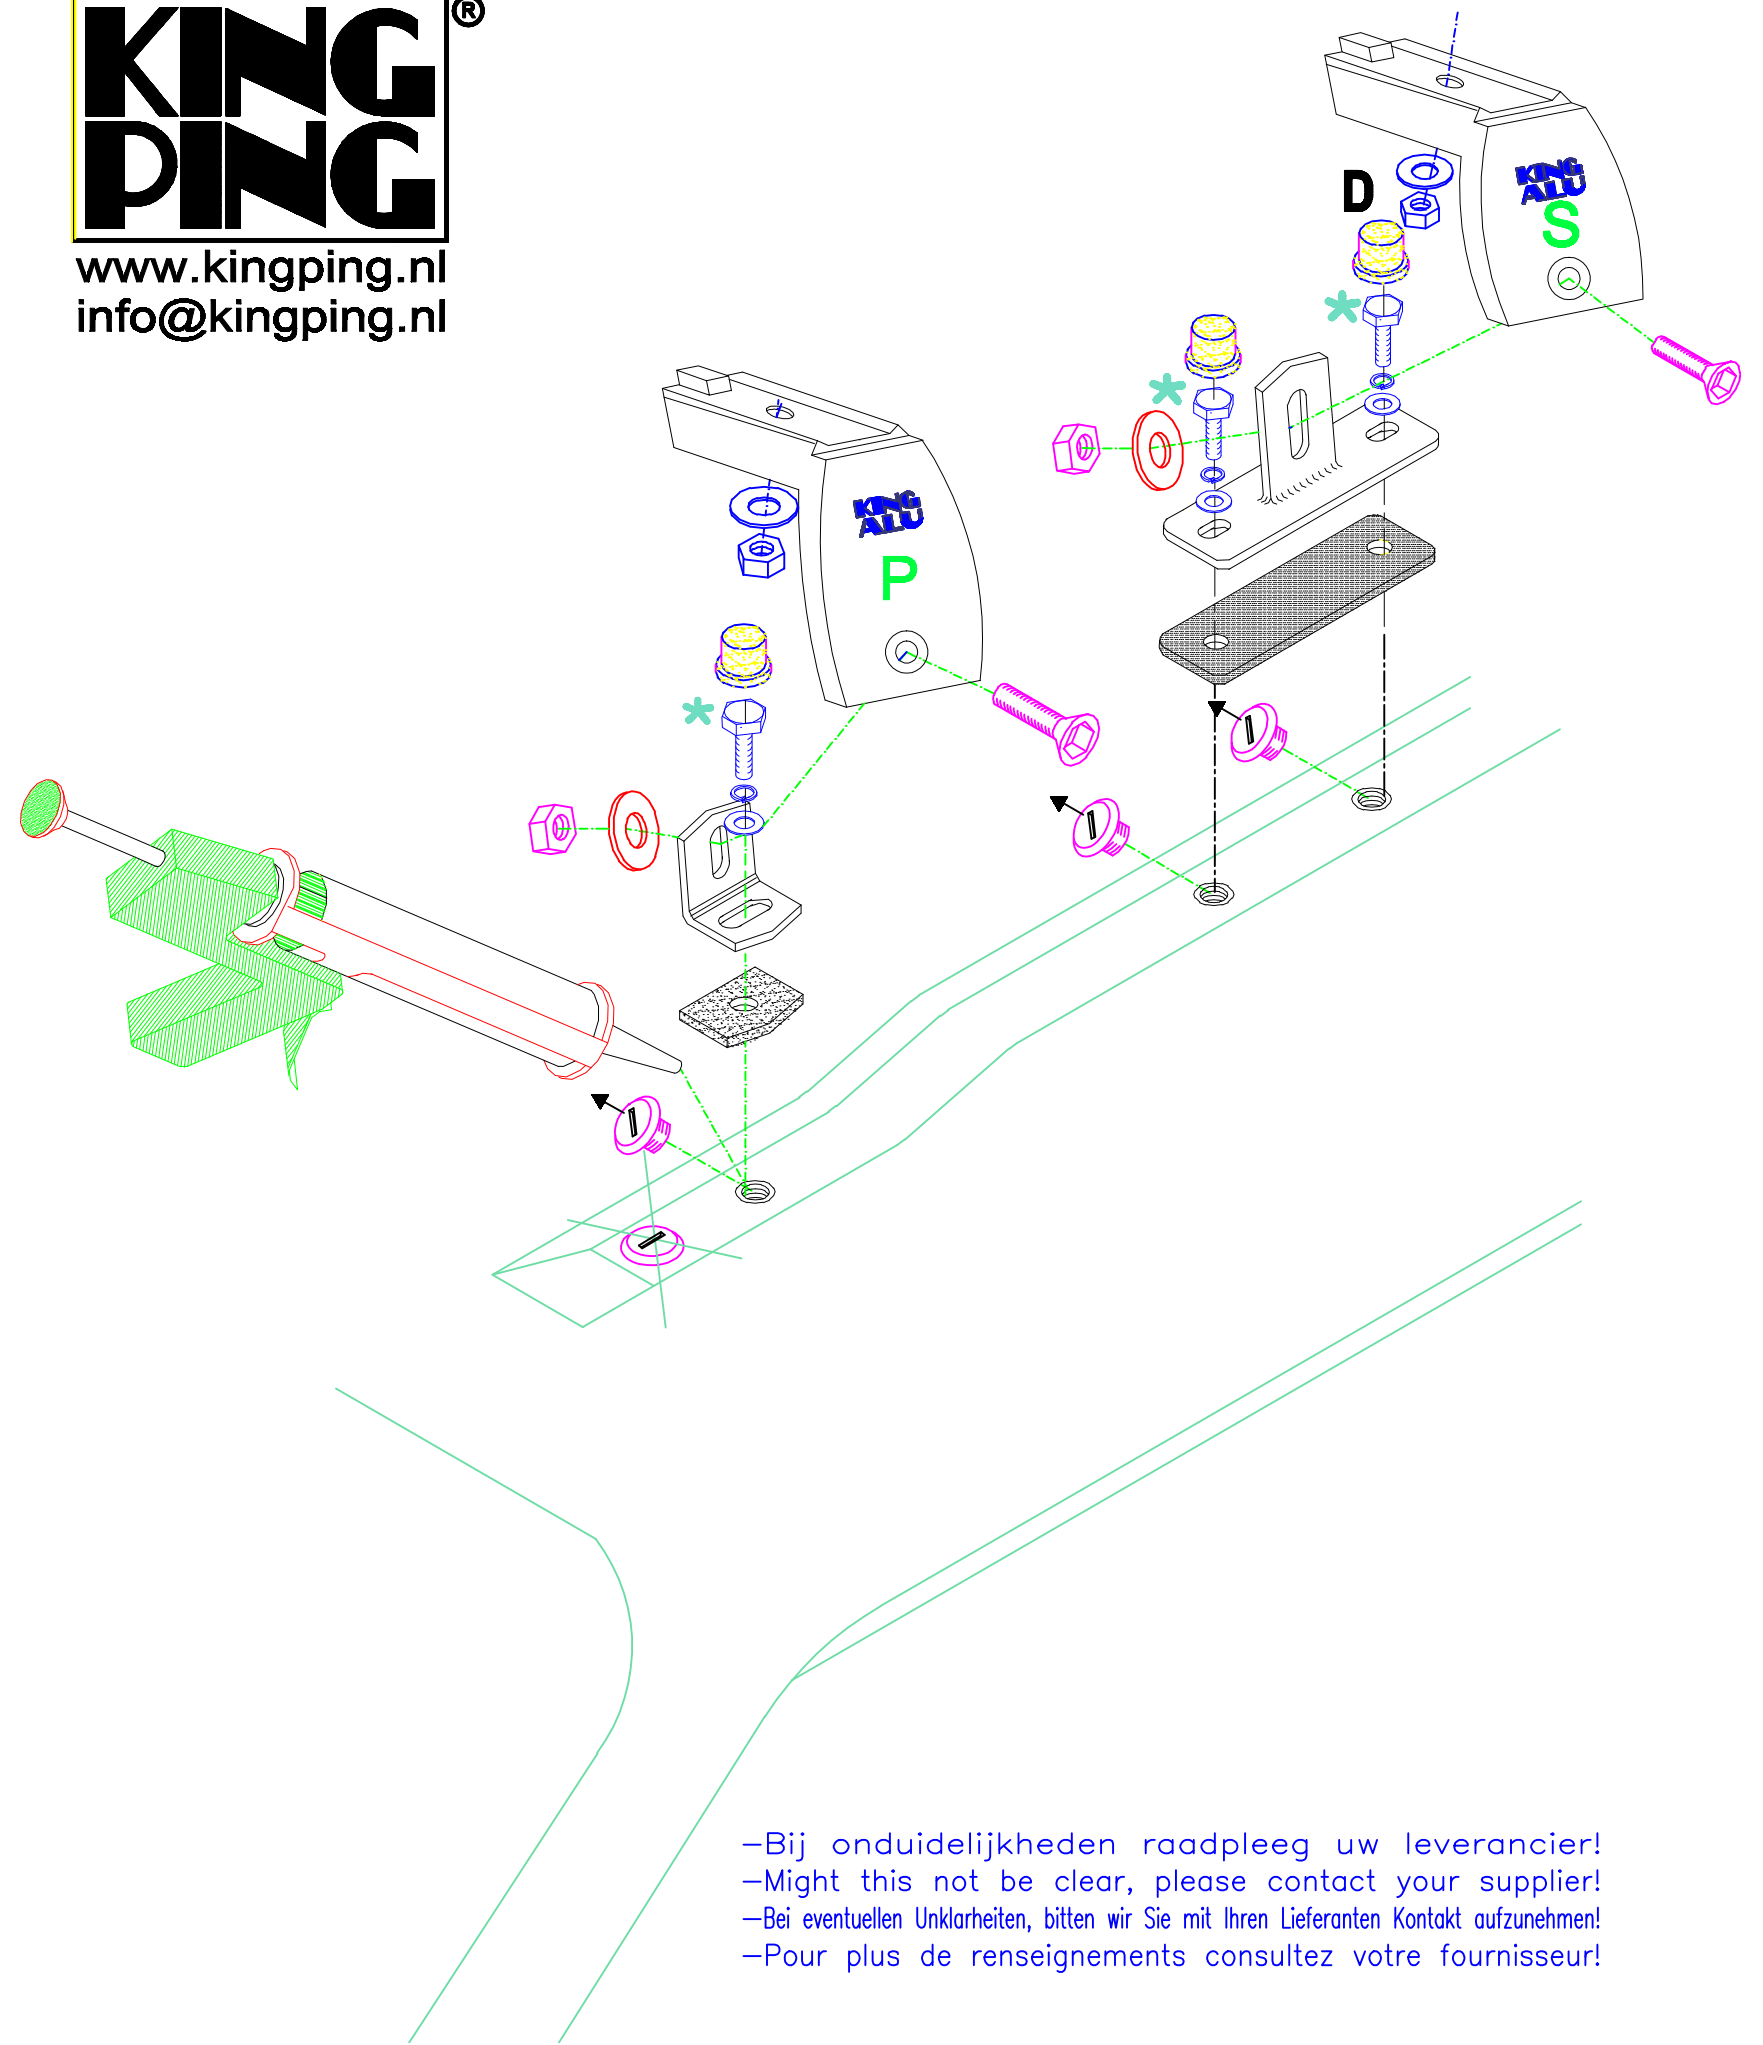

# Mercedes Vito

300x143 cm. L2 H1

S		4x		3xD M8	16x		6x
P		4x		M8x25	8x		2x
		6x		M8	16x		14x
		2x		M6x20	14x		
		14x		3xD M6	14x		

306 ALUMEVD300143X 12/2015

**KING PING**<sup>®</sup>  
[www.kingping.nl](http://www.kingping.nl)  
[info@kingping.nl](mailto:info@kingping.nl)