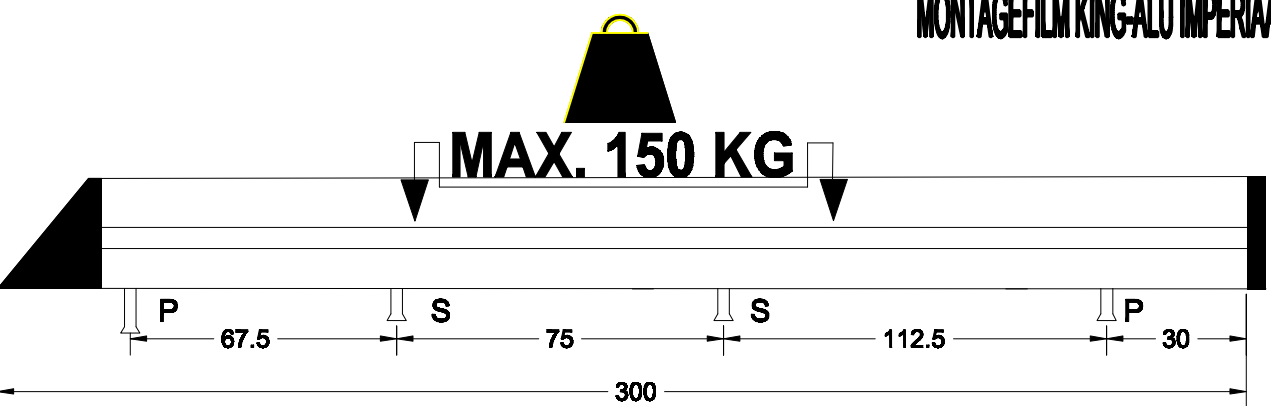

# Mercedes Vito

300x143 cm. L2 H1

S		4x		3xD M8	16x		6x
P		4x		M8x25	8x		2x
		6x		M8	16x		14x
		2x		M6x20	14x		
		14x		3xD M6	14x		

306 ALUMEVD300143X 12/2015

**KING PING**<sup>®</sup>  
[www.kingping.nl](http://www.kingping.nl)  
[info@kingping.nl](mailto:info@kingping.nl)