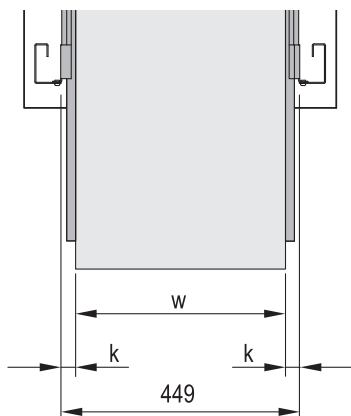

## Universal 2 HE Teleskopschiene

00505010

00505060 00505054

k = Schienenbreite, w = max. Einbaubreite

### Maßtabelle

Länge L	Innenteil				Außenteil			
	A	B	C	X	D	E	F	G
305	76,2	177,8	254,0	305,0	76,2	190,5	241,3	266,7
356	101,6	203,2	304,8	356,0	88,9	215,9	292,1	317,5
406	127,0	228,6	355,6	406,0	127,0	241,3	342,9	368,3
457	127,0	279,4	406,4	457,0	127,0	292,1	393,7	419,1
508	152,4	304,8	457,2	508,0	152,4	317,5	444,5	469,9
559	177,8	330,2	508,0	559,0	177,8	342,9	495,3	520,7
610	177,8	381,0	558,8	610,0	177,8	393,7	546,1	571,5
660	203,2	406,4	609,6	660,0	203,2	419,1	596,9	622,3
711	228,6	431,8	660,4	711,0	228,6	444,5	647,7	673,1

- Statische Traglast pro Paar von 46 - 61 kg
- Montage seitlich an den 19"-Holmen (19"-Ebene bleibt frei zur Befestigung des Auszugs/Schubfachs)
- Arretierung bei Vollauszug
- Auszugslänge > 100 %
- Schienenbreite k = 16 mm, max. Einbaubreite des Auszugs/Schubfachs w = 417 mm

### Bestellinformationen

Länge L	Auszugslänge Y	Traglast P	Bestell-Nr.
mm	mm	kg	
305	330	61	<b>20110-100</b>
356	381	60	<b>20110-101</b>
406	432	58	<b>20110-102</b>
457	483	57	<b>20110-103</b>
508	533	55	<b>20110-104</b>
559	584	52	<b>20110-105</b>
610	635	50	<b>20110-106</b>
660	686	48	<b>20110-107</b>
711	737	46	<b>20110-108</b>