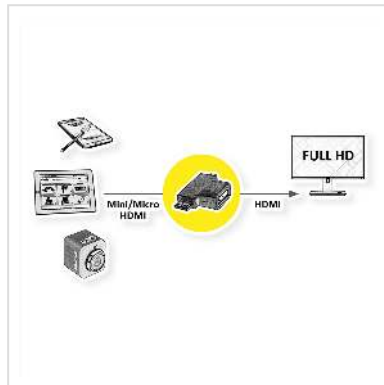

VALUE HDMI T-Adapter, HDMI - HDMI Mini + HDMI Micro

Art.nr.	12.99.3166
Fabrikant	VALUE
Art.nr. fabrikant	12.99.3166
EAN (een stuk)	7630049616165

HDMI T-adapter met HDMI female en mini-/micro HDMI male voor het aansluiten van Smartphone, Tablet of digitale camera's op een monitor of TV scherm

- HDMI T-adapter met HDMI female naar mini- en micro HDMI male
- Micro HDMI (type D) aan de linkerkant en Mini HDMI (type C) aan de rechterkant
- Max. resolutie van maximaal 1920x1080 @60Hz
- Met Ethernet - HDMI Ethernet-kanaal (HEC)
- ARC (Audio Return Channel)

Technische specificaties

Producent	VALUE
Produkt groep	Adapter, Terminatoren, Converter
Produkt type	Koppelblokje HDMI F/F
Kleur	zwart
Max. Resolutie	1920 x 1080 / 1920 x 1200 @60Hz (2K, Full HD)
Aansluiting kant 1 (PC)	HDMI Female