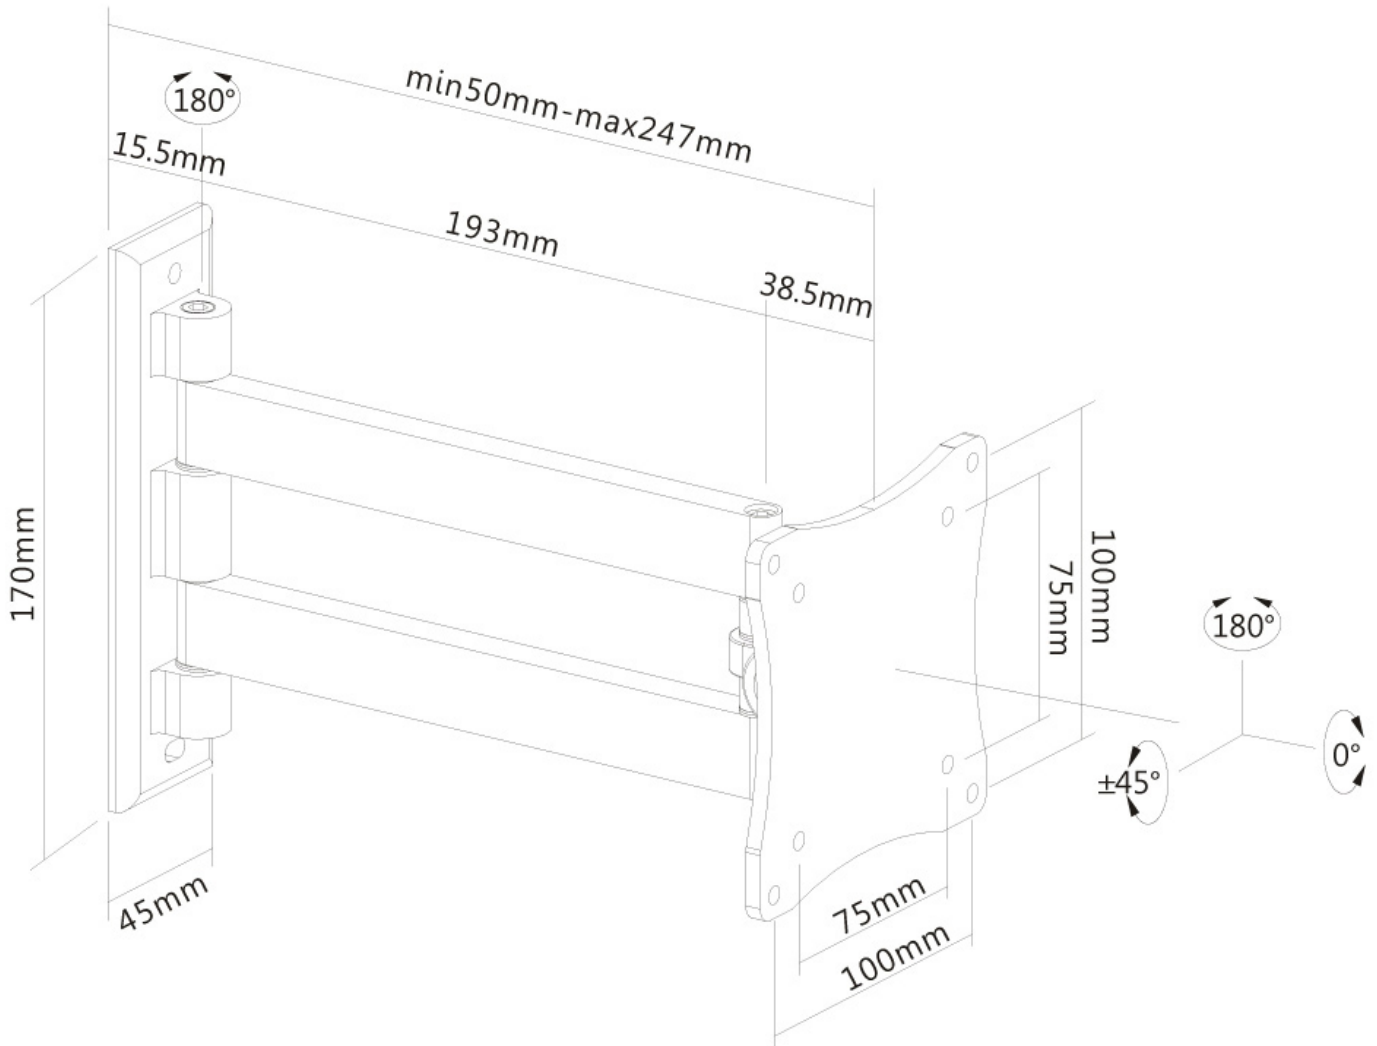

FPMA-W820

NEOMOUNTS TV/MONITOR-WANDHALTERUNG

Neomounts