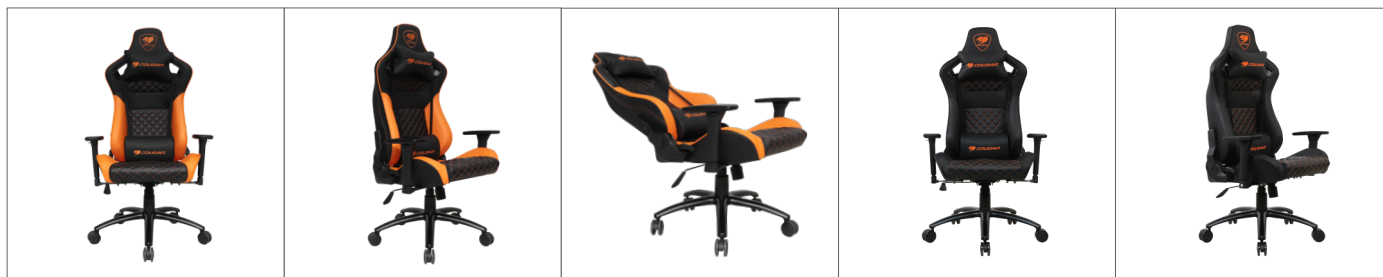

FAUTEUIL GAMING EXPLORE S

Le fauteuil gaming EXPLORE S correspond parfaitement aux besoins des passionnés de gaming comme aux professionnels grâce à son confort et sa durabilité.

La mousse moulée à haute densité, le cadre en acier, la base métallique, le dossier inclinable, le cuir PVC aéré de première qualité, les broderies délicates ainsi que les accoudoirs ergonomiques vous permettront de trouver facilement votre position la plus confortable.

SPÉCIFICATIONS

- Confort inégalé
- Design qui épouse parfaitement le dos
- Dossier inclinable
- Structure en acier
- Réglage de la hauteur du vérin à gaz
- Accoudoir ergonomique réglable en 3D
- Roues pivotantes 3 pouces extra larges pour une parfaite stabilité
- Base métallique en étoile 5 pieds
- Logo brodé
- Limite de poids : 120 kg
- Mousse haute densité moulée

DONNÉES LOGISTIQUES

RÉFÉRENCE	Noir/orange : EXPLORES Noir : EXPLORESBLACK
CODE EAN	Noir/orange : 4710483771804 Noir : 4710483771811
POIDS PRODUIT	22,5 kg
DIMENSIONS	Produit : 730 x 630 x 1330 mm Packaging : 860 x 690 x 370 mm
PCB	à l'unité
GARANTIE	2 ans
CONTENU DE L'EMBALLAGE	Un fauteuil EXPLORE S + notice d'utilisation
PRIX PUBLIC INDICATIF	339.99 € TTC dont écotaxe 5.496 €