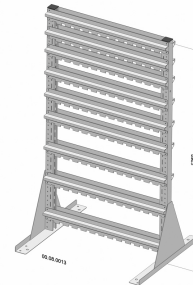

Datenblatt Artikel 782140

Standregal zweiseitig unbestückt

pulverbeschichtet lichtgrau, 720x1250mm

- unbestückt und beidseitig nutzbar
- pulverbeschichtet
- stabile, kippsichere, verschraubte Stahlblechkonstruktion mit Einhängeleisten
- mit 18 Einhängeleisten - 704 mm breit
- Tragkraft 40 kg je Einhängeleiste
- max. Bestückung Sichtboxen pro Einhängeleiste: 6 x PS/PP Gr.1, 6 x PS/PP Gr.2, 4 x PS/PP Gr.3, 3 x PS/PP Gr.4
- b=Breite=720 mm h=Höhe=1.250 mm

EAN	4007228782141
Kartons pro Lage	0
Mindest.Best.	1
netto Kg	24,96
Best.einheit	Stück
Stück / Lage	0
Summe Kartons	0
Btl in Karton	0
Lagen	0
Stück / Palette bzw Kiste	0
Breite Pal	0
VE	1
Höhe	1250
Breite	720
brutto Kg	24,96
Farbe	lichtgrau
Tiefe	0
Brutto Gewicht Pal Kg	0
Höhe Pal	0
Volumen m3	0
Zolltarif	94032080
Bruttogewicht VE Kg	24,96
Länge Pal	0