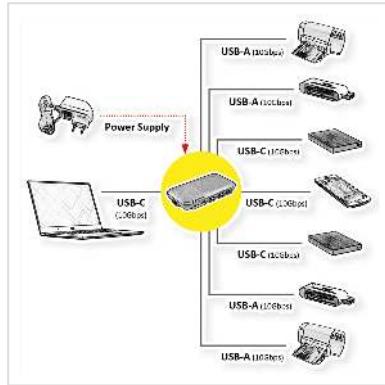

# ROLINE USB 3.2 Gen 2 Hub, 7-voudig (3x Type C + 4x Type A)

<b>Art.nr.</b>	14.02.5055
<b>Fabrikant</b>	ROLINE
<b>Art.nr. fabrikant</b>	14.02.5055
<b>EAN (een stuk)</b>	7630049621411

**Met deze hub kunnen maximaal zeven USB-randapparatuur worden aangesloten op de USB Type-C-poort van een pc**

- USB-hub met vier USB Type-A-poorten en drie USB Type-C-poorten voor het aansluiten van randapparatuur
- Inclusief USB-kabel met type C-connector voor verbinding met de host
- Gegevensoverdrachtsnelheden tot 10 Gbit/s (USB 3.2 Gen 2)
- Automatische bepaling van de optimale overdrachtssnelheid

## Technische specificaties

Producent	ROLINE
Produkt groep	interface hubs
Produkt type	USB Hub
Kleur	zwart
Leveringsomvang	Hub
Aansluiting PC	1x USB Typ C
Aansluiting Apparatuur	4x USB type A, 1x USB type C (alleen voor PD)

Overdracht kwaliteit	USB 3.2 Gen 2 SuperSpeed 10 Gbit/s (USB 3.1 Gen 2, USB 3.1)
Type connector kant 1	USB type C (USB-C)
M/F kant 1	Female
Type connector kant 2	USB 3 type A
M/F kant 2	Female
Aantal Poorten	7
Toepassing	extern
Afmeting (HxBxD)	18 x 121 x 65 mm
Voeding benodigd	ja
Hoogte	18 mm
Breedte	121 mm
Diepte	65 mm
Gewicht	70 g
Hoogte verpakking	60 mm
Breedte verpakking	90 mm
Diepte verpakking	240 mm
Gewicht verpakking	0.44 kg