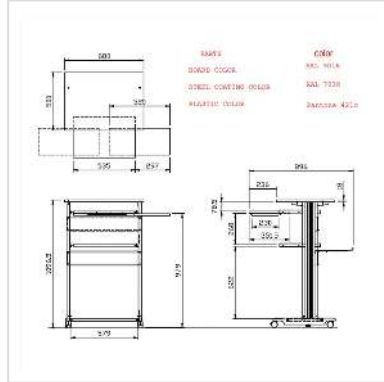

# ROLINE PC-Steh-Arbeitsplatz

<b>Artikelnummer</b>	17.02.1545
<b>Hersteller</b>	ROLINE
<b>Hersteller-Art.-Nr.</b>	17.02.1545
<b>EAN (Einzelstück)</b>	7611990146796

**roline**  
Designed for Professionals

**Arbeiten Sie gesünder! Ein Wechsel von Sitzen und Stehen ist gut für Ihre Wirbelsäule. Mit dem ROLINE PC-Steh-Arbeitsplatz können Sie jetzt die Arbeit am PC im Stehen erledigen.**

- PC-Arbeitsstation für die Arbeit im Stehen
- Stabiles Metall- / Kunststoffgestell
- Grosse Deckplatte für den Monitor und als Ablagefläche (BxT: 68x50cm)
- Ausziehbare Tastaturablage (BxT: 53,5x35cm)
- Mausablage (BxT: ca. 28x23cm) unter der Tastaturablage angebracht, rechts oder links ausziehbar
- Ausziehbare Zwischenebene (BxT: 53,5x35cm), z.B. für Drucker nutzbar
- Bodenplatte (BxT: 57,9x31,5cm)
- Mobil durch 4 Rollen, davon zwei feststellbar
- Farbe: Gestell in lichtgrau, Platten in weiss mit grauer Umrandung
- Abmessungen (HxBxT): 110x68x54cm
- Montageart bei Lieferung: zerlegt
- Gewicht: 26 kg

## Technische Daten

Hersteller	ROLINE
Produktgruppe	EDV-Möbel
Produkttyp	PC-Arbeitsplatz
Farbe	grau
Lieferzustand	zerlegt

Breite Tischplatte	68 cm
Tiefe Tischplatte	50 cm
Stärke Tischplatte	18 mm
Höhe	1100 mm
Breite	680 mm
Tiefe	540 mm
Gewicht	26 kg
Verpackungshöhe	110 mm
Verpackungsbreite	620 mm
Verpackungstiefe	1100 mm
Paketgewicht	25 kg