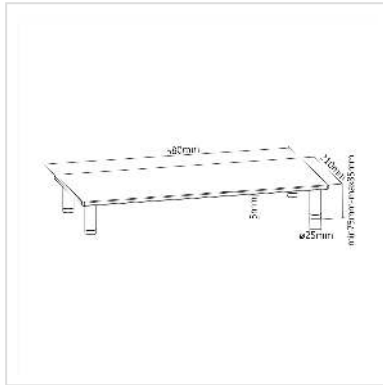

ROLINE Höhenverstellbarer Glas-Monitor-Ständer rechteckig

Artikelnummer	17.02.3376
Hersteller	ROLINE
Hersteller-Art.-Nr.	17.02.3376
EAN (Einzelstück)	7611990148462

Hochwertiger, höhenverstellbarer Glastisch. In den ausgeklügelten Metallfüßen befindet sich ein Gewinde, mit dem der Glastisch perfekt für die jeweilige Oberfläche justiert werden kann.

- Erlaubt die platzsparende Aufstellung von Monitoren auf einer erhöhten Position
- Großzügige Stellfläche auf der Plattform - neben dem Monitor ist noch Raum für Lautsprecher oder andere Geräte
- Unter der Monitor-Plattform ist viel Platz für Dokumente oder auch zur temporären Aufbewahrung der Tastatur
- Belastbar bis 20kg
- Glasdicke: 5 mm
- Plattformgröße: 580 x 210 mm
- Bauhöhe 75 - 85 mm
- Freiraumbreite ca. 500 mm

Technische Daten

Hersteller	ROLINE
Produktgruppe	LCD-Monitorarme
Produkttyp	Monitor-Ständer
Farbe	silberfarben
Tragkraft	20 kg
Anzahl Monitore	1

Materialgruppe	Glas
Höhe	85 mm
Breite	580 mm
Tiefe	210 mm
Gewicht	1752.4 g
Verpackungshöhe	50 mm
Verpackungsbreite	240 mm
Verpackungstiefe	630 mm
Paketgewicht	2.05 kg