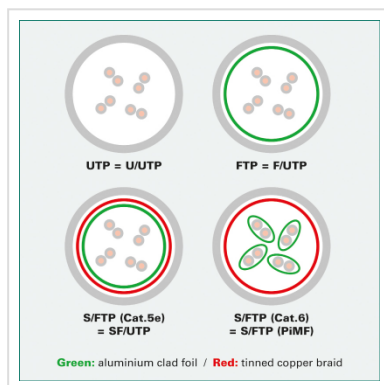

# ROLINE UTP Cat.6 patchkabel, groen, 5,0 m

<b>Art.nr.</b>	21.15.1563
<b>Fabrikant</b>	ROLINE
<b>Art.nr. fabrikant</b>	21.15.1563
<b>EAN (een stuk)</b>	7611990156429

**roline**  
Designed for Professionals

## Kant en klaar niet afgeschermd Twisted-Pair patchkabel met RJ-45 connectoren aan beide uiteinden.

- Geschikt voor professionele en industriële toepassingen.
- Klaar voor gebruik.
- Buigbaar dank zij de aan gespoten speciale tule met knikbescherming.
- 1:1 aangesloten volgens EIA/TIA568.
- Opbouw: 8 aders soepel
- Impedantie: 100 Ohm.
- Hoogwaardige vergulde contacten.

Deze productcombinatie is bij GHMT AG, een goedgekeurd testlaboratorium, op Classe E in een Channel van 100m gemeten. (Certificaat Nr. z2329b-10-D en z2330b-10-D).

### Technische specificaties

Producent	ROLINE
Produkt groep	Twisted Pair Kabel
Produkt type	UTP patchkabel
Kleur	groen
Lengte	5 m
Afschermings type	UTP
Overdracht kwaliteit	Cat6 / Class E
Impedantie	100 Ohm
Aantal aders	8
Kabel type	Soepel
Crossed	nee
Kleur (Tule)	groen
Kabel LSOH	nee
Connector type RJ45	Standaard