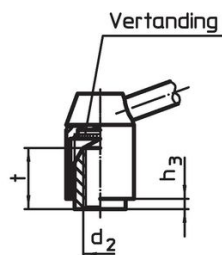

Tekening

Afbeelding 1