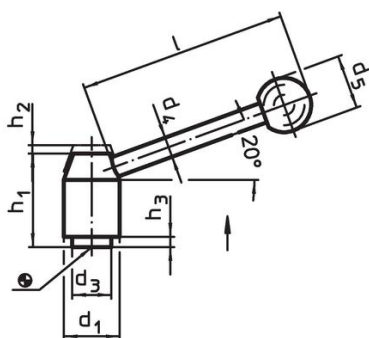

Tekening

Afbeelding 1

Bestelinformatie

Afmetingen										[g]	Artikelnr.
d₁	d₂	l₁	d₃	d₄	d₅	h₁	h₂	h₃	l		
[mm]											
met draadeind – Afbeelding 2, Staal											
40	M20	40	30	14	35	68	5,5	6	138	772	24440.0520

Voldoet

Conform RoHS

Bevat lood - voldoet aan uitzonderingen 6a / 6b / 6c

Bevat SVHC stoffen >0,1% w/w

Bevat lood - SVHC-lijst per 14.06.2023

Bevat propositie 65 stoffen

Lood kan kanker en reproductieve schade veroorzaken door blootstelling
<https://www.P65Warnings.ca.gov/>

Vrij van conflictmineralen

Dit product bevat geen stoffen die worden aangeduid als conflictmineralen" zoals tantaal, tin, goud of wolfram uit de Democratische Republiek Congo of aangrenzende landen."